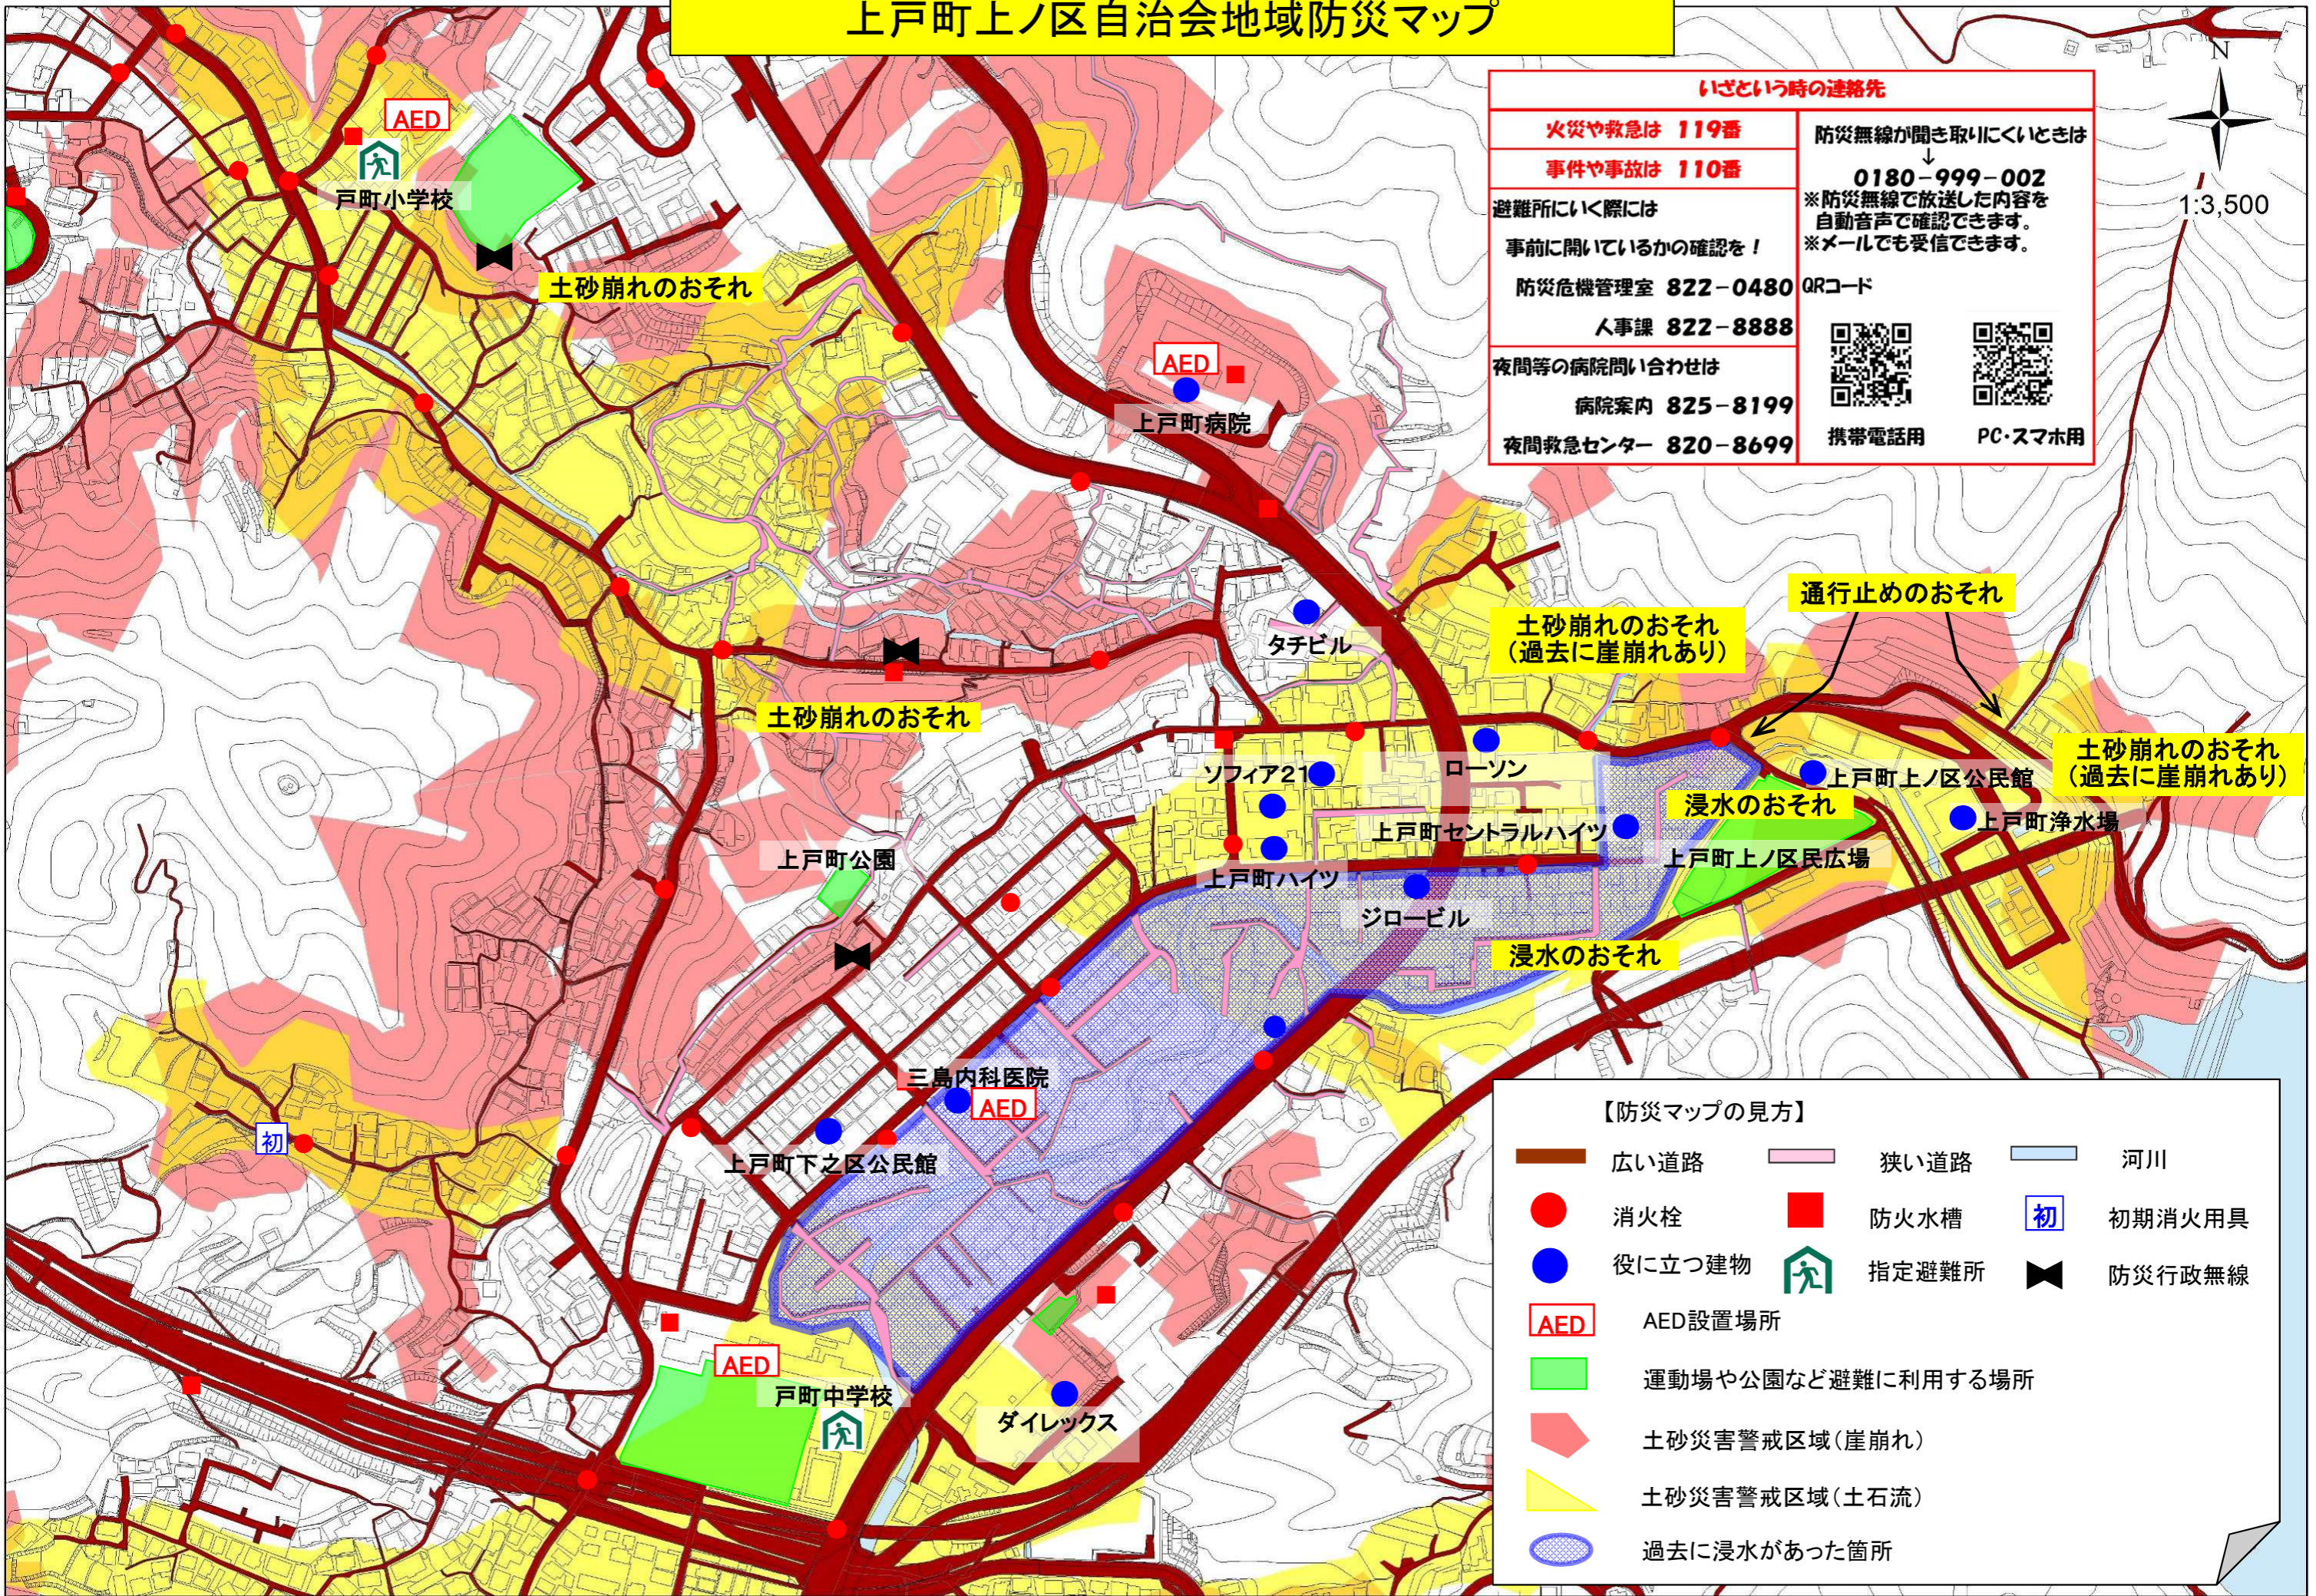

上戸町上ノ区自治会地域防災マップ

いざという時の連絡先

火災や救急は 119番	防災無線が聞き取りにくいときは ↓ 0180-999-002 ※防災無線で放送した内容を自動音声で確認できます。 ※メールでも受信できます。
事件や事故は 110番	
避難所に行く際には 事前に開いているかの確認を！	QRコード 携帯電話用
防災危機管理室 822-0480	
人事課 822-8888	
夜間等の病院問い合わせ 病院案内 825-8199	
夜間救急センター 820-8699	PC・スマホ用

【防災マップの見方】

	広い道路		狭い道路		河川
	消火栓		防火水槽		初期消火用具
	役に立つ建物		指定避難所		防災行政無線
	AED設置場所		運動場や公園など避難に利用する場所		土砂災害警戒区域(崖崩れ)
	土砂災害警戒区域(土石流)		過去に浸水があった箇所		