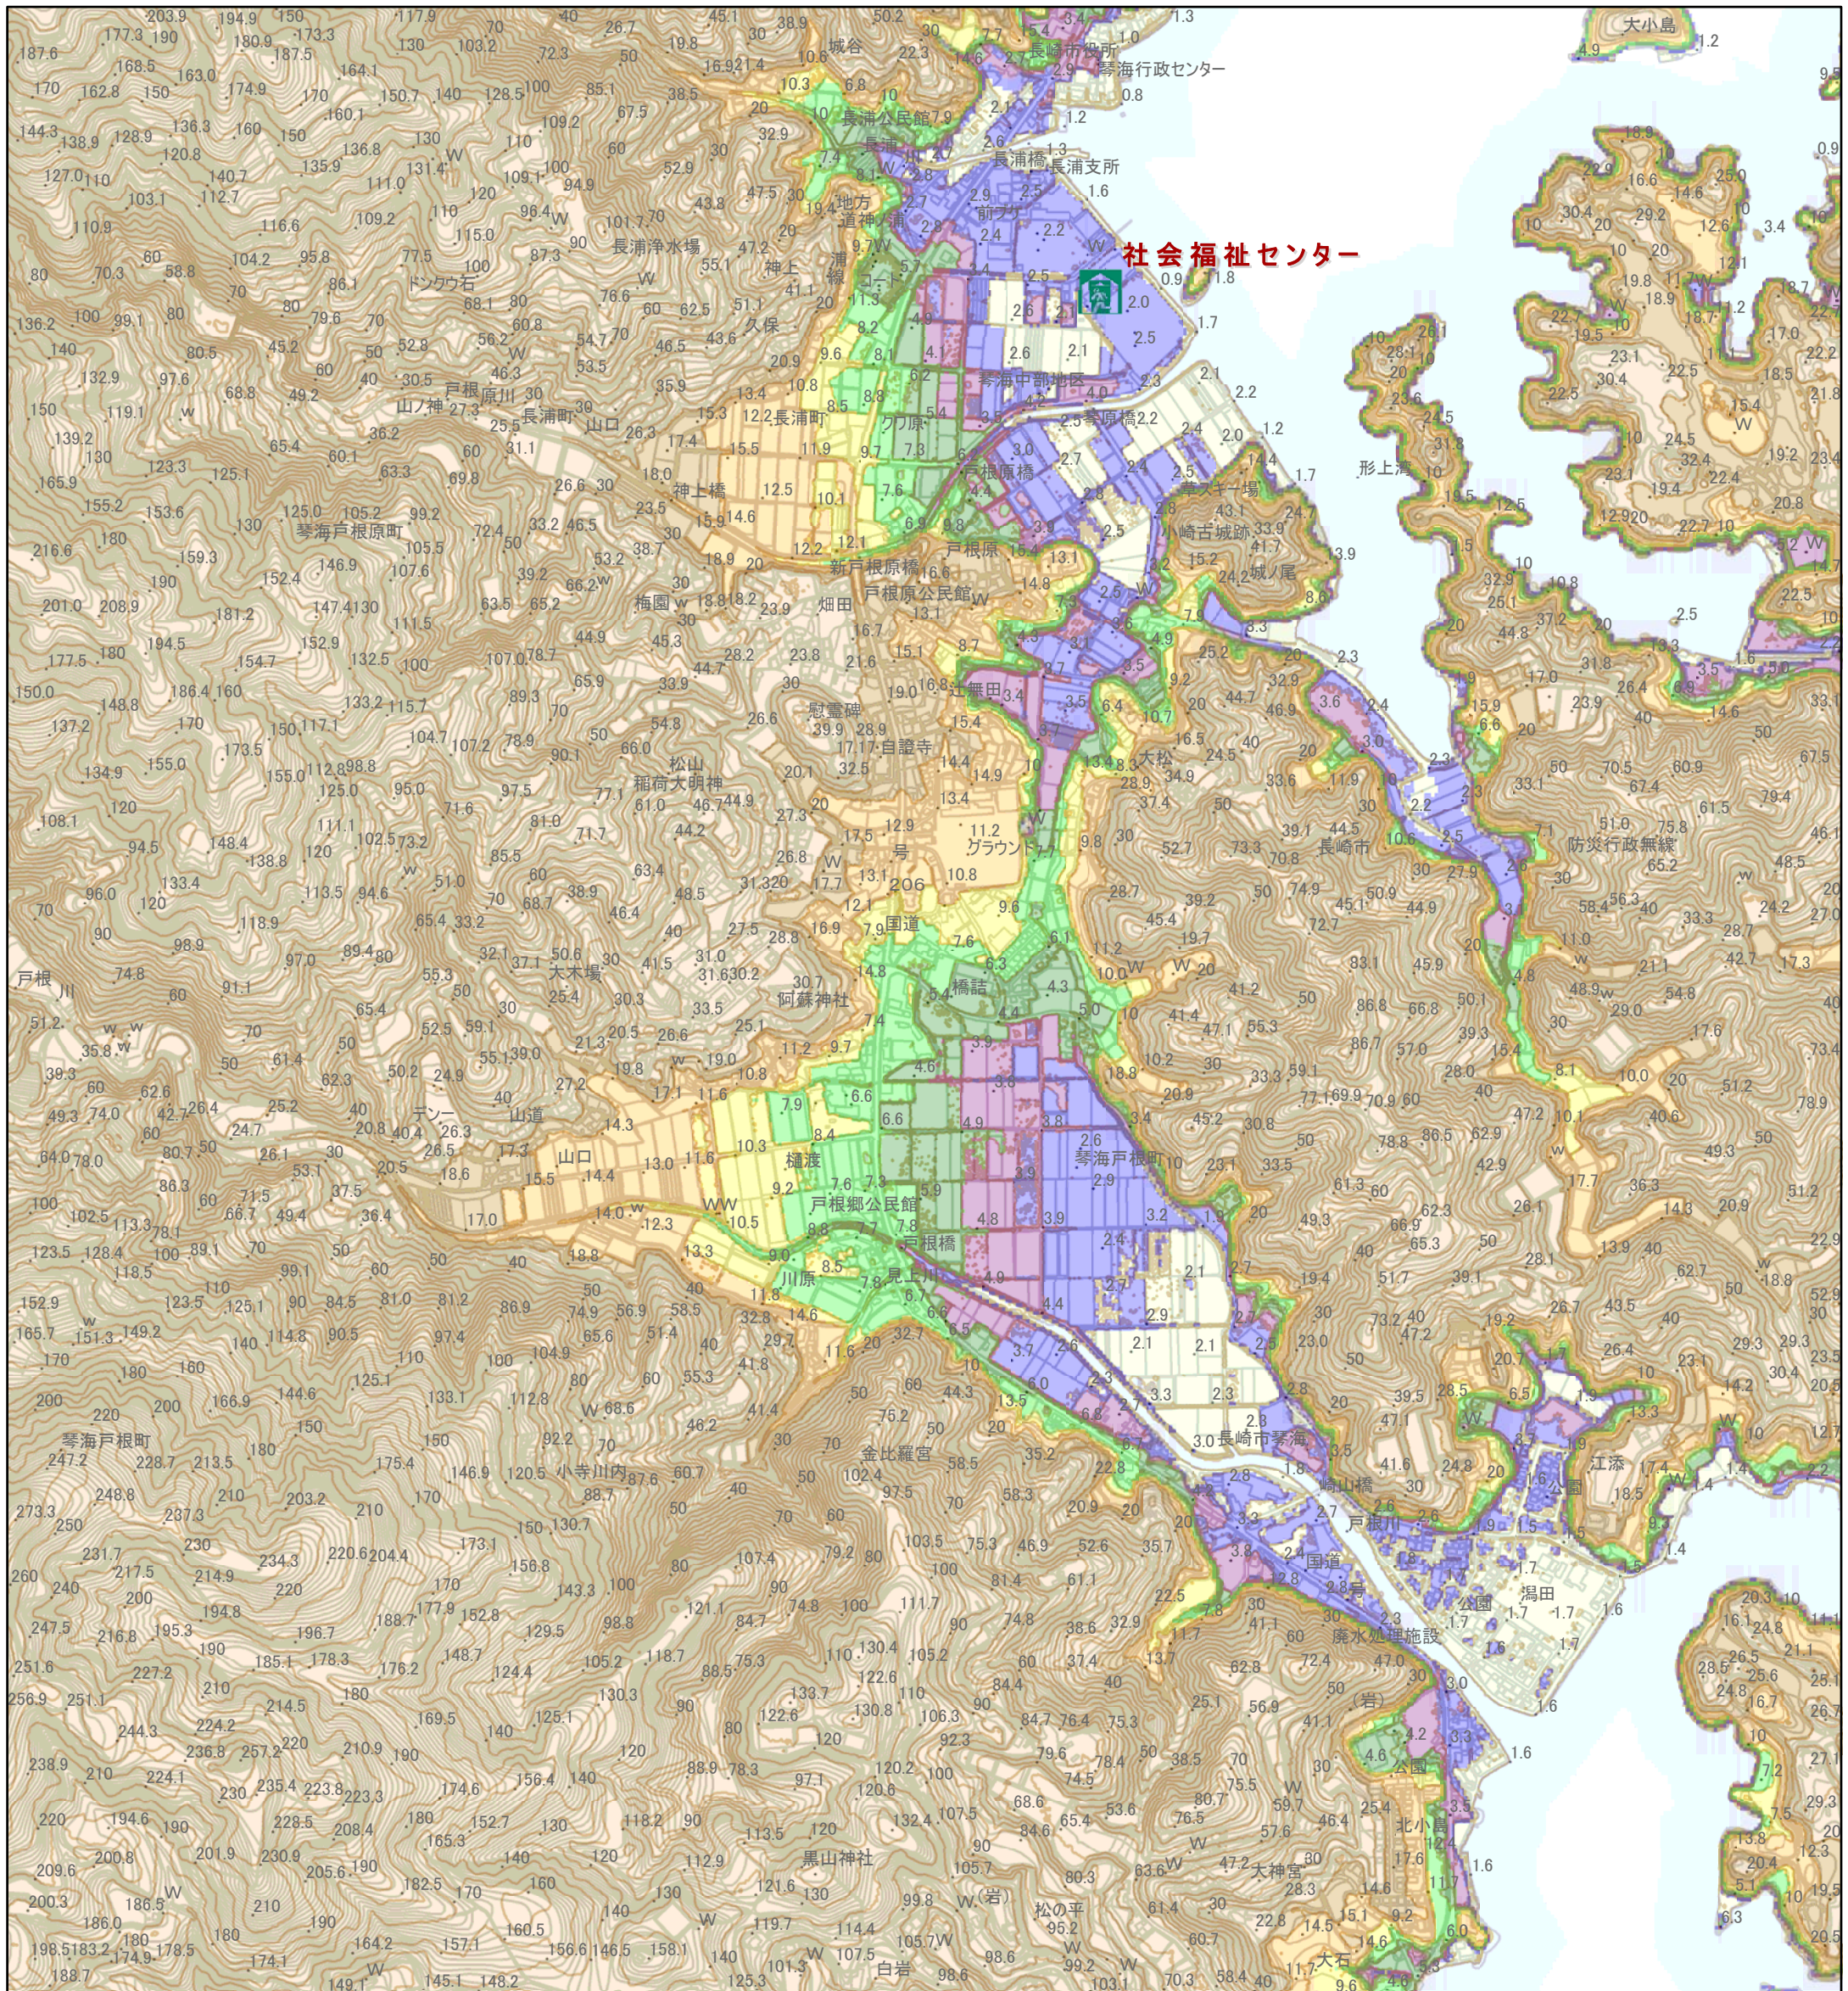

# 長崎市 標高マップ

## 凡例

避難所

## 標高別の着色

|          |           |
|----------|-----------|
| 標高1m未満   | 標高10m~15m |
| 標高1m~2m  | 標高15m~20m |
| 標高2m~3m  | 標高20m以上   |
| 標高3m~4m  |           |
| 標高4m~6m  |           |
| 標高6m~8m  |           |
| 標高8m~10m |           |