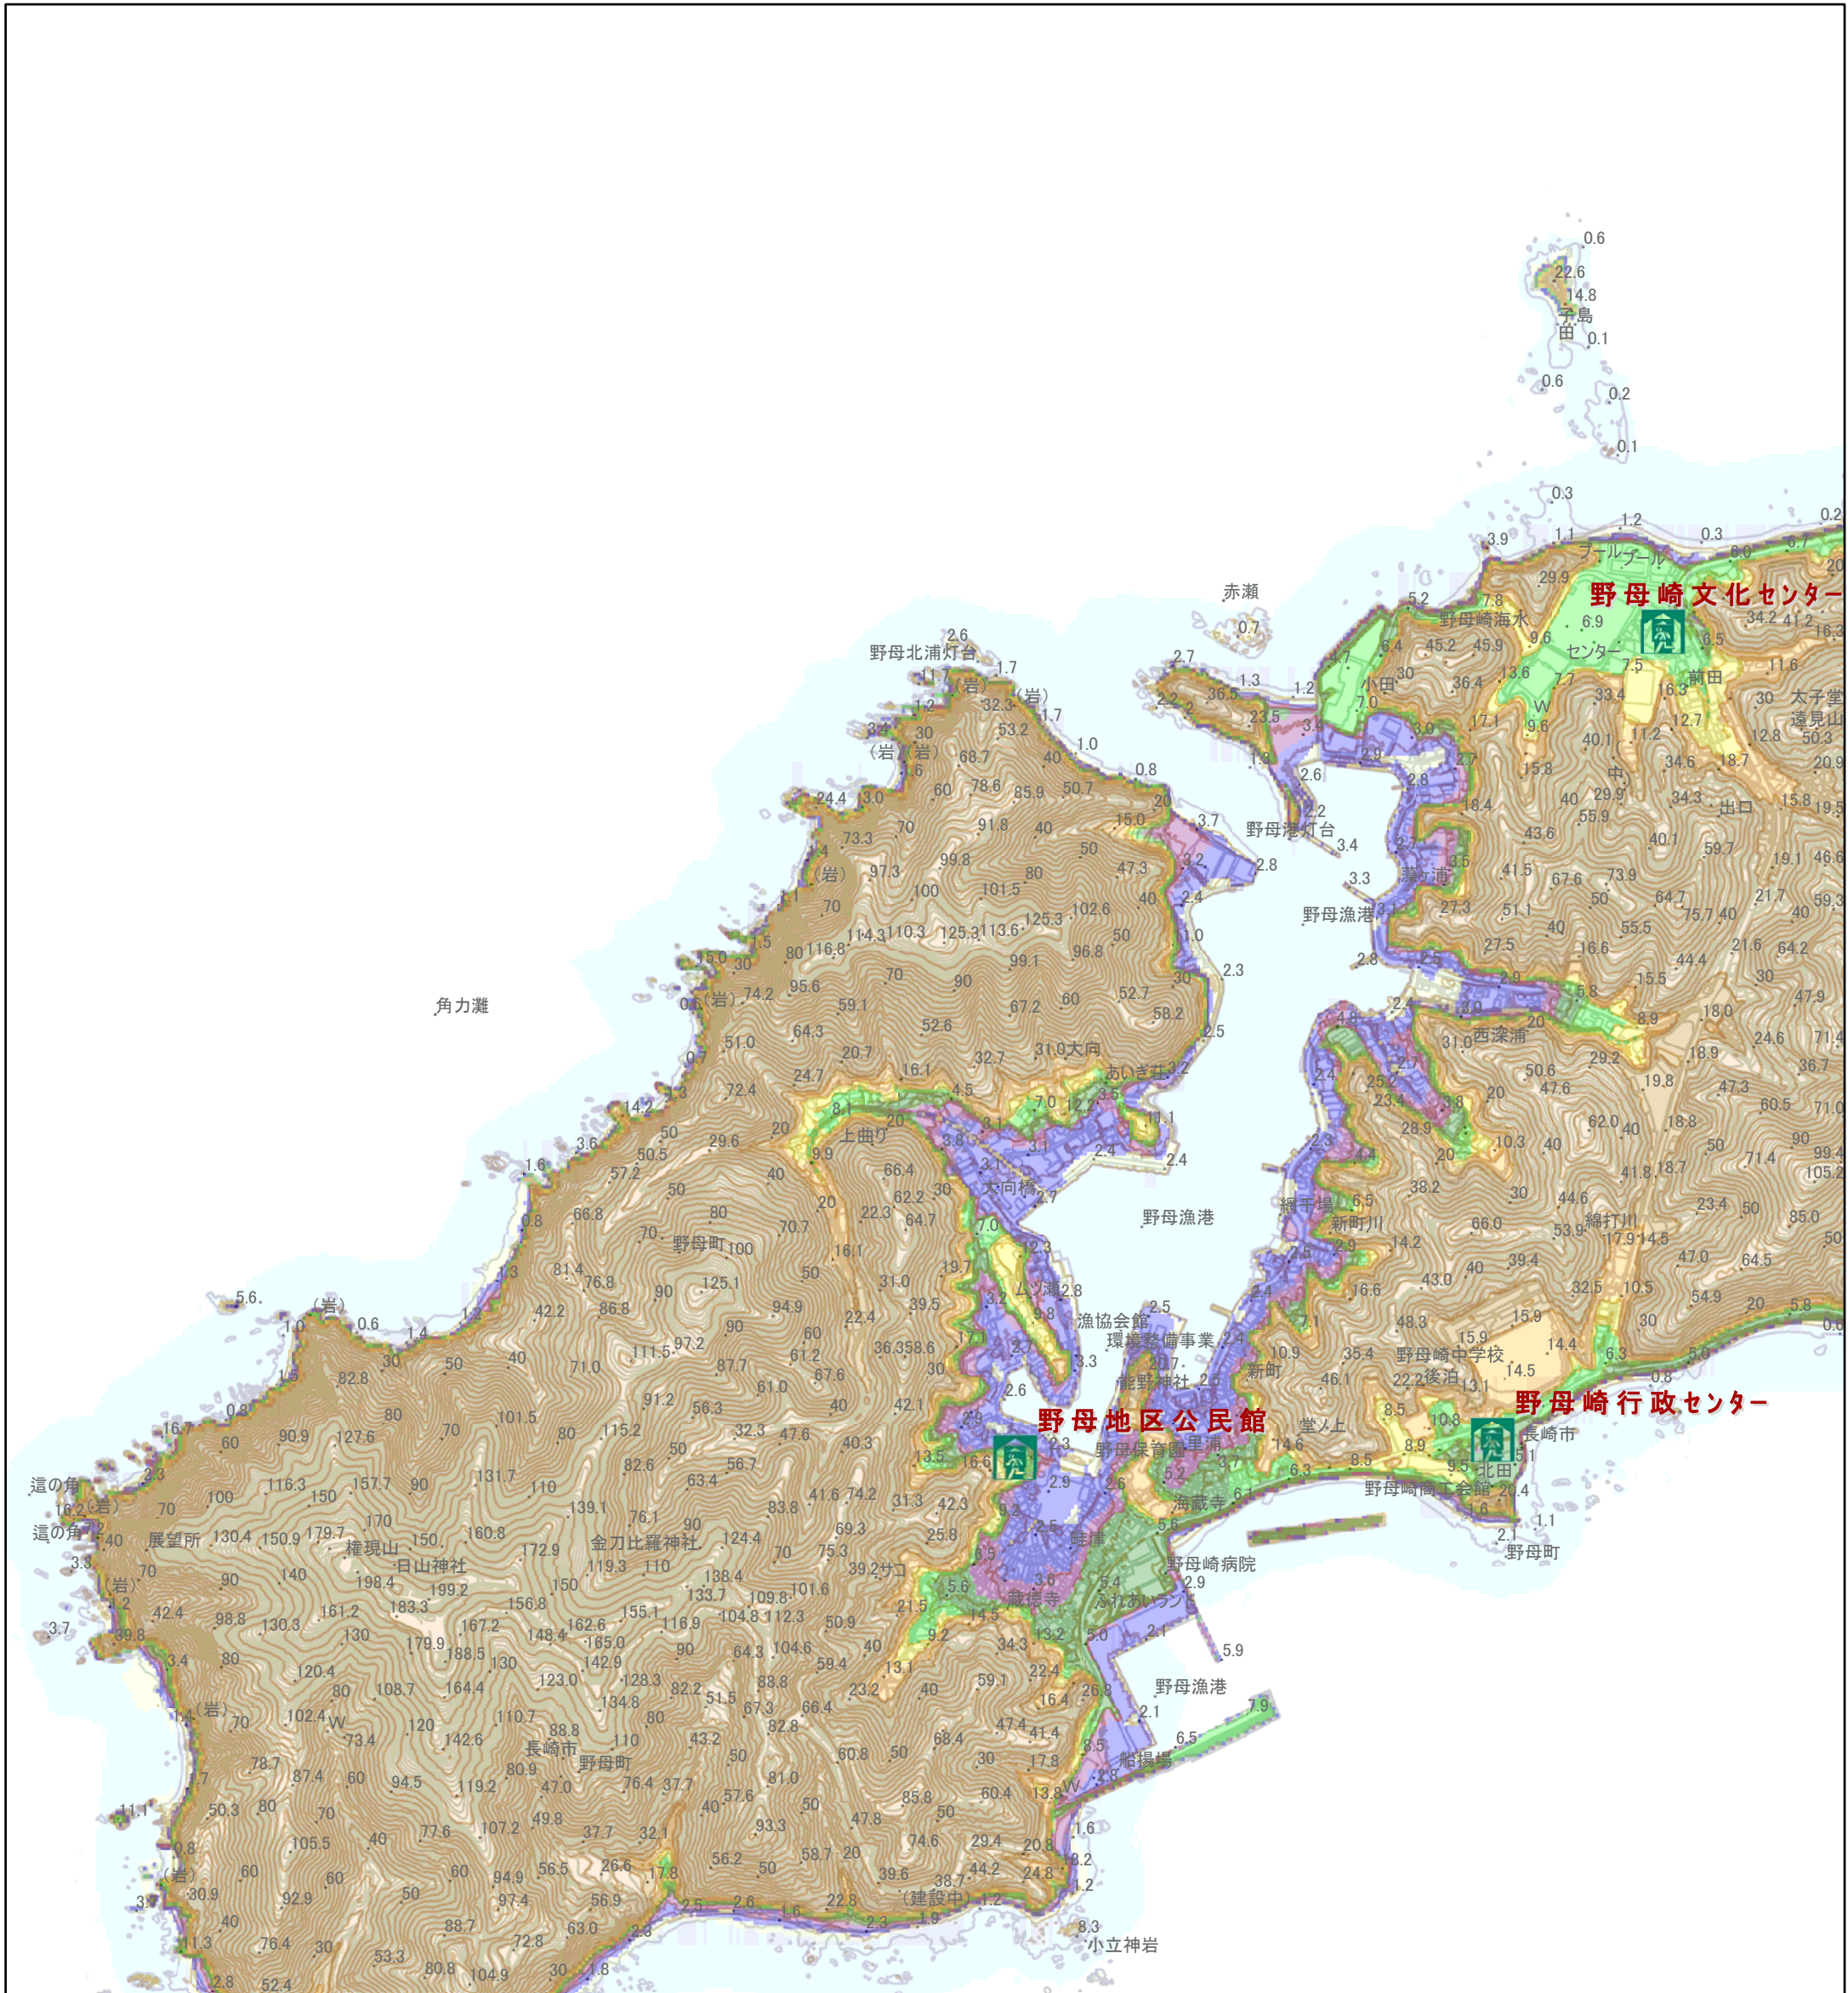

長崎市 標高マップ

凡例

避難所

標高別の着色

標高1m未満	標高10m~15m
標高1m~2m	標高15m~20m
標高2m~3m	標高20m以上
標高3m~4m	
標高4m~6m	
標高6m~8m	
標高8m~10m	

0 95 190 380 570 760
メートル

1:10,000