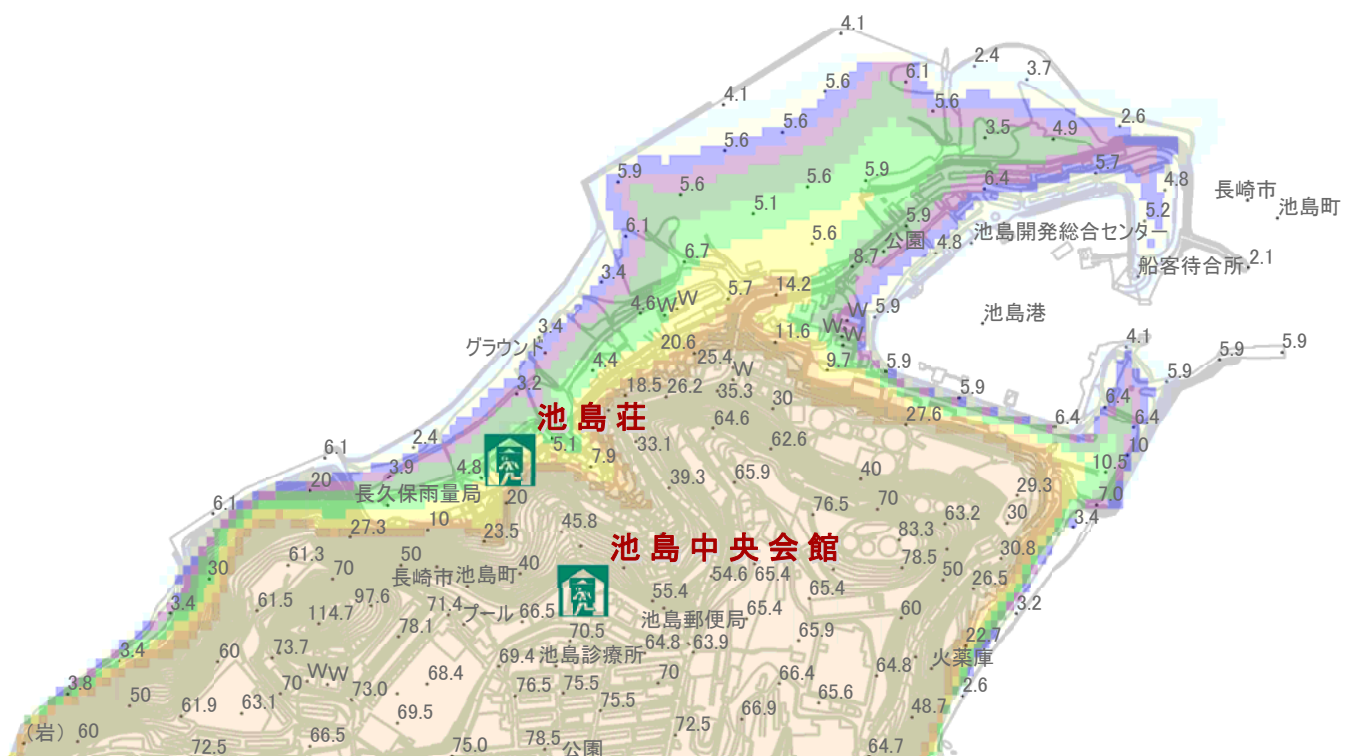

# 長崎市 標高マップ

凡例

避難所

## 標高別の着色

標高1m未満	標高10m~15m
標高1m~2m	標高15m~20m
標高2m~3m	標高20m以上
標高3m~4m	
標高4m~6m	
標高6m~8m	
標高8m~10m	

0 95 190 380 570 760  
メートル

1:10,000