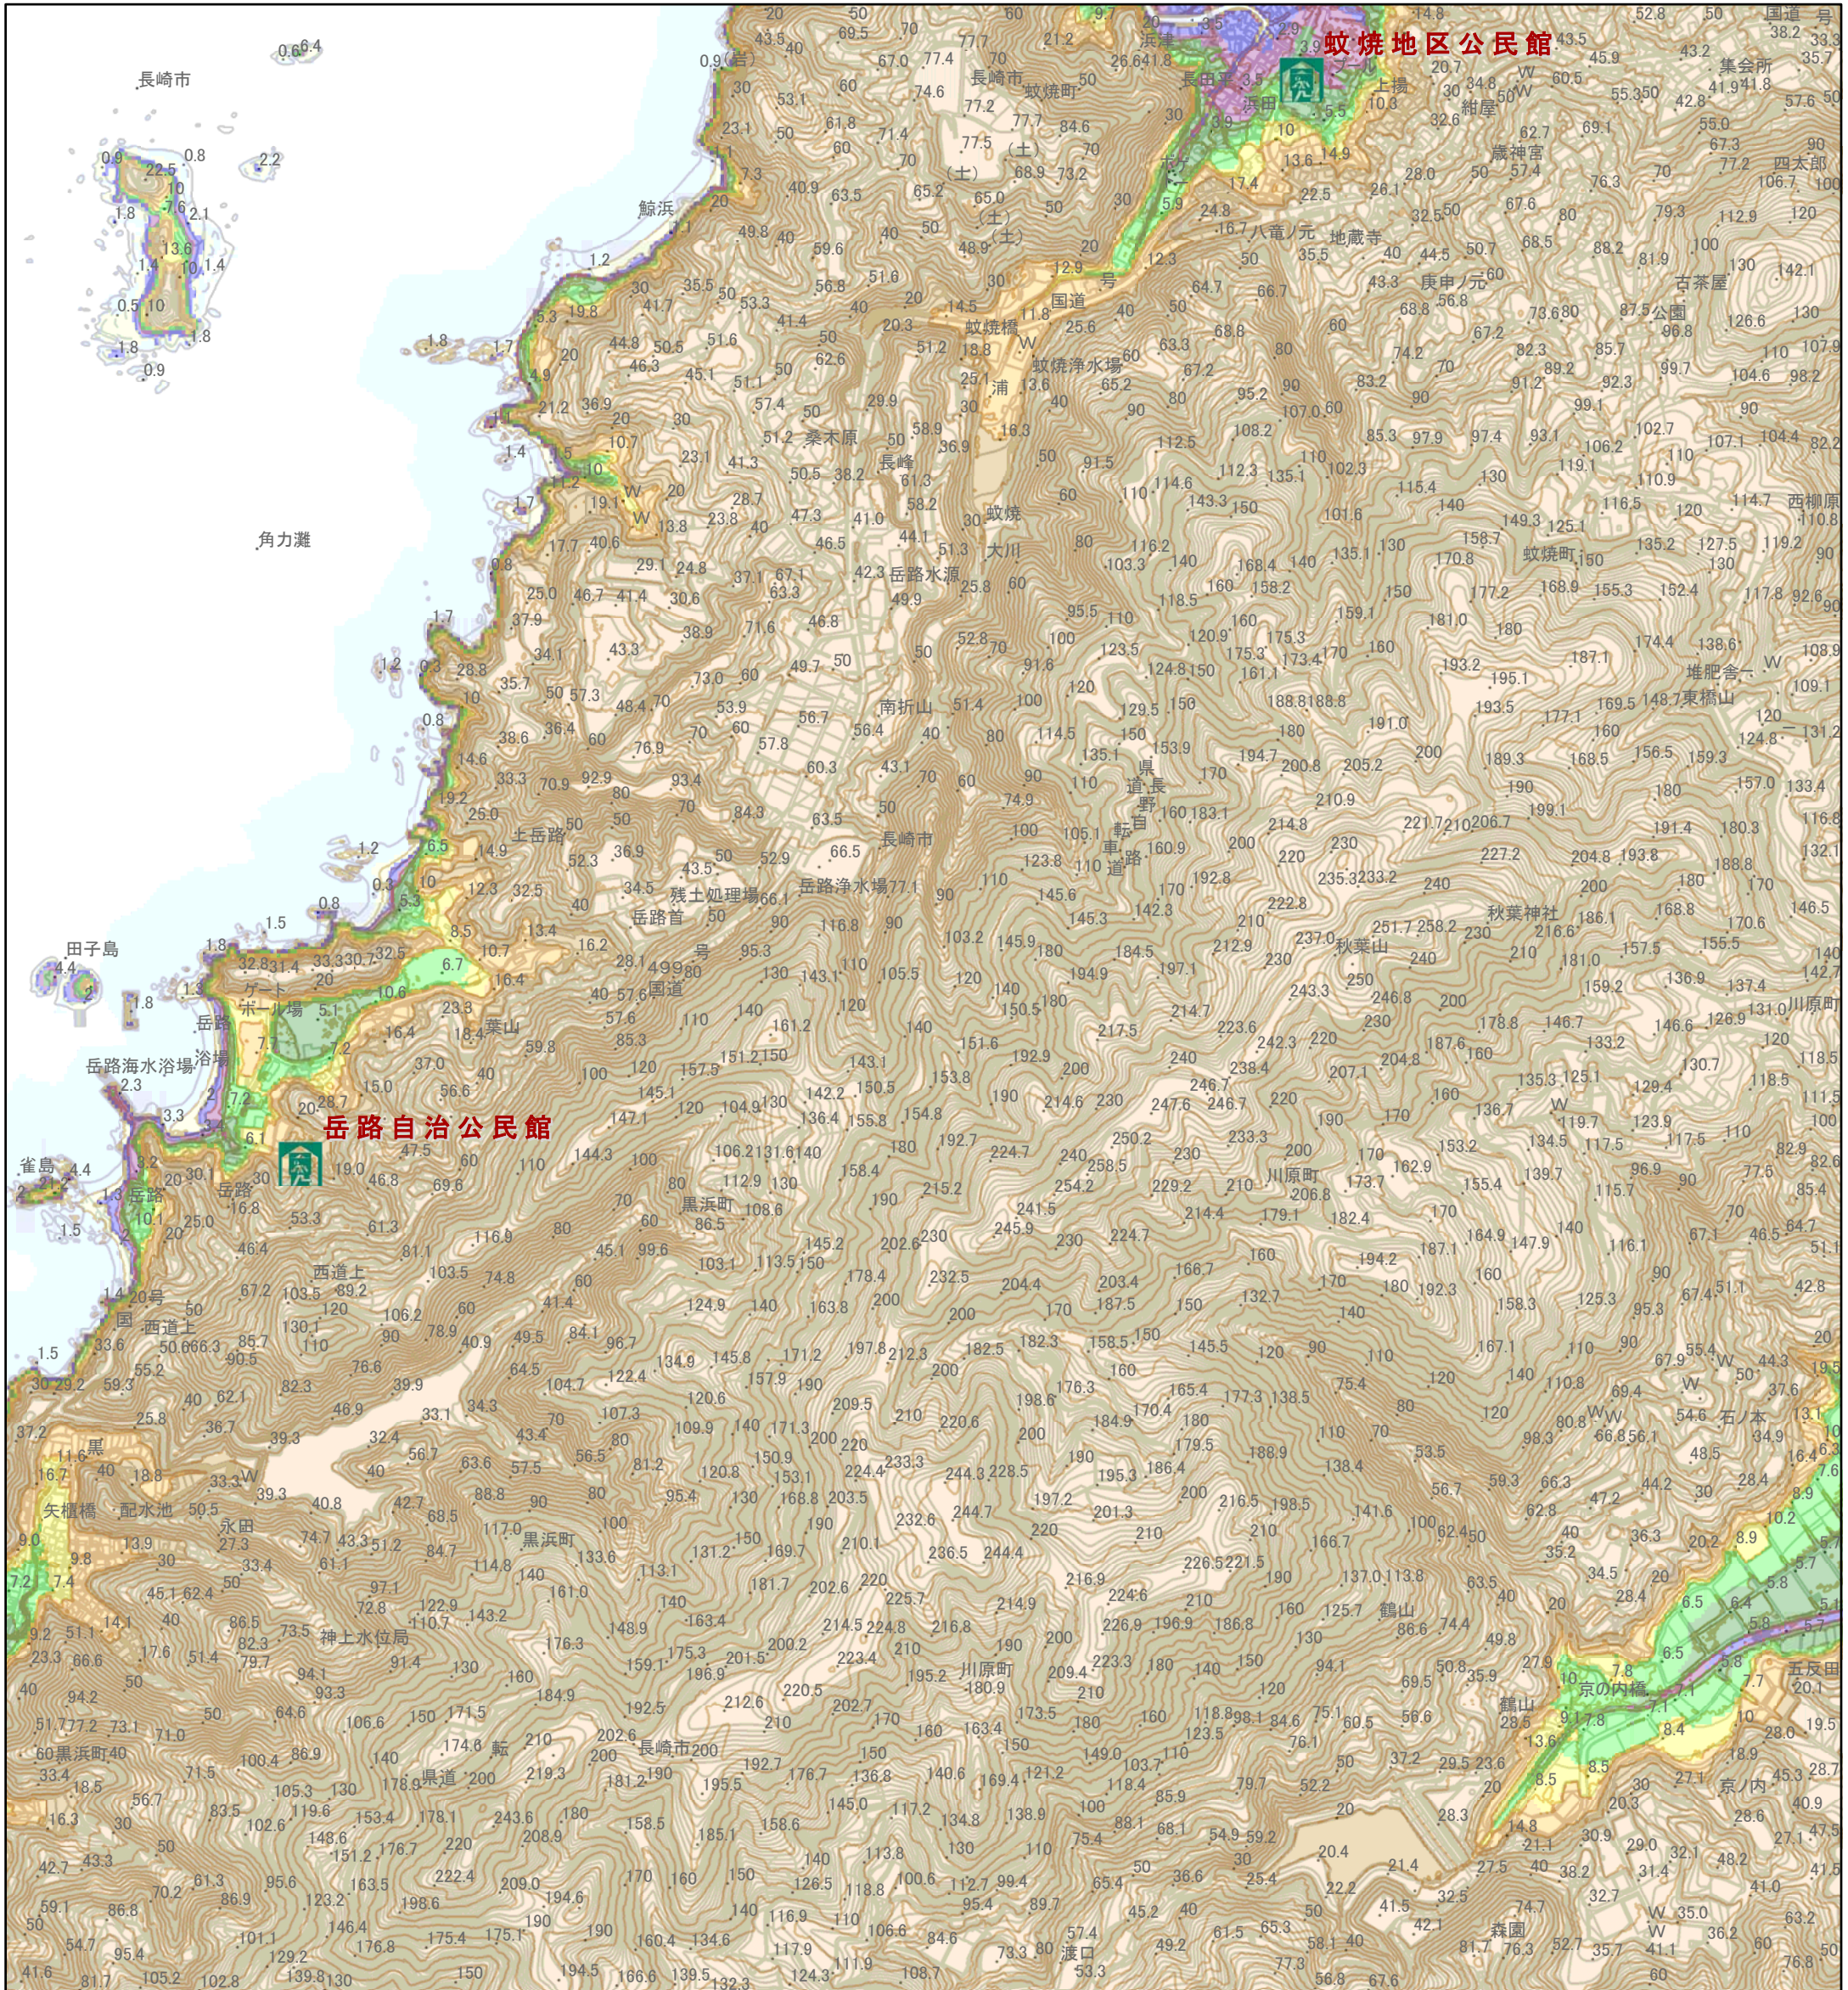

長崎市 標高マップ

凡例

避難所

標高別の着色

標高1m未満	標高10m~15m
標高1m~2m	標高15m~20m
標高2m~3m	標高20m以上
標高3m~4m	
標高4m~6m	
標高6m~8m	
標高8m~10m	

0 95 190 380 570 760
メートル

1:10,000