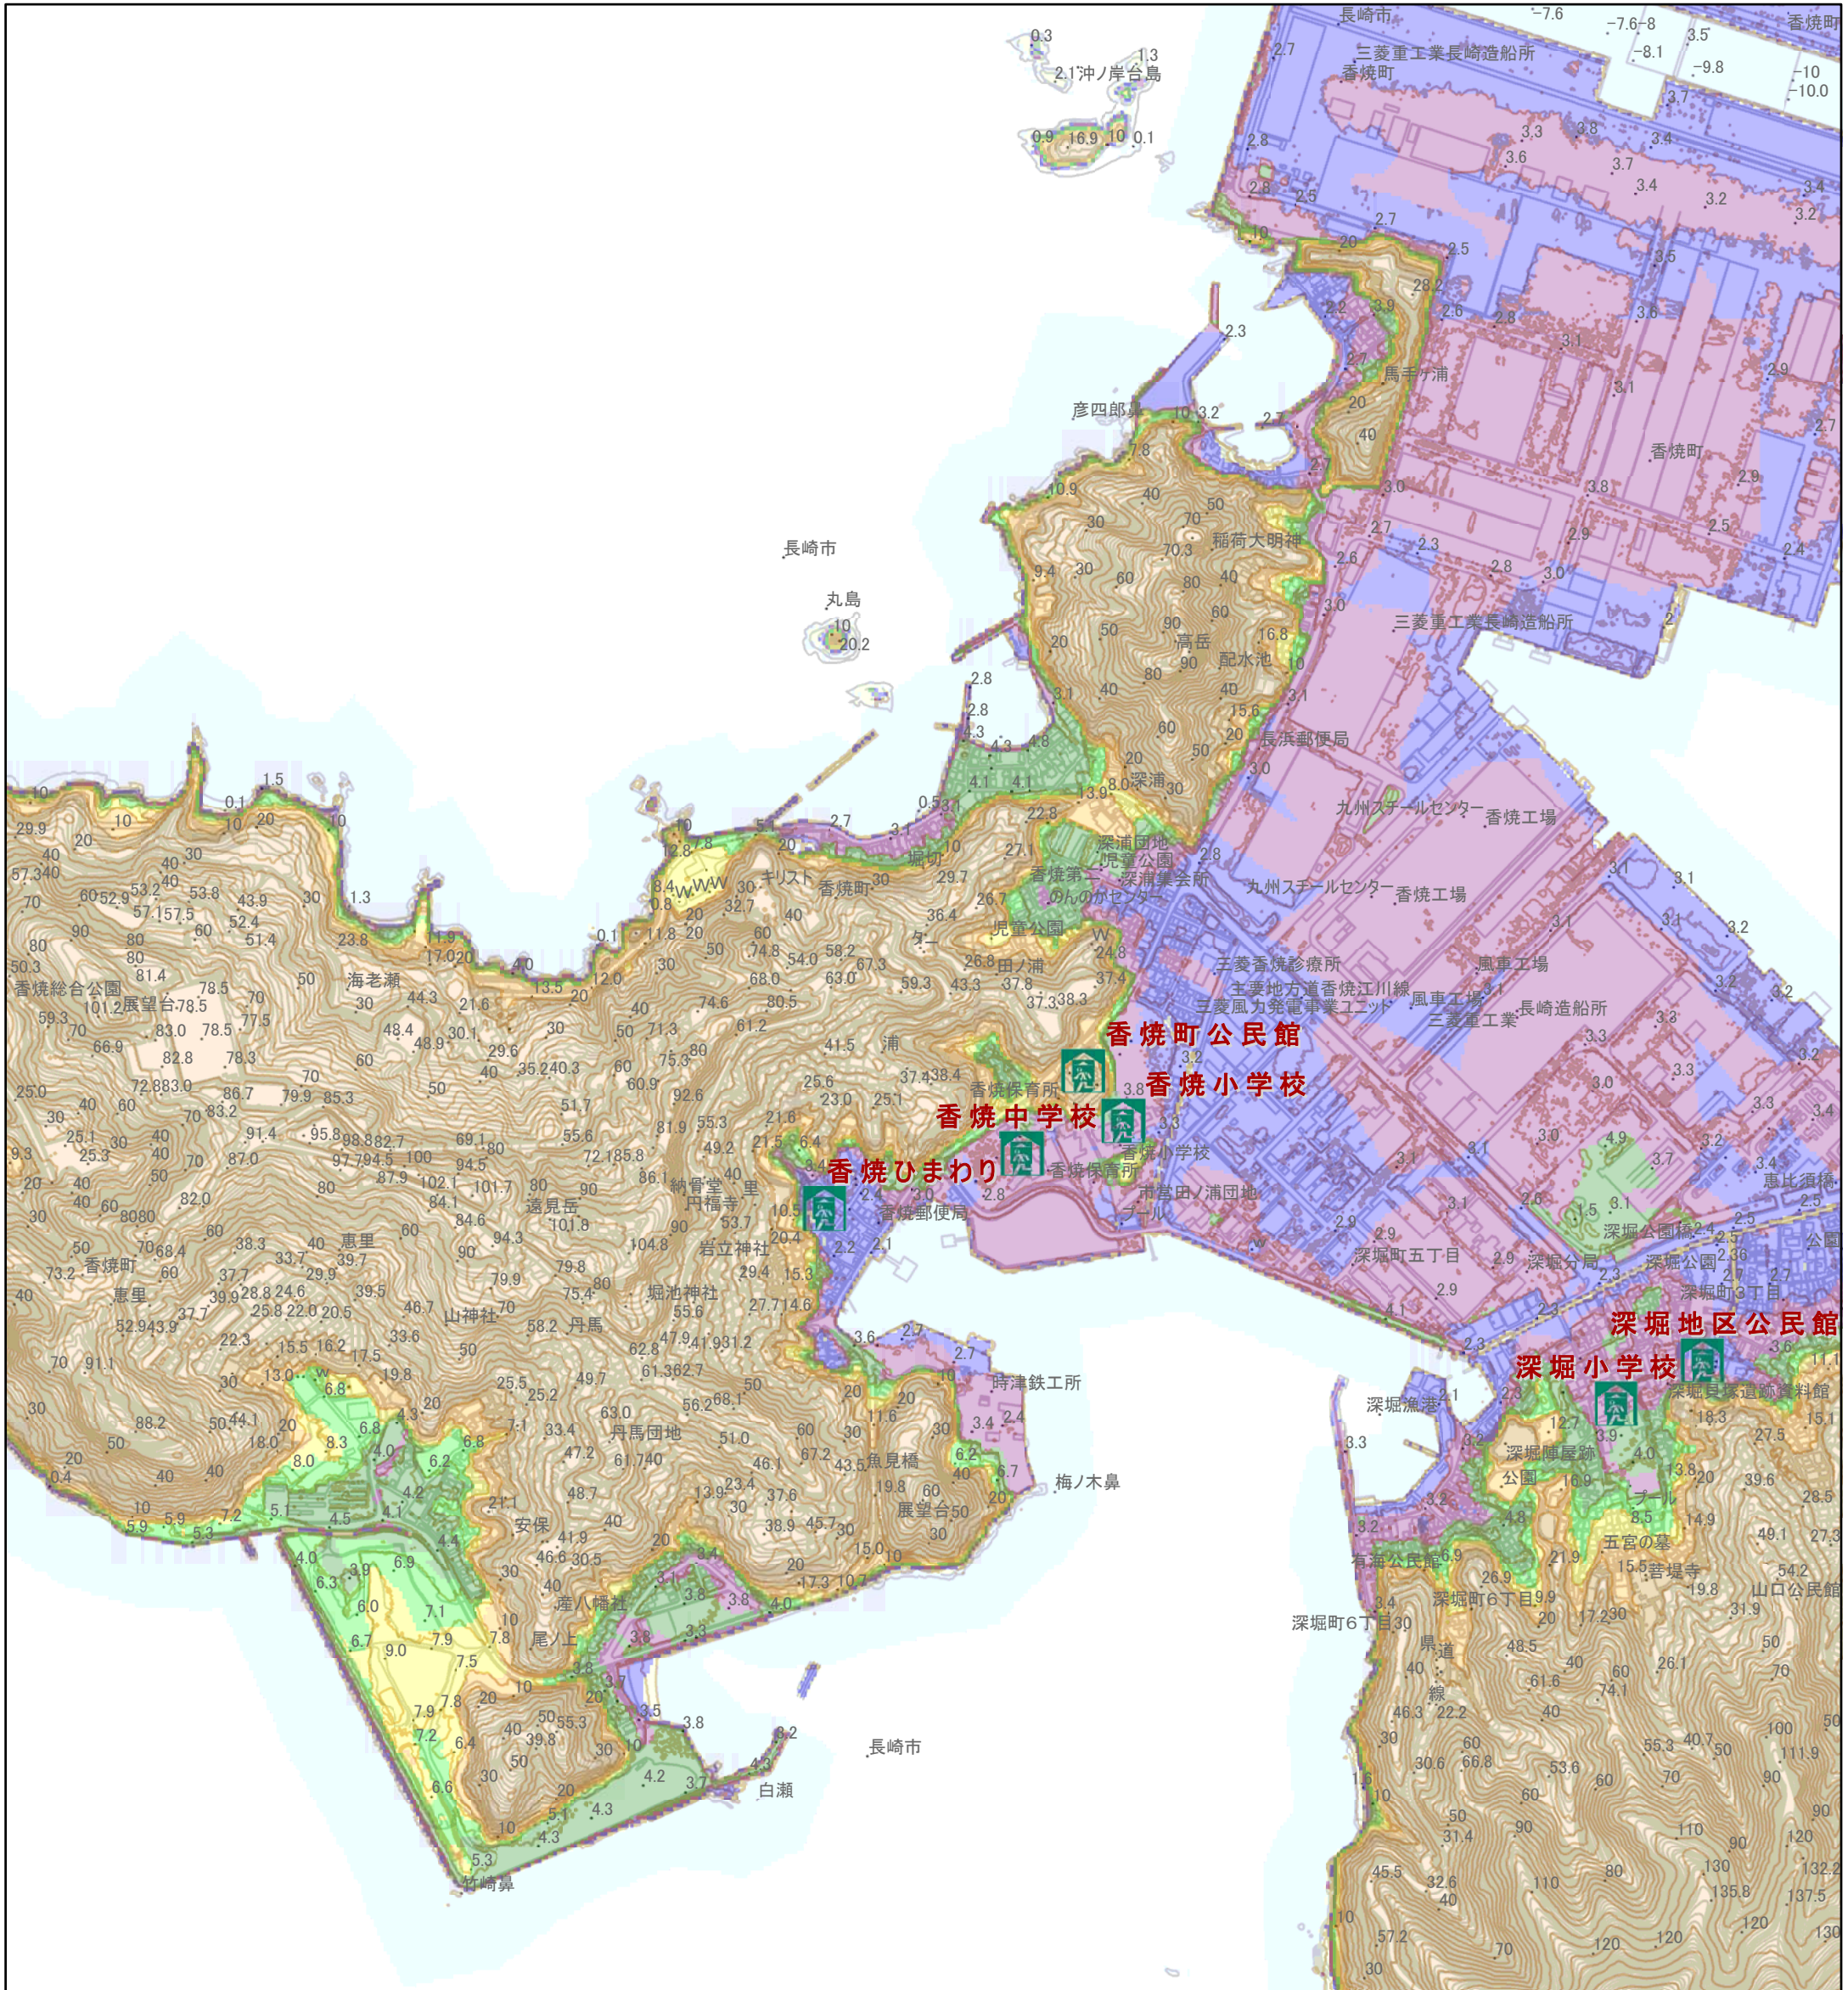

# 長崎市 標高マップ

## 凡例

避難所

## 標高別の着色

標高1m未満	標高10m~15m
標高1m~2m	標高15m~20m
標高2m~3m	標高20m以上
標高3m~4m	
標高4m~6m	
標高6m~8m	
標高8m~10m	

0 95 190 380 570 760  
メートル

1:10,000