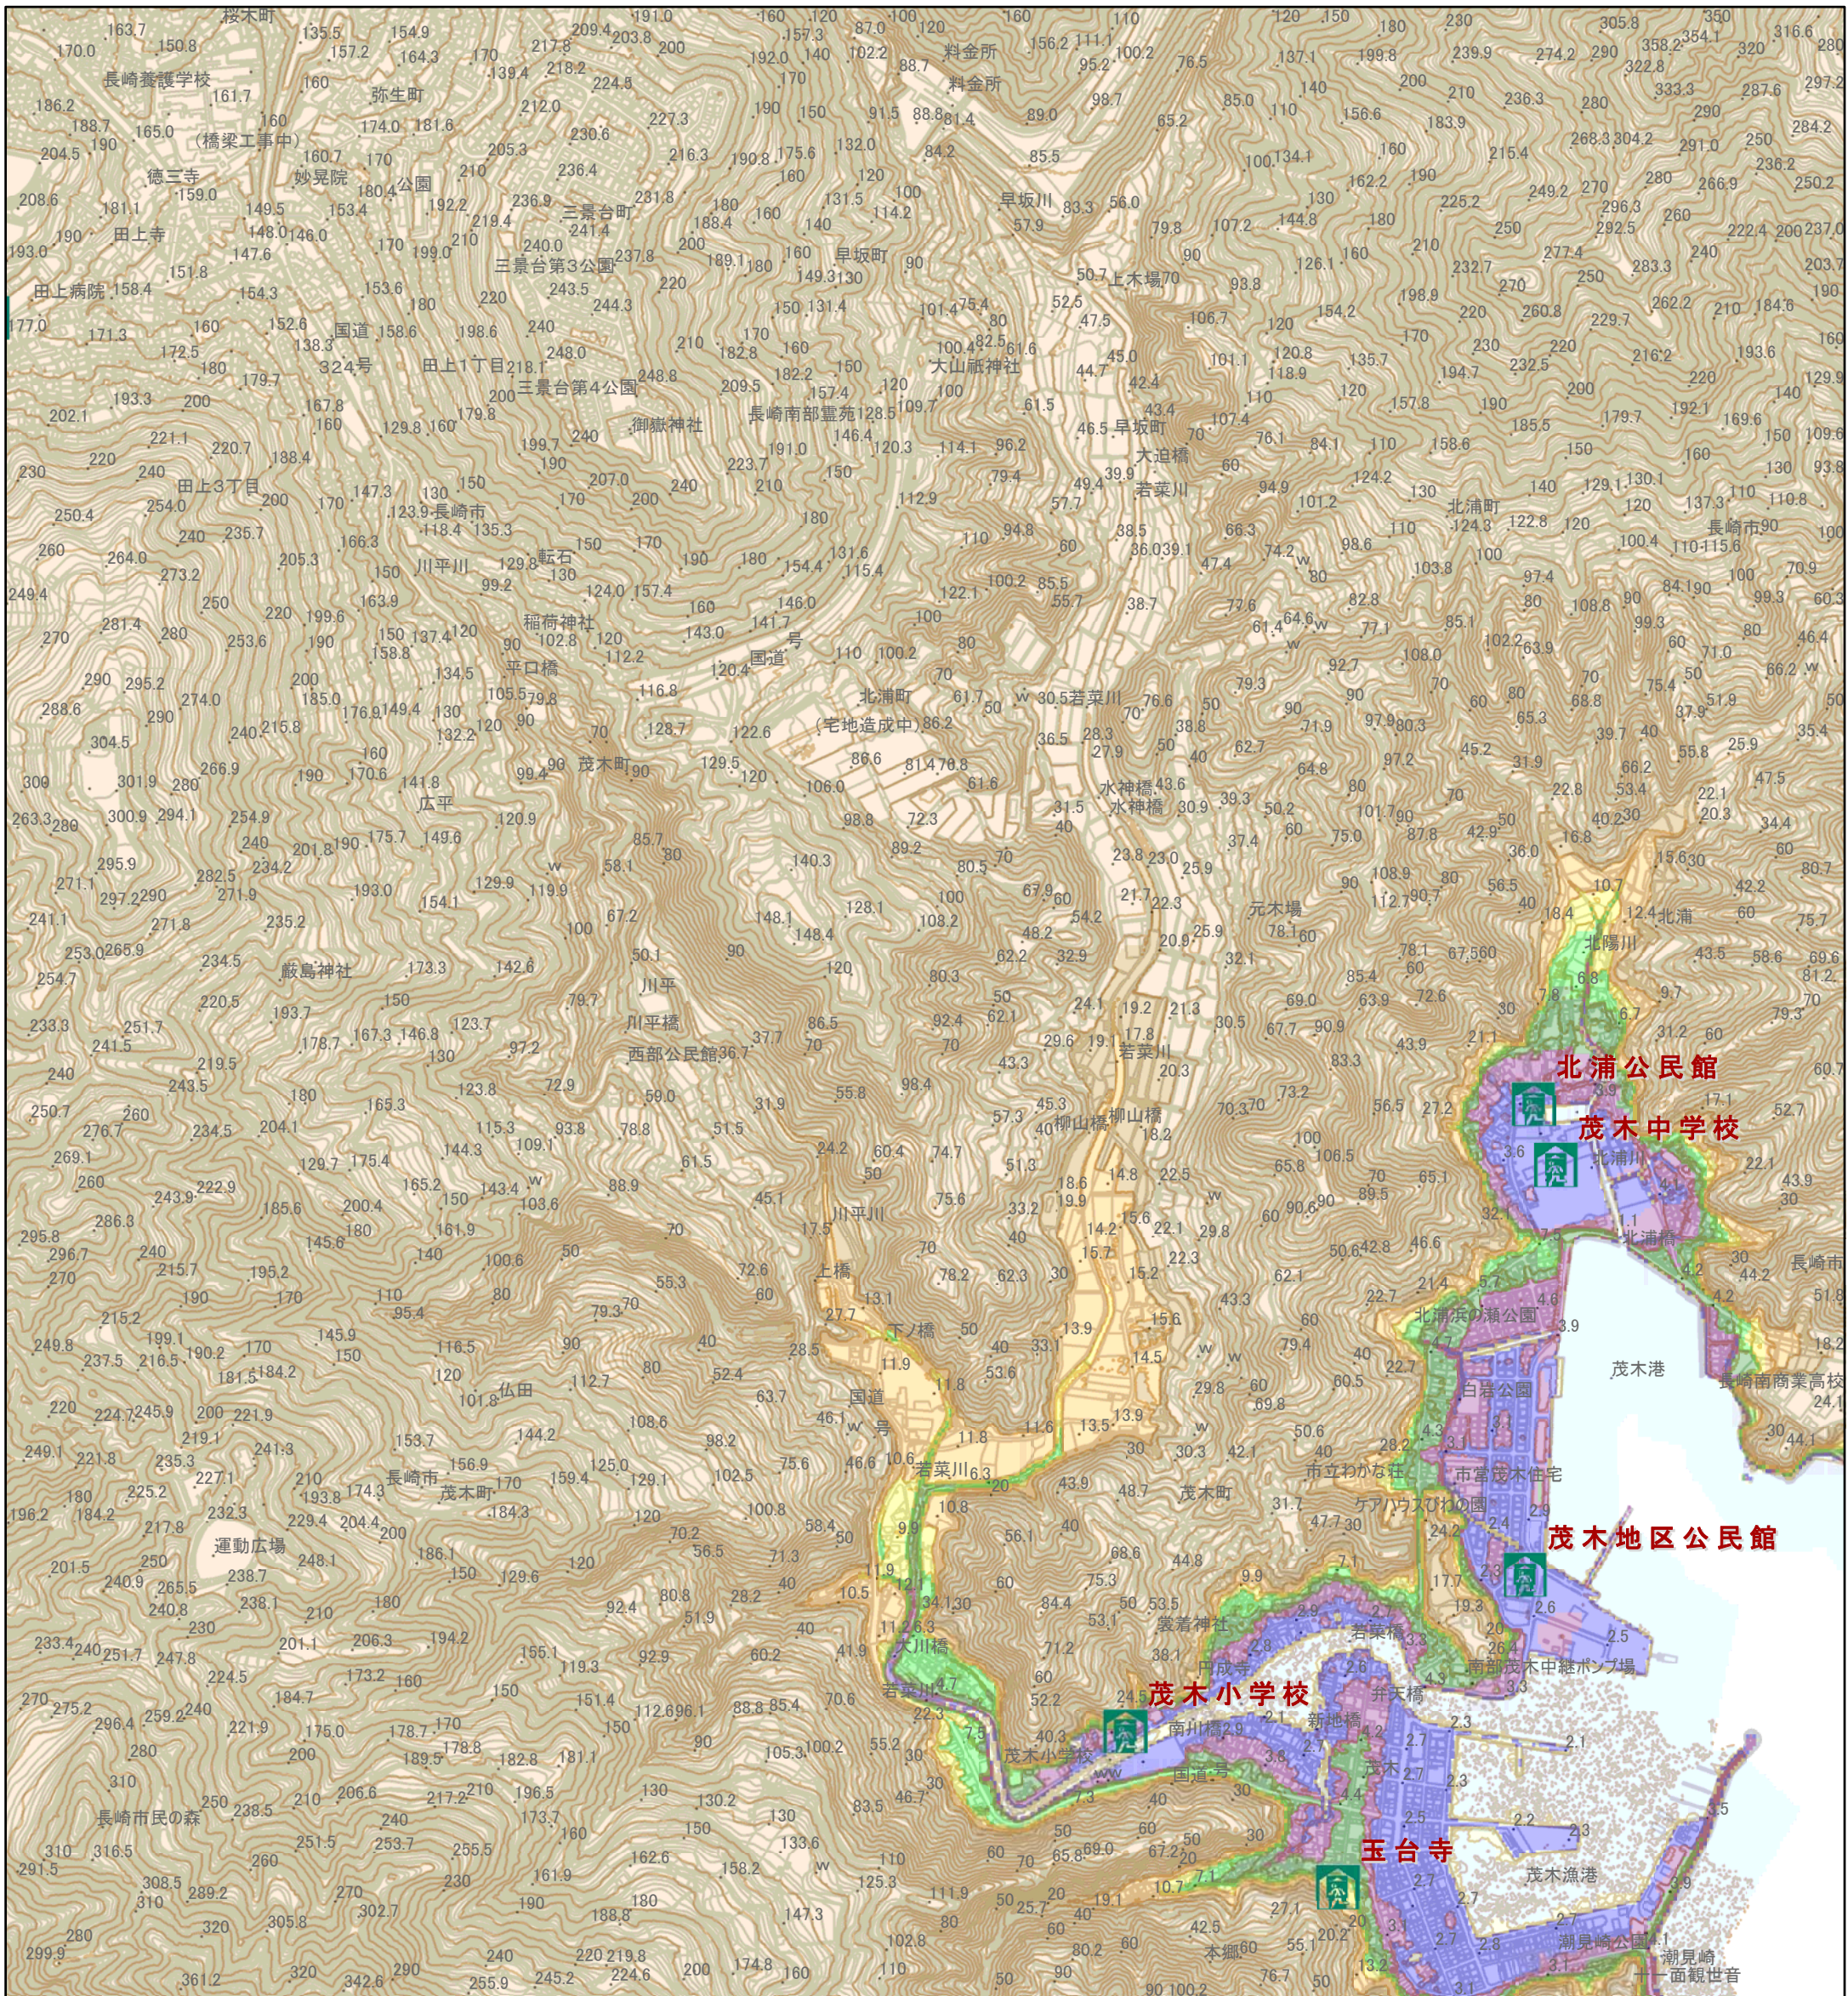

# 長崎市 標高マップ

## 凡例

避難所

## 標高別の着色

標高1m未満	標高10m~15m
標高1m~2m	標高15m~20m
標高2m~3m	標高20m以上
標高3m~4m	
標高4m~6m	
標高6m~8m	
標高8m~10m	

0 95 190 380 570 760  
メートル

1:10,000