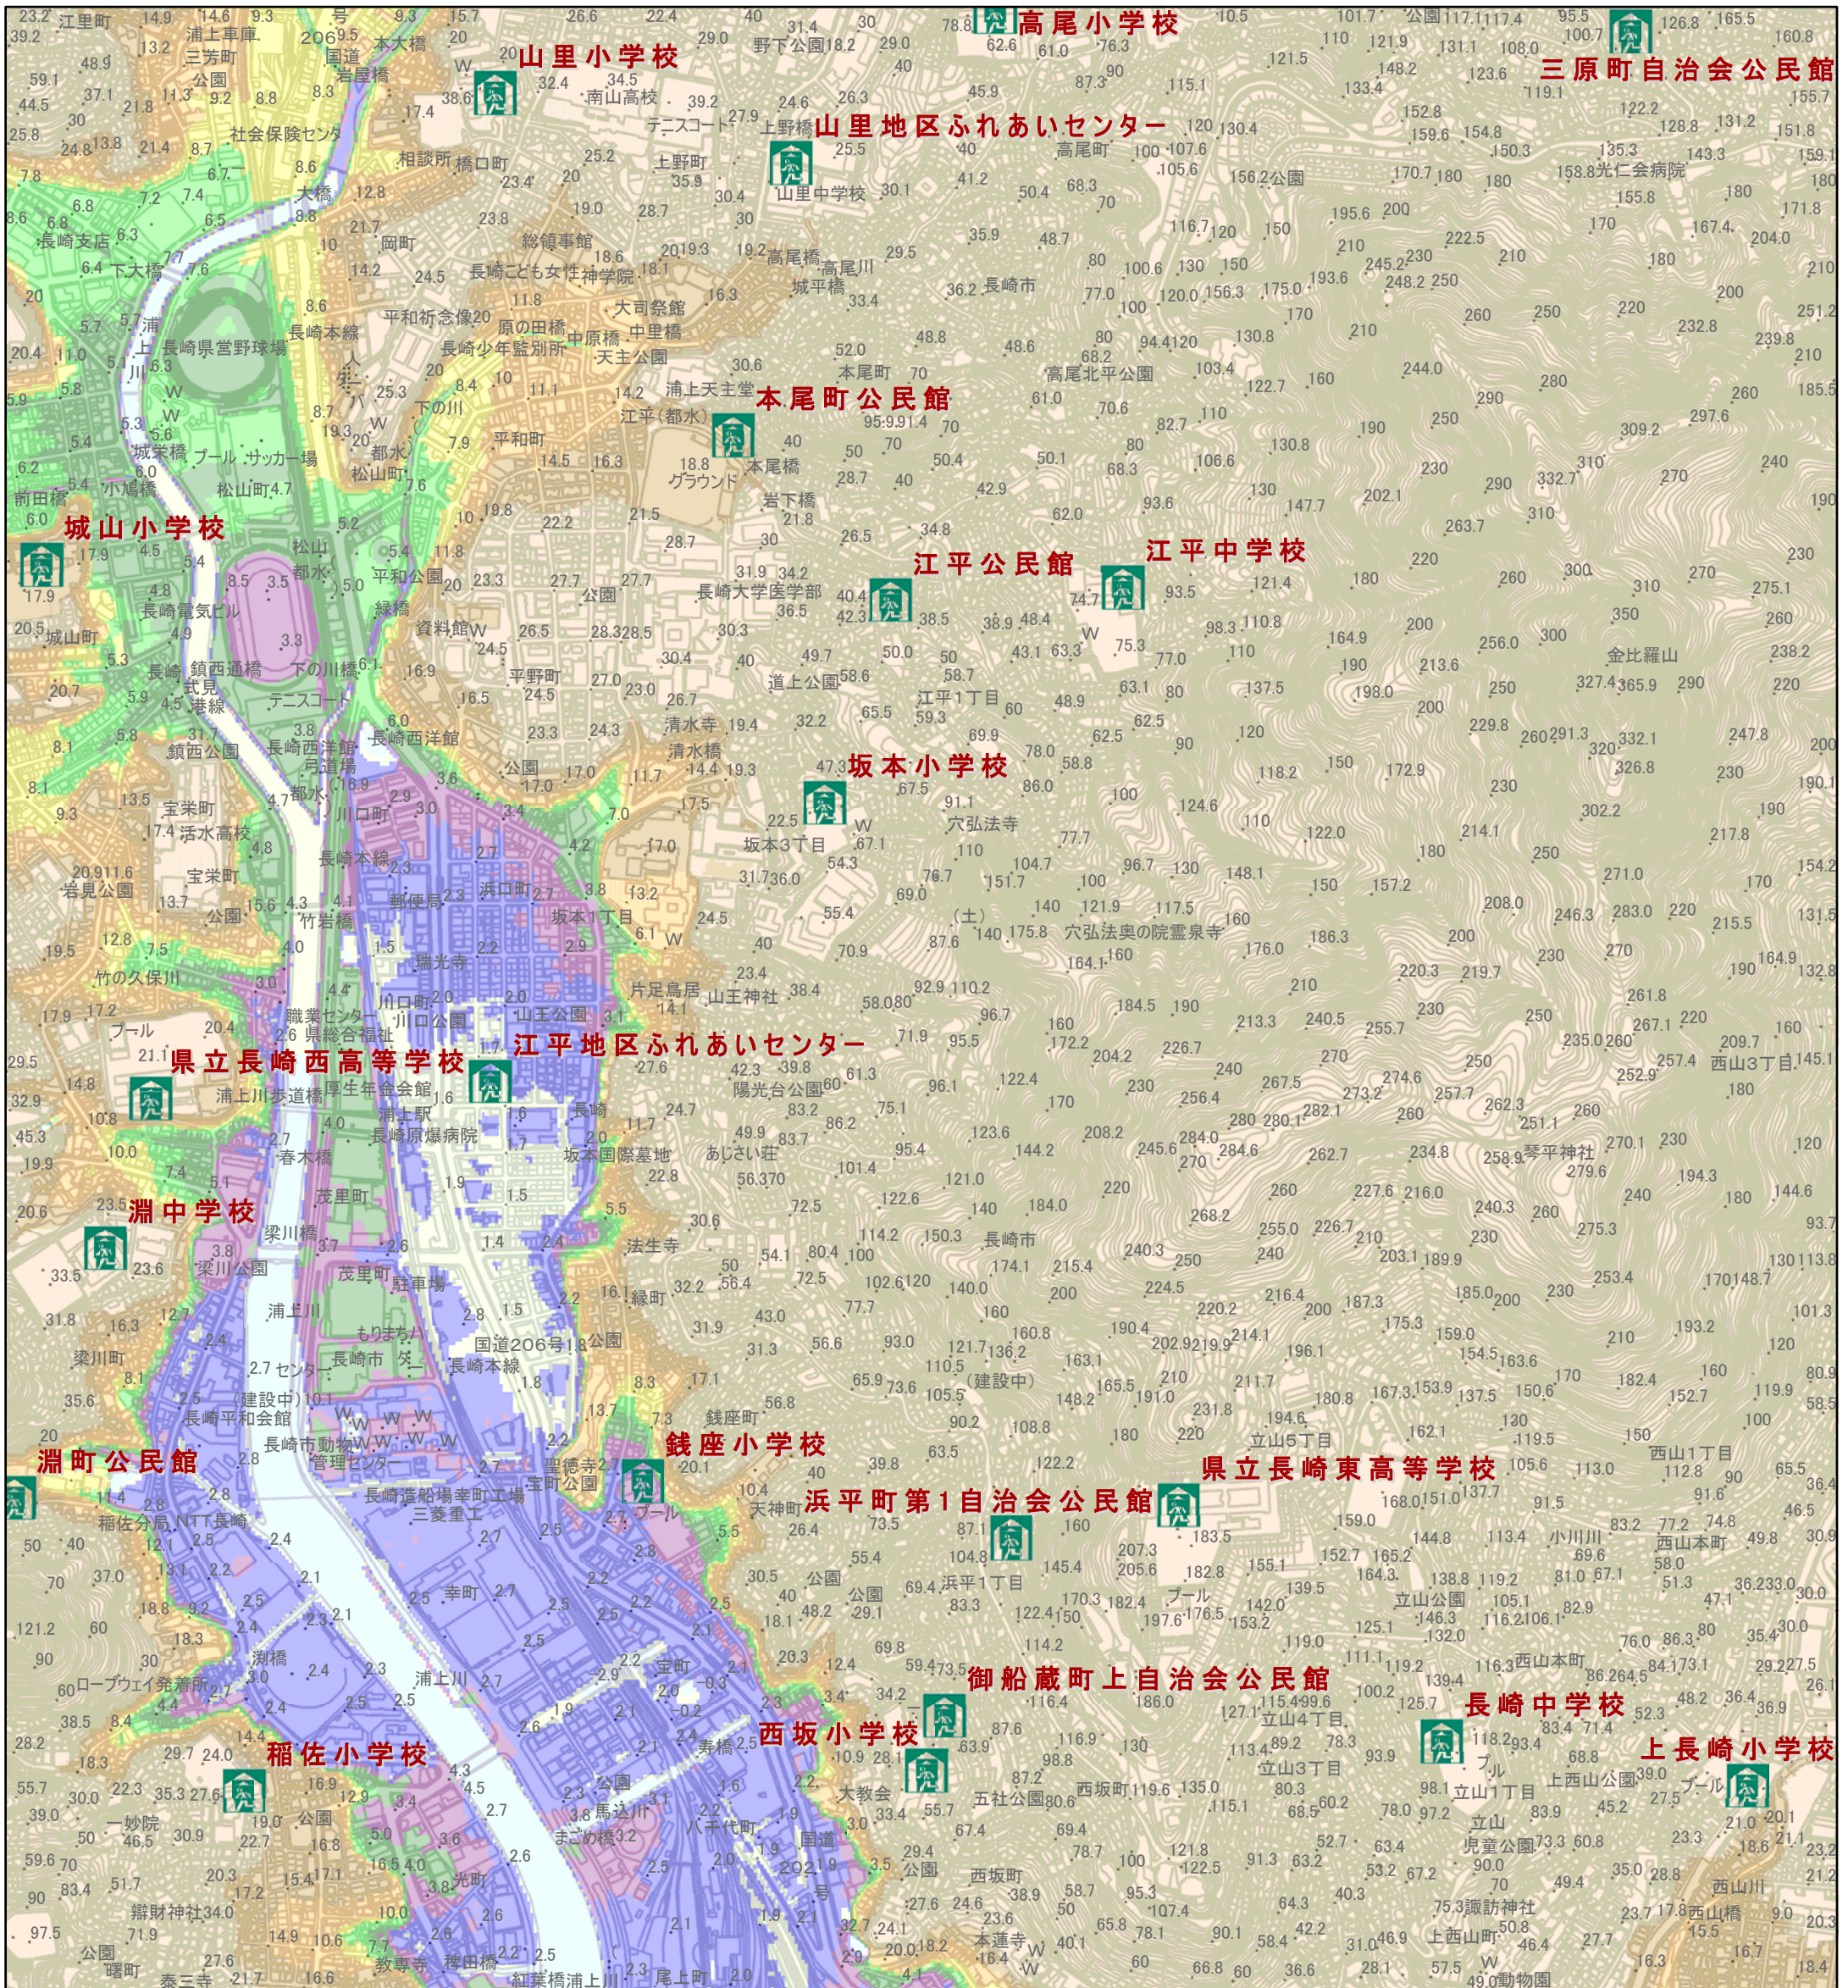

# 長崎市 標高マップ

## 凡例

避難所

## 標高別の着色

標高1m未満	標高10m~15m
標高1m~2m	標高15m~20m
標高2m~3m	標高20m以上
標高3m~4m	
標高4m~6m	
標高6m~8m	
標高8m~10m	

0 95 190 380 570 760 メートル

1:10,000