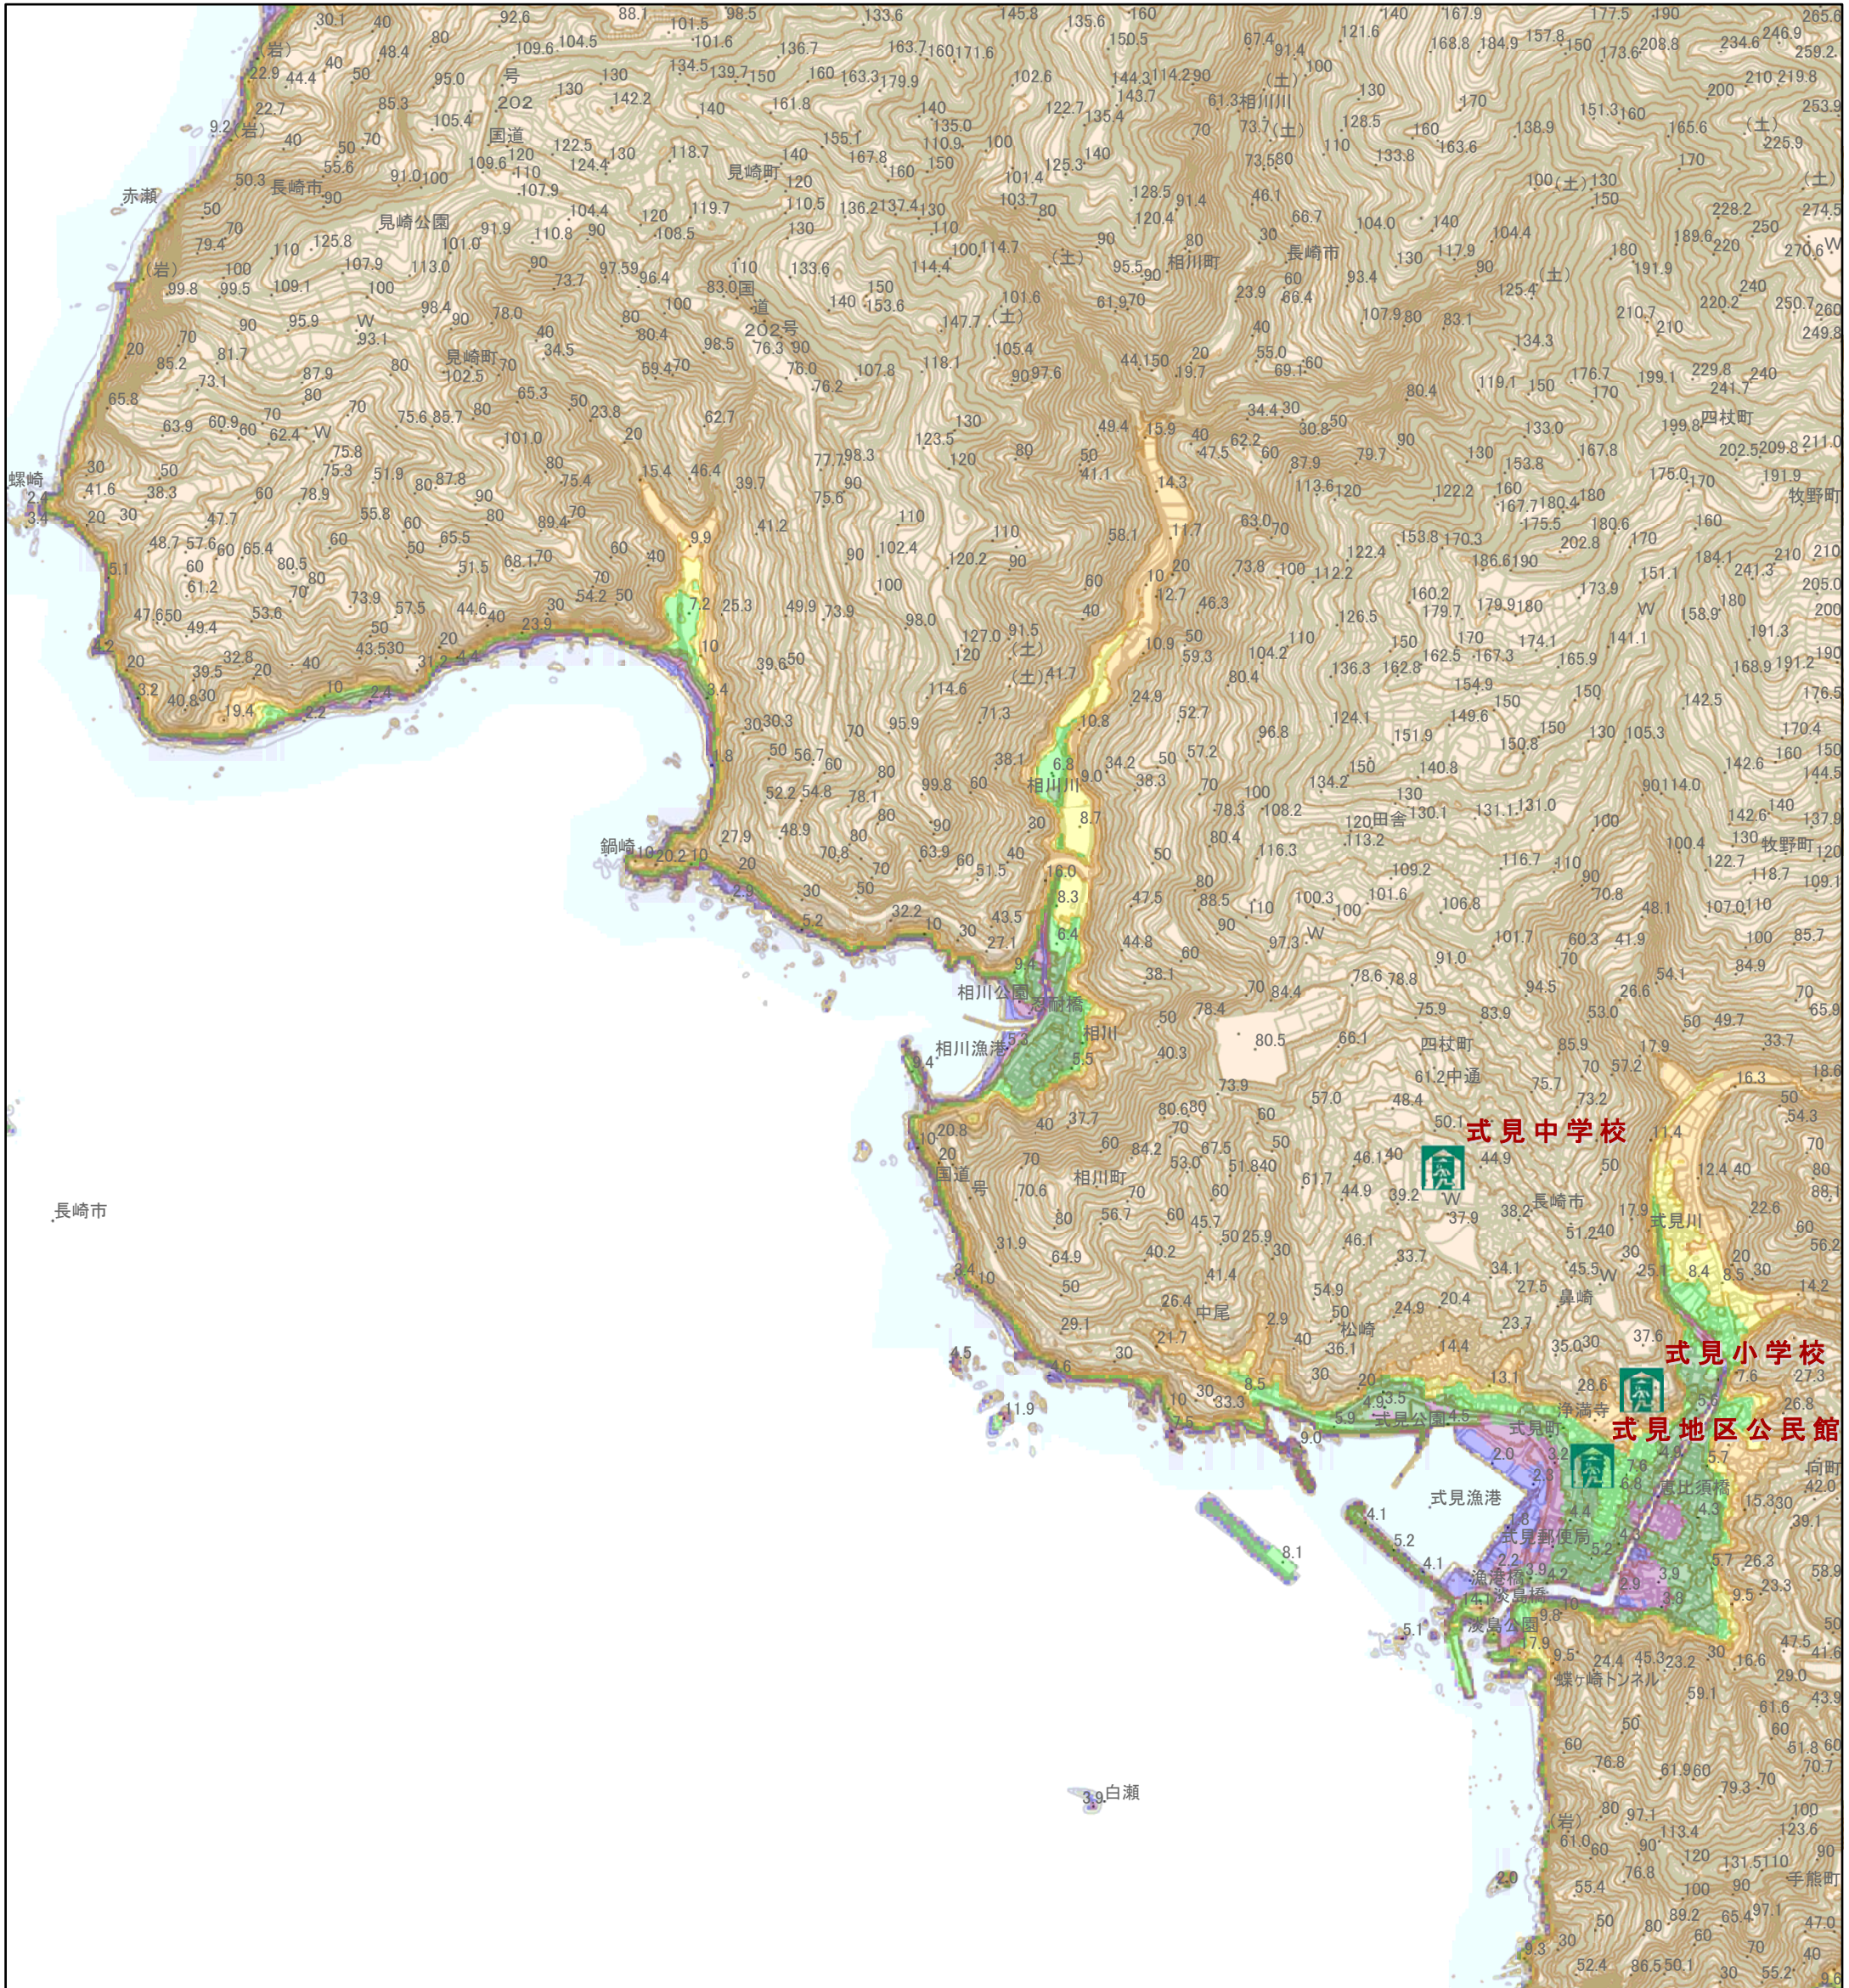

# 長崎市 標高マップ

## 凡例

避難所

## 標高別の着色

標高1m未満	標高10m~15m
標高1m~2m	標高15m~20m
標高2m~3m	標高20m以上
標高3m~4m	
標高4m~6m	
標高6m~8m	
標高8m~10m	

0 95 190 380 570 760  
メートル

1:10,000