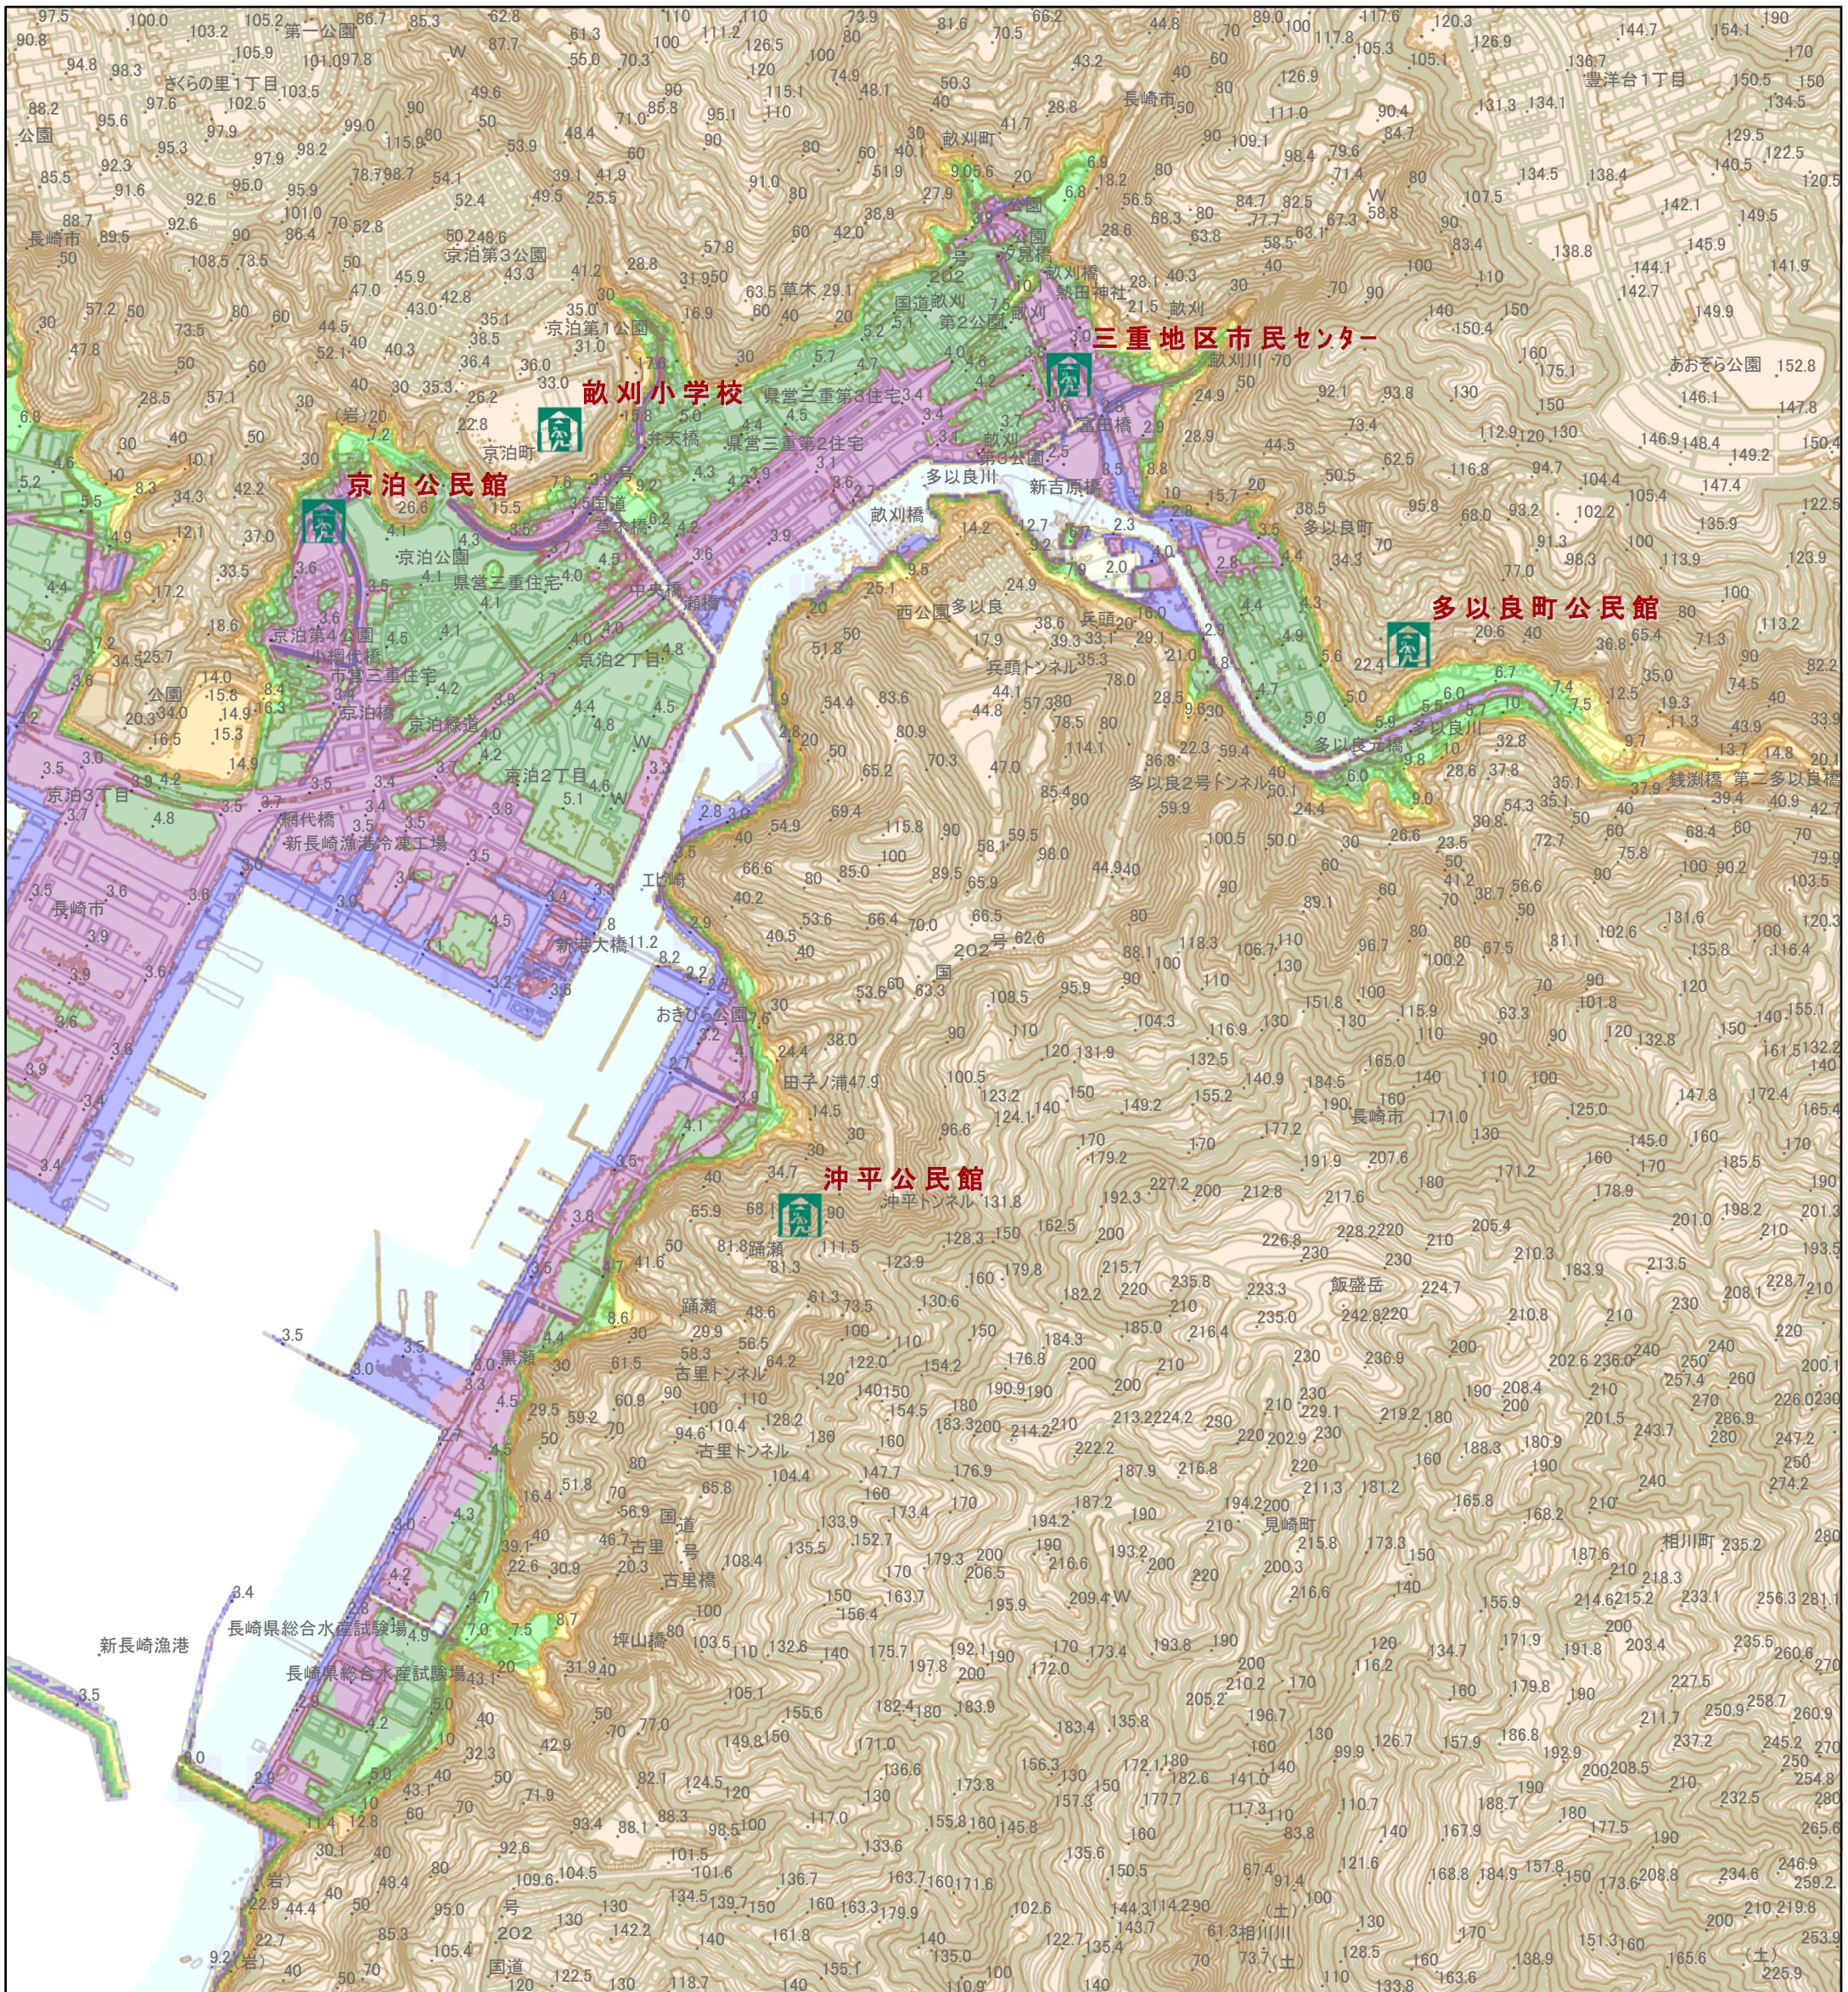

長崎市 標高マップ

凡例

避難所

標高別の着色

標高1m未満	標高10m~15m
標高1m~2m	標高15m~20m
標高2m~3m	標高20m以上
標高3m~4m	
標高4m~6m	
標高6m~8m	
標高8m~10m	

0 95 190 380 570 760
メートル

1:10,000