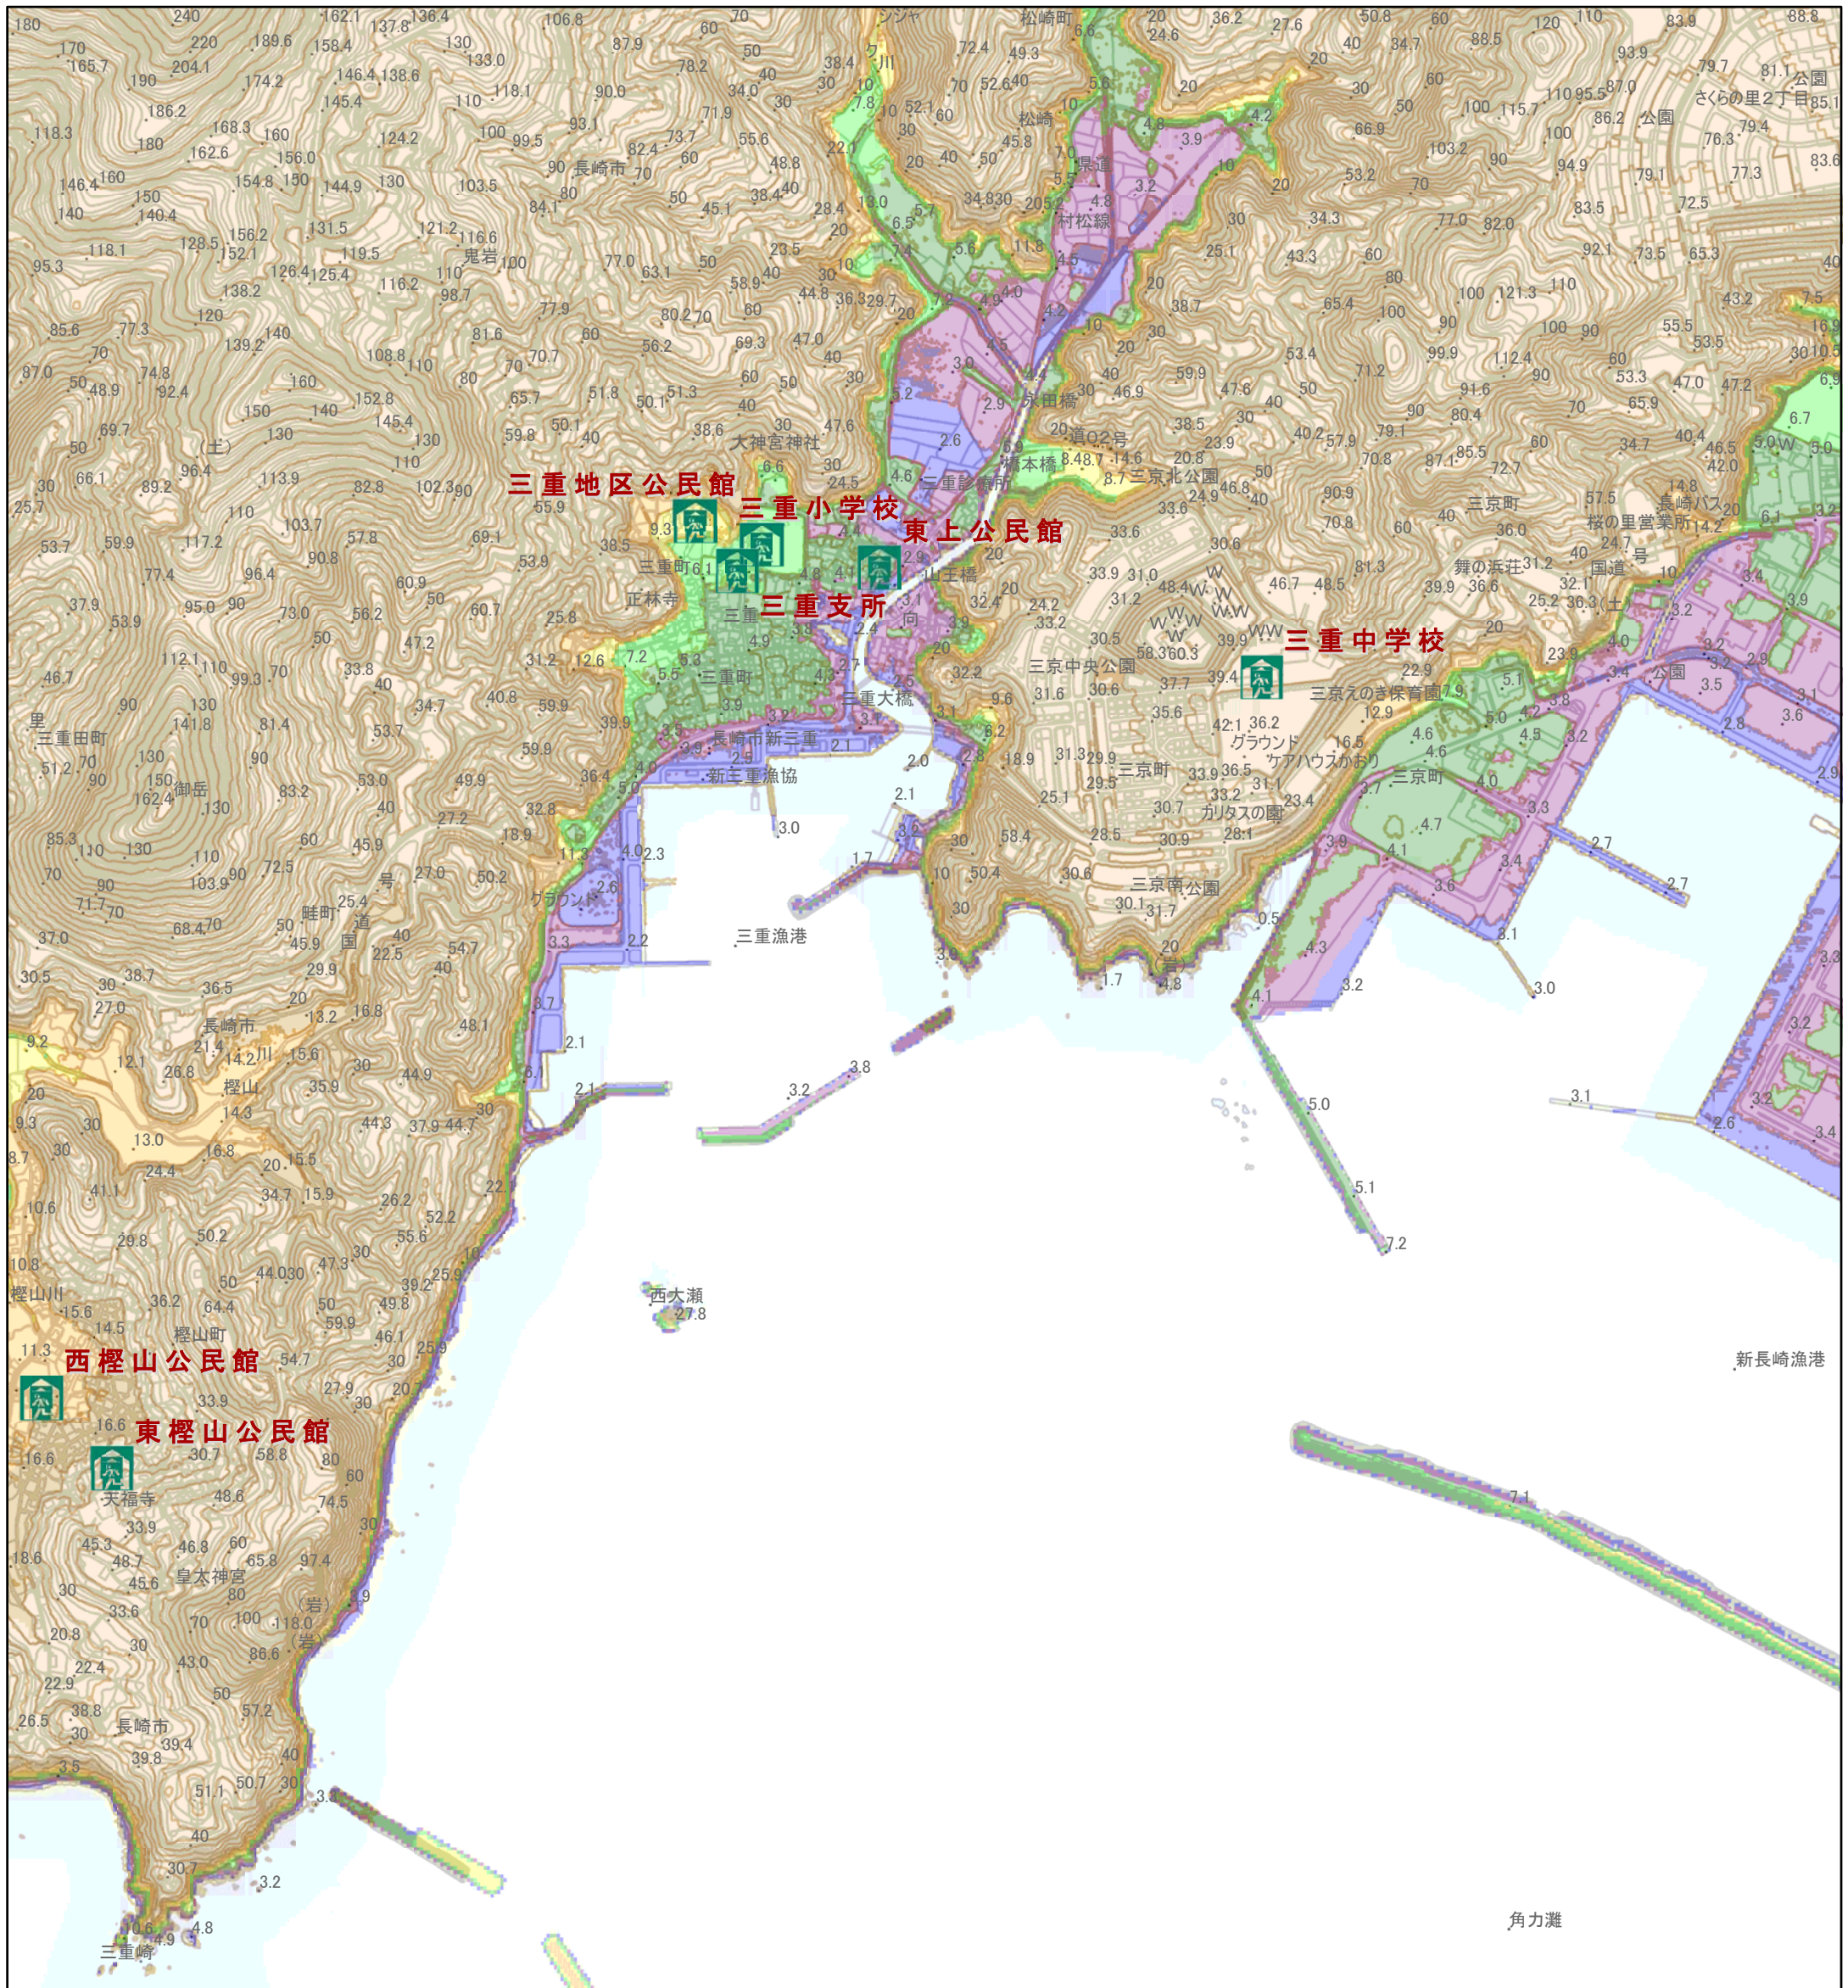

長崎市 標高マップ

凡例

避難所

標高別の着色

標高1m未満	標高10m~15m
標高1m~2m	標高15m~20m
標高2m~3m	標高20m以上
標高3m~4m	
標高4m~6m	
標高6m~8m	
標高8m~10m	

0 95 190 380 570 760
メートル

1:10,000