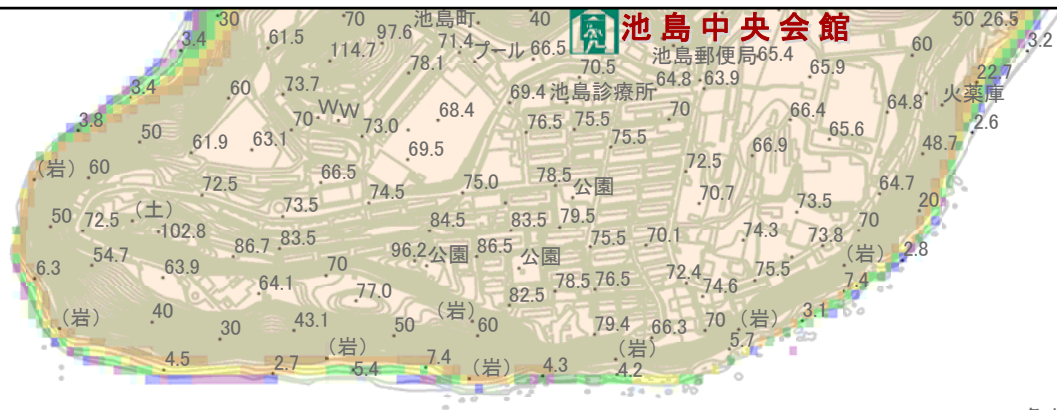

# 長崎市 標高マップ

## 標高別の着色

標高1m未満	標高10m～15m
標高1m～2m	標高15m～20m
標高2m～3m	標高20m以上
標高3m～4m	
標高4m～6m	
標高6m～8m	
標高8m～10m	

角力灘