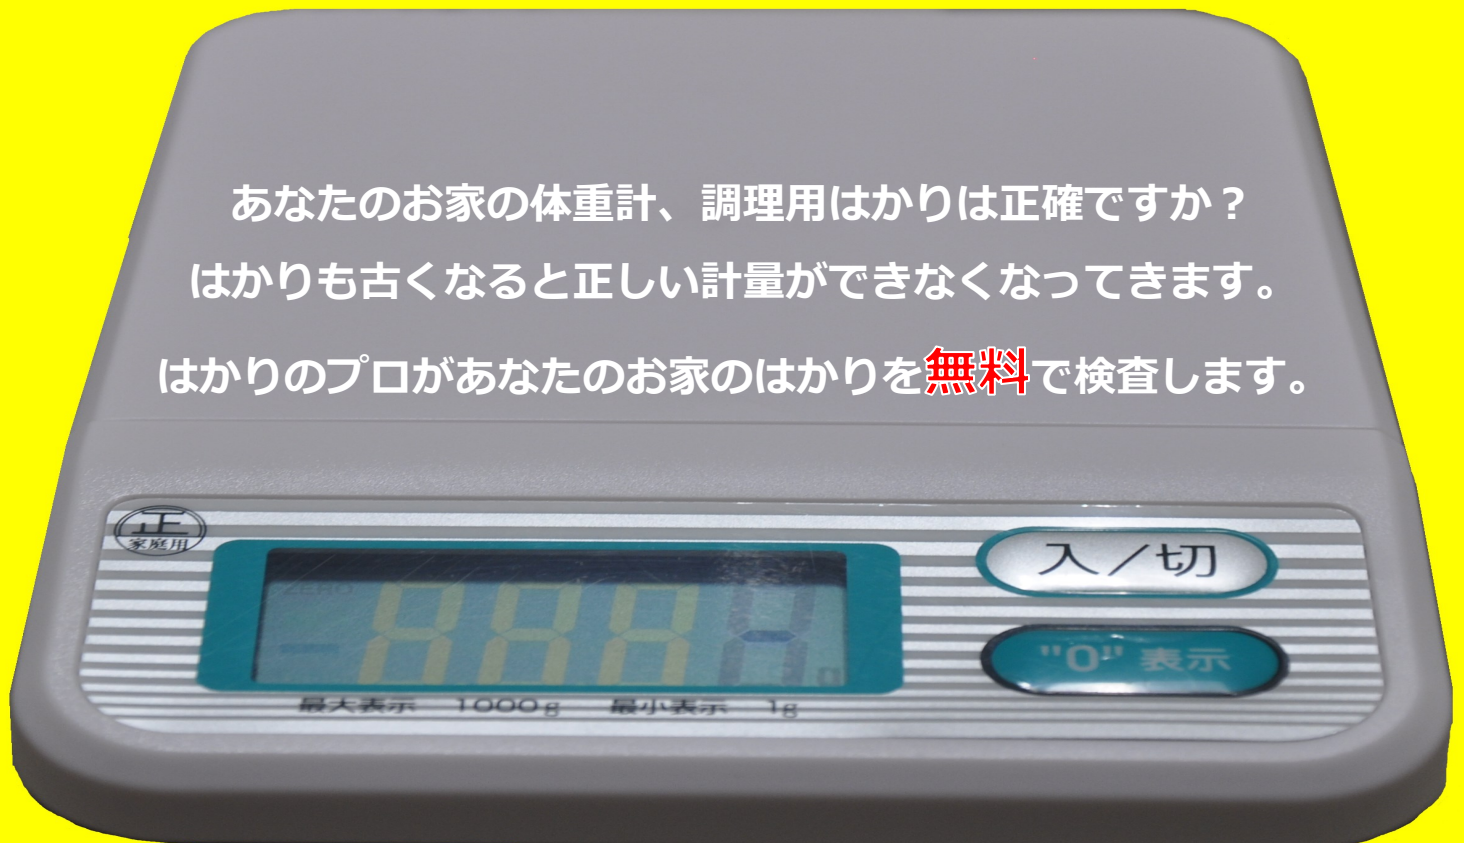

あなたのお家の

はかりをはかります!

あなたのお家の体重計、調理用はかりは正確ですか？
はかりも古くなると正しい計量ができなくなってきます。
はかりのプロがあなたのお家のはかりを**無料**で検査します。

11月1日は 計量記念日

暮らしを支える正しい計量

10/13(金)	10時~12時	滑石公民館
10/17(火)	10時~12時	東公民館
11/ 4(土)	10時~17時	消費者センター
11/ 5(日)	10時~17時	消費者センター