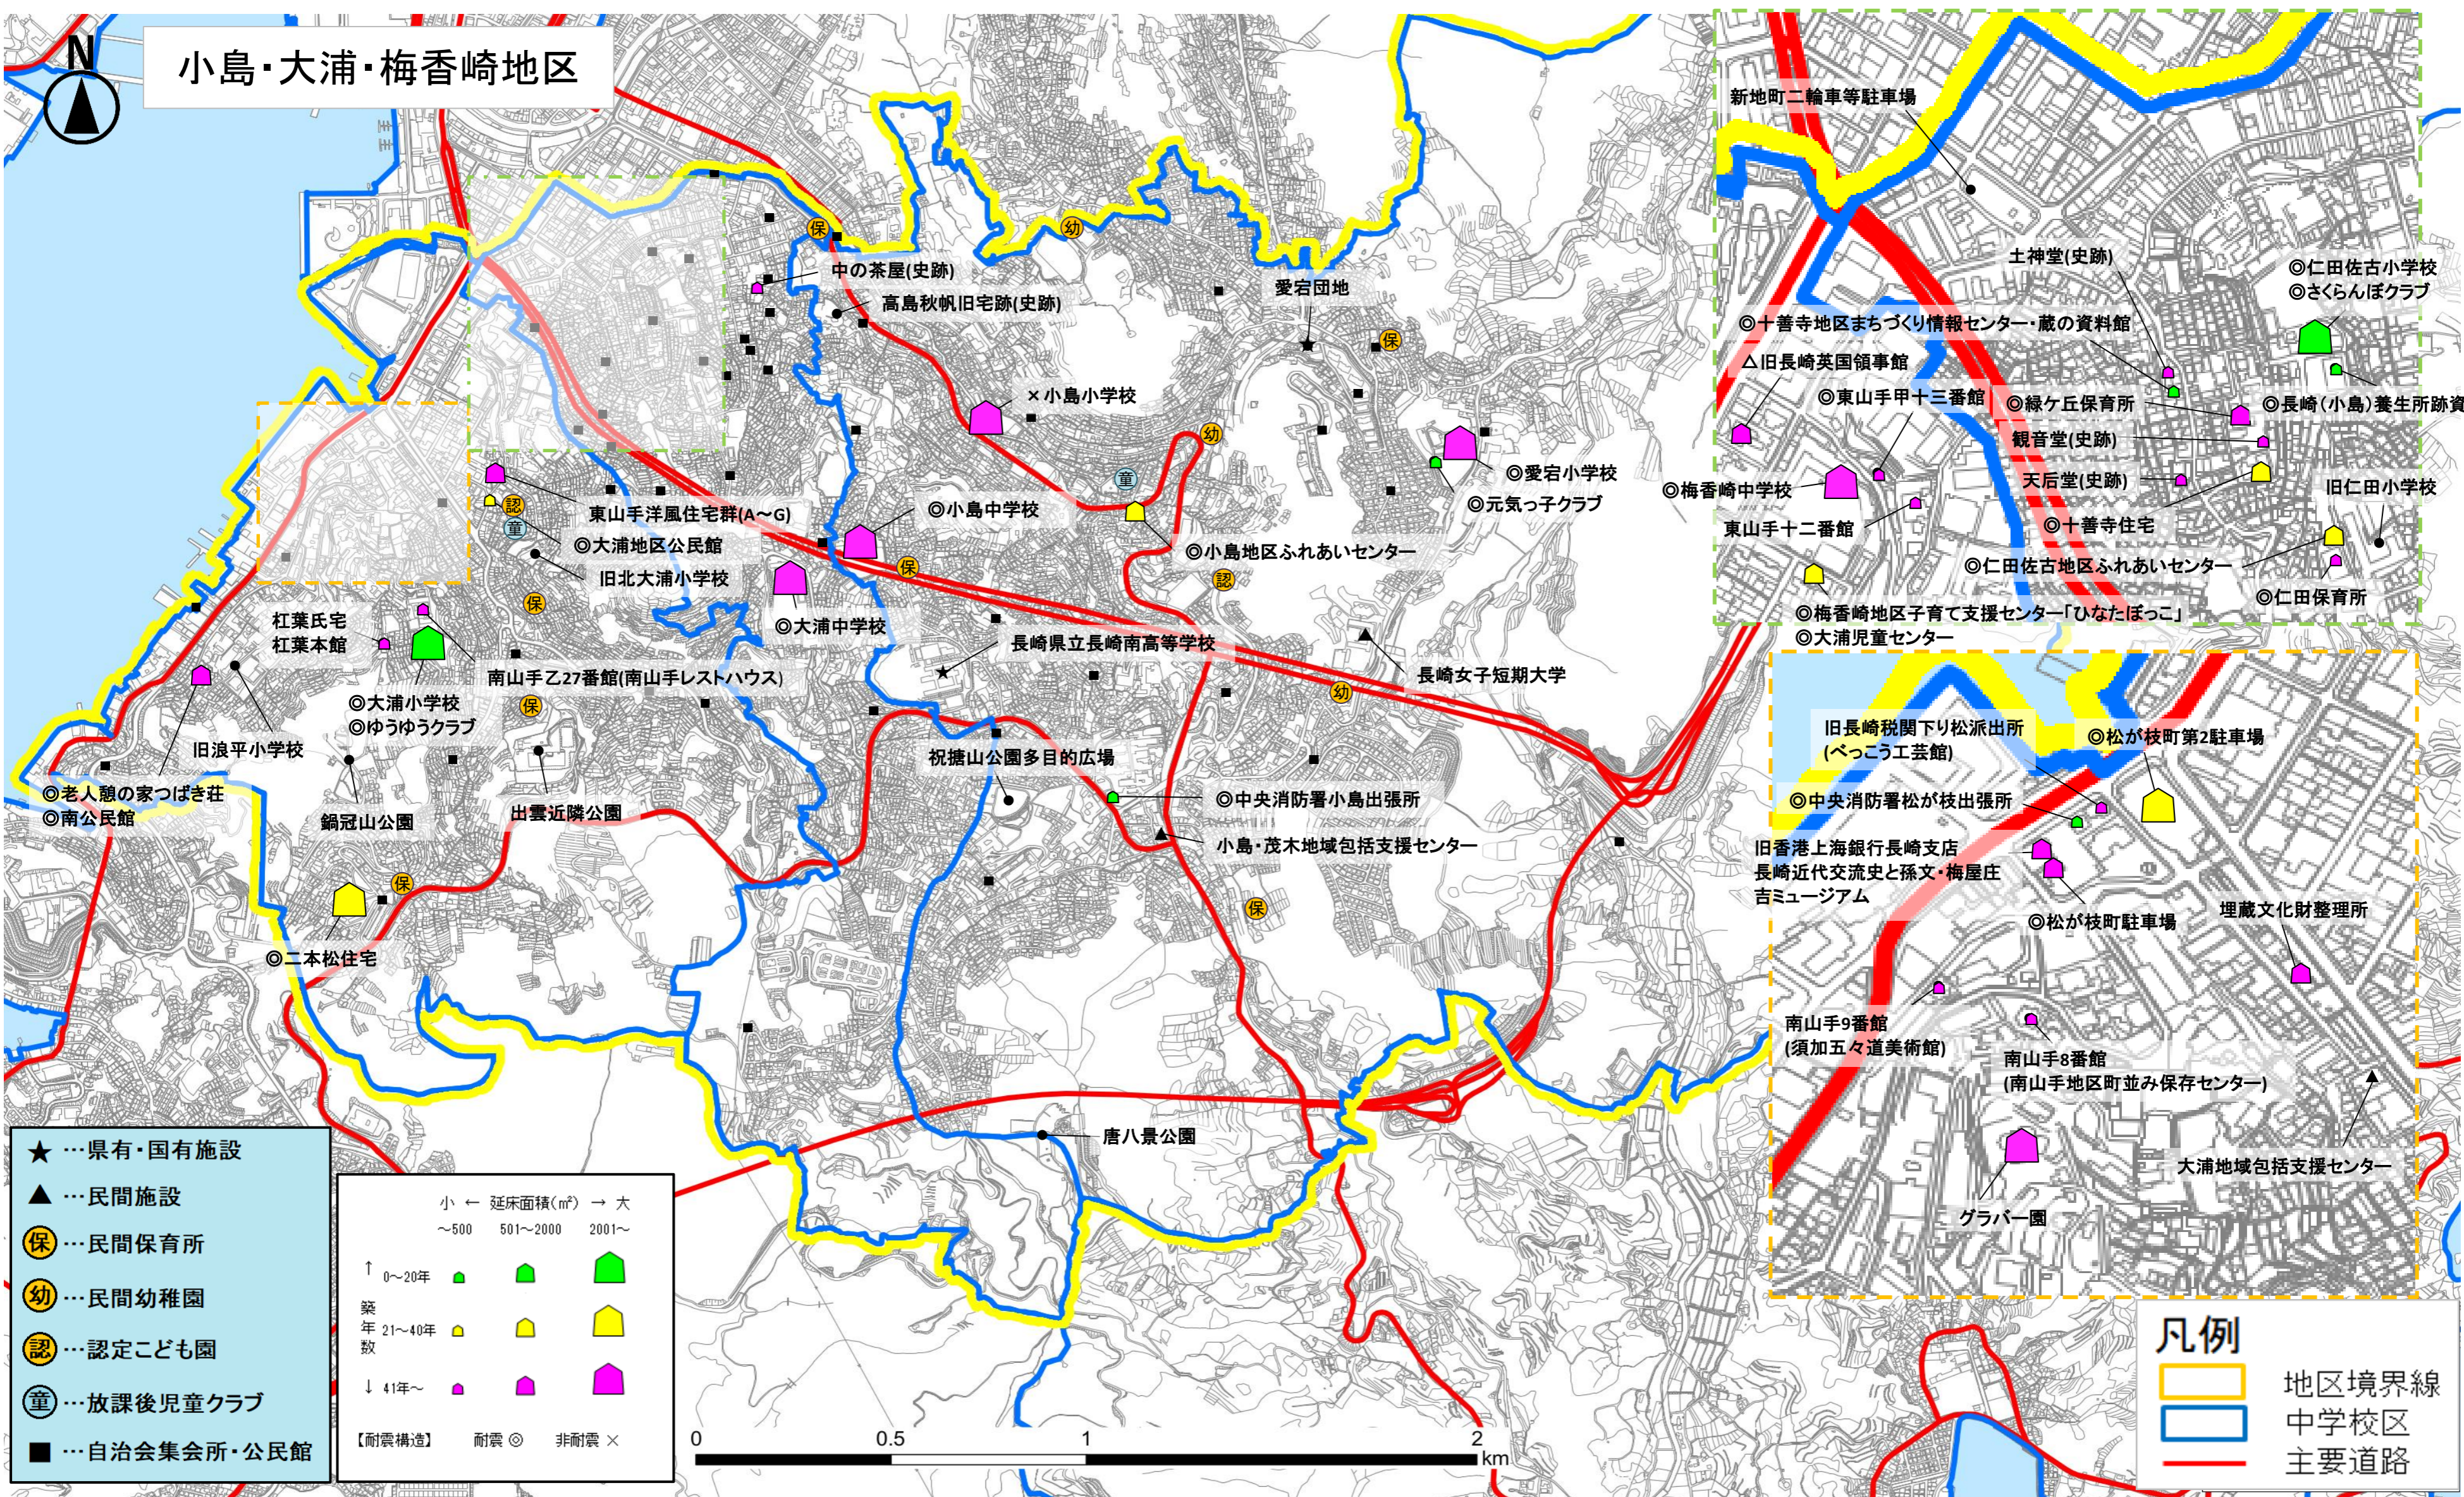

小島・大浦・梅香崎地区

- ★ … 県有・国有施設
- ▲ … 民間施設
- 保 … 民間保育所
- 幼 … 民間幼稚園
- 認 … 認定こども園
- 童 … 放課後児童クラブ
- … 自治会集会所・公民館

小 ← 延床面積(m ²) → 大		
~500	501~2000	2001~
↑ 0~20年		
築年 21~40年		
↓ 41年~		
【耐震構造】	耐震 ◎	非耐震 ×

- ### 凡例
- 地区境界線
 - 中学校区
 - 主要道路