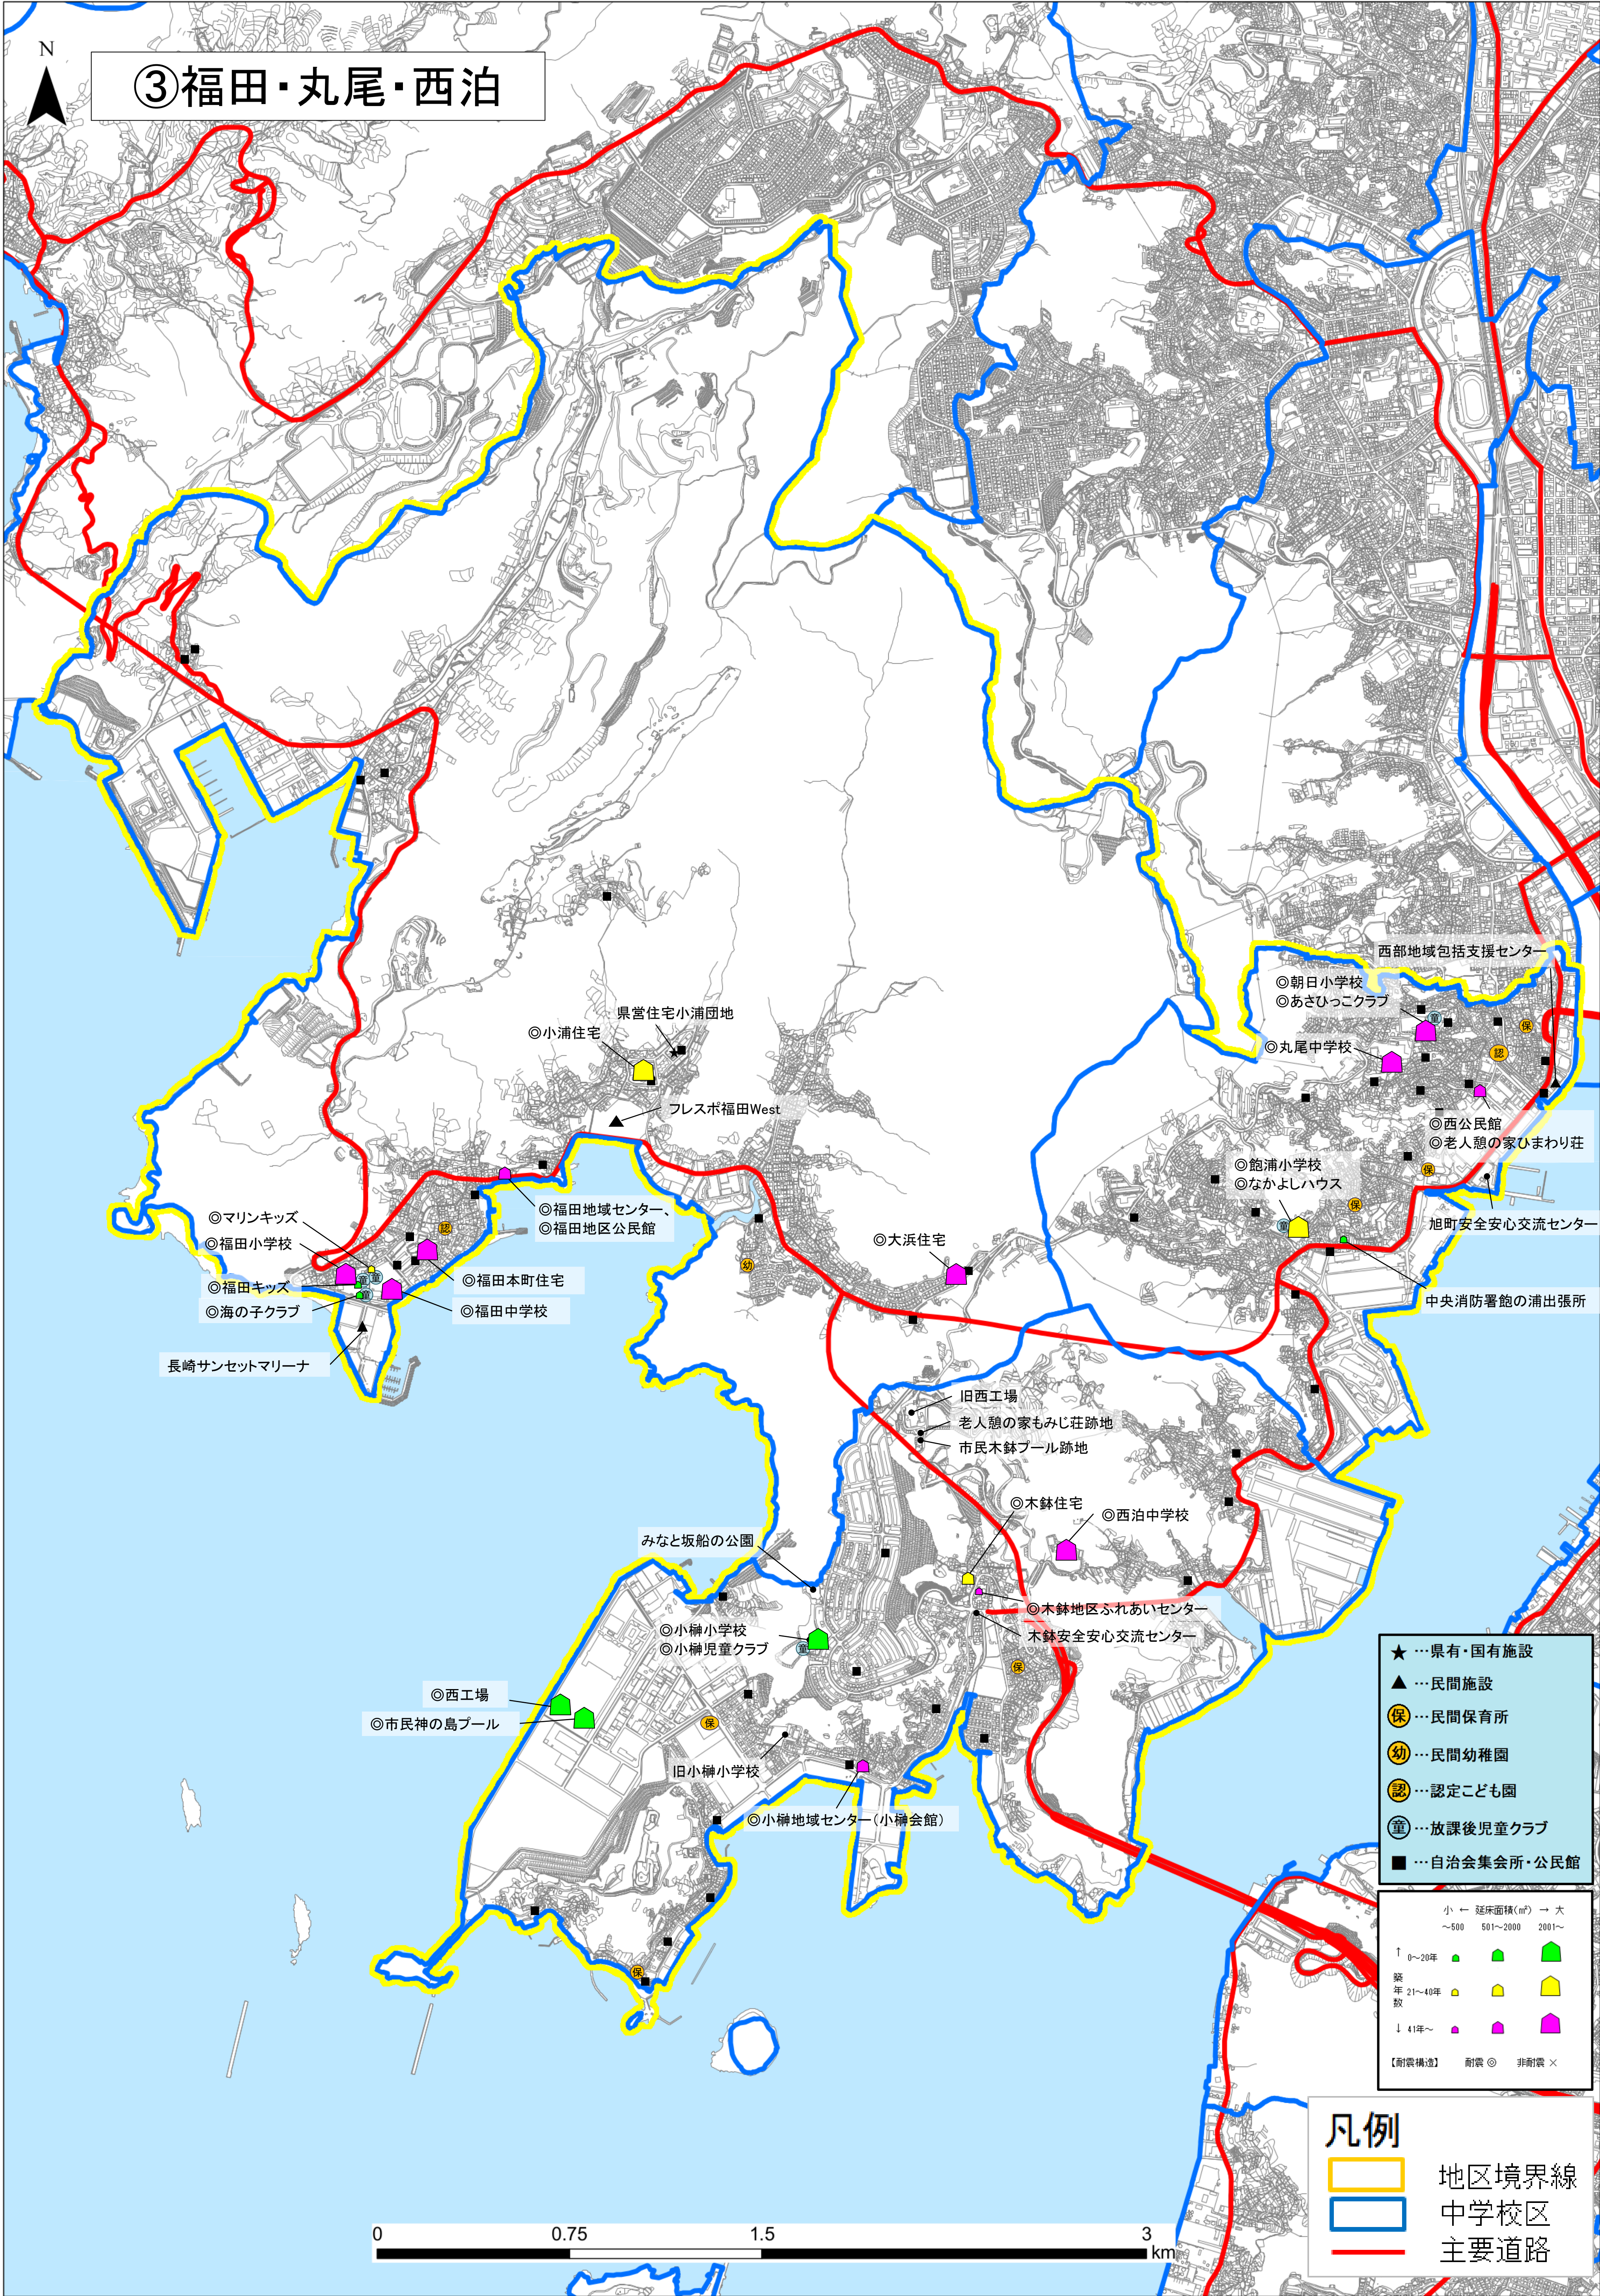

③福田・丸尾・西泊

- ★ ... 県有・国有施設
 - ▲ ... 民間施設
 - 保 ... 民間保育所
 - 幼 ... 民間幼稚園
 - 認 ... 認定こども園
 - 童 ... 放課後児童クラブ
 - ... 自治会集会所・公民館
- | | | |
|---|-----------------------|----------|
| 小 | 延床面積(m ²) | 大 |
| ↑ | 0~500 | 501~2000 |
| ↑ | 0~20年 | 21~40年 |
| ↓ | 41年~ | |
| ○ | 耐震構造 | 非耐震 |

- ### 凡例
- 地区境界線
 - 中学校区
 - 主要道路