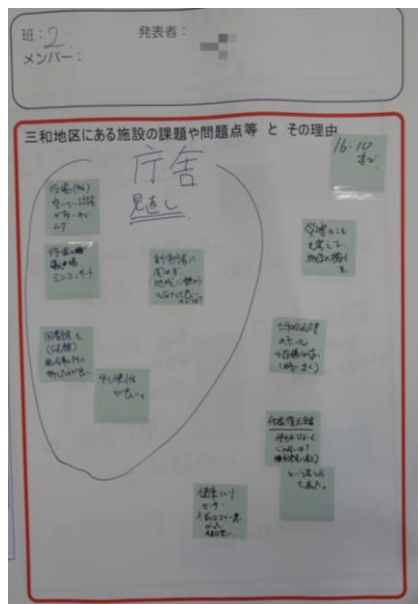

第1回 公共施設の将来のあり方を考える市民対話<三和地区>

1 班

2 班

3 班

第1回 公共施設の将来のあり方を考える市民対話<三和地区>

4班

班: 4 発表者: []
メンバー: []

三和地区にある施設の課題や問題点等とその理由

- 〇洋式トイレがほしい
 - ・晴海名小中セン
 - ・三和 体育館
 - ・三和 公民館
- 〇エレベーターがほしい
 - ・晴海名小中セン
 - ・為石地区公民館
 - ・川原
- 〇健康センター・2Fのゆうざん室の使い方が悪い。(使わせようがない)
- 〇対話について
 - ・住民周知から、区政(地区)を小分けして、広く意見をとりあつたらいい。
- 〇その他
 - ・トイレの掃除機
 - ・エレベーターの設置
 - ・エレベーターの設置場所
 - ・エレベーターの設置場所
 - ・エレベーターの設置場所

5班

班: 5 発表者: []
メンバー: []

三和地区にある施設の課題や問題点等とその理由

早い勝手

- 公民館・体育館・利用不便
 - ・女性トイレが利用不便
 - ・エレベーターが利用不便
 - ・エレベーターが利用不便
- 必要なサービス
 - ・エレベーターが利用不便
 - ・エレベーターが利用不便
- 空き施設
 - ・エレベーターが利用不便
 - ・エレベーターが利用不便

周知

清水場
↓
自主場