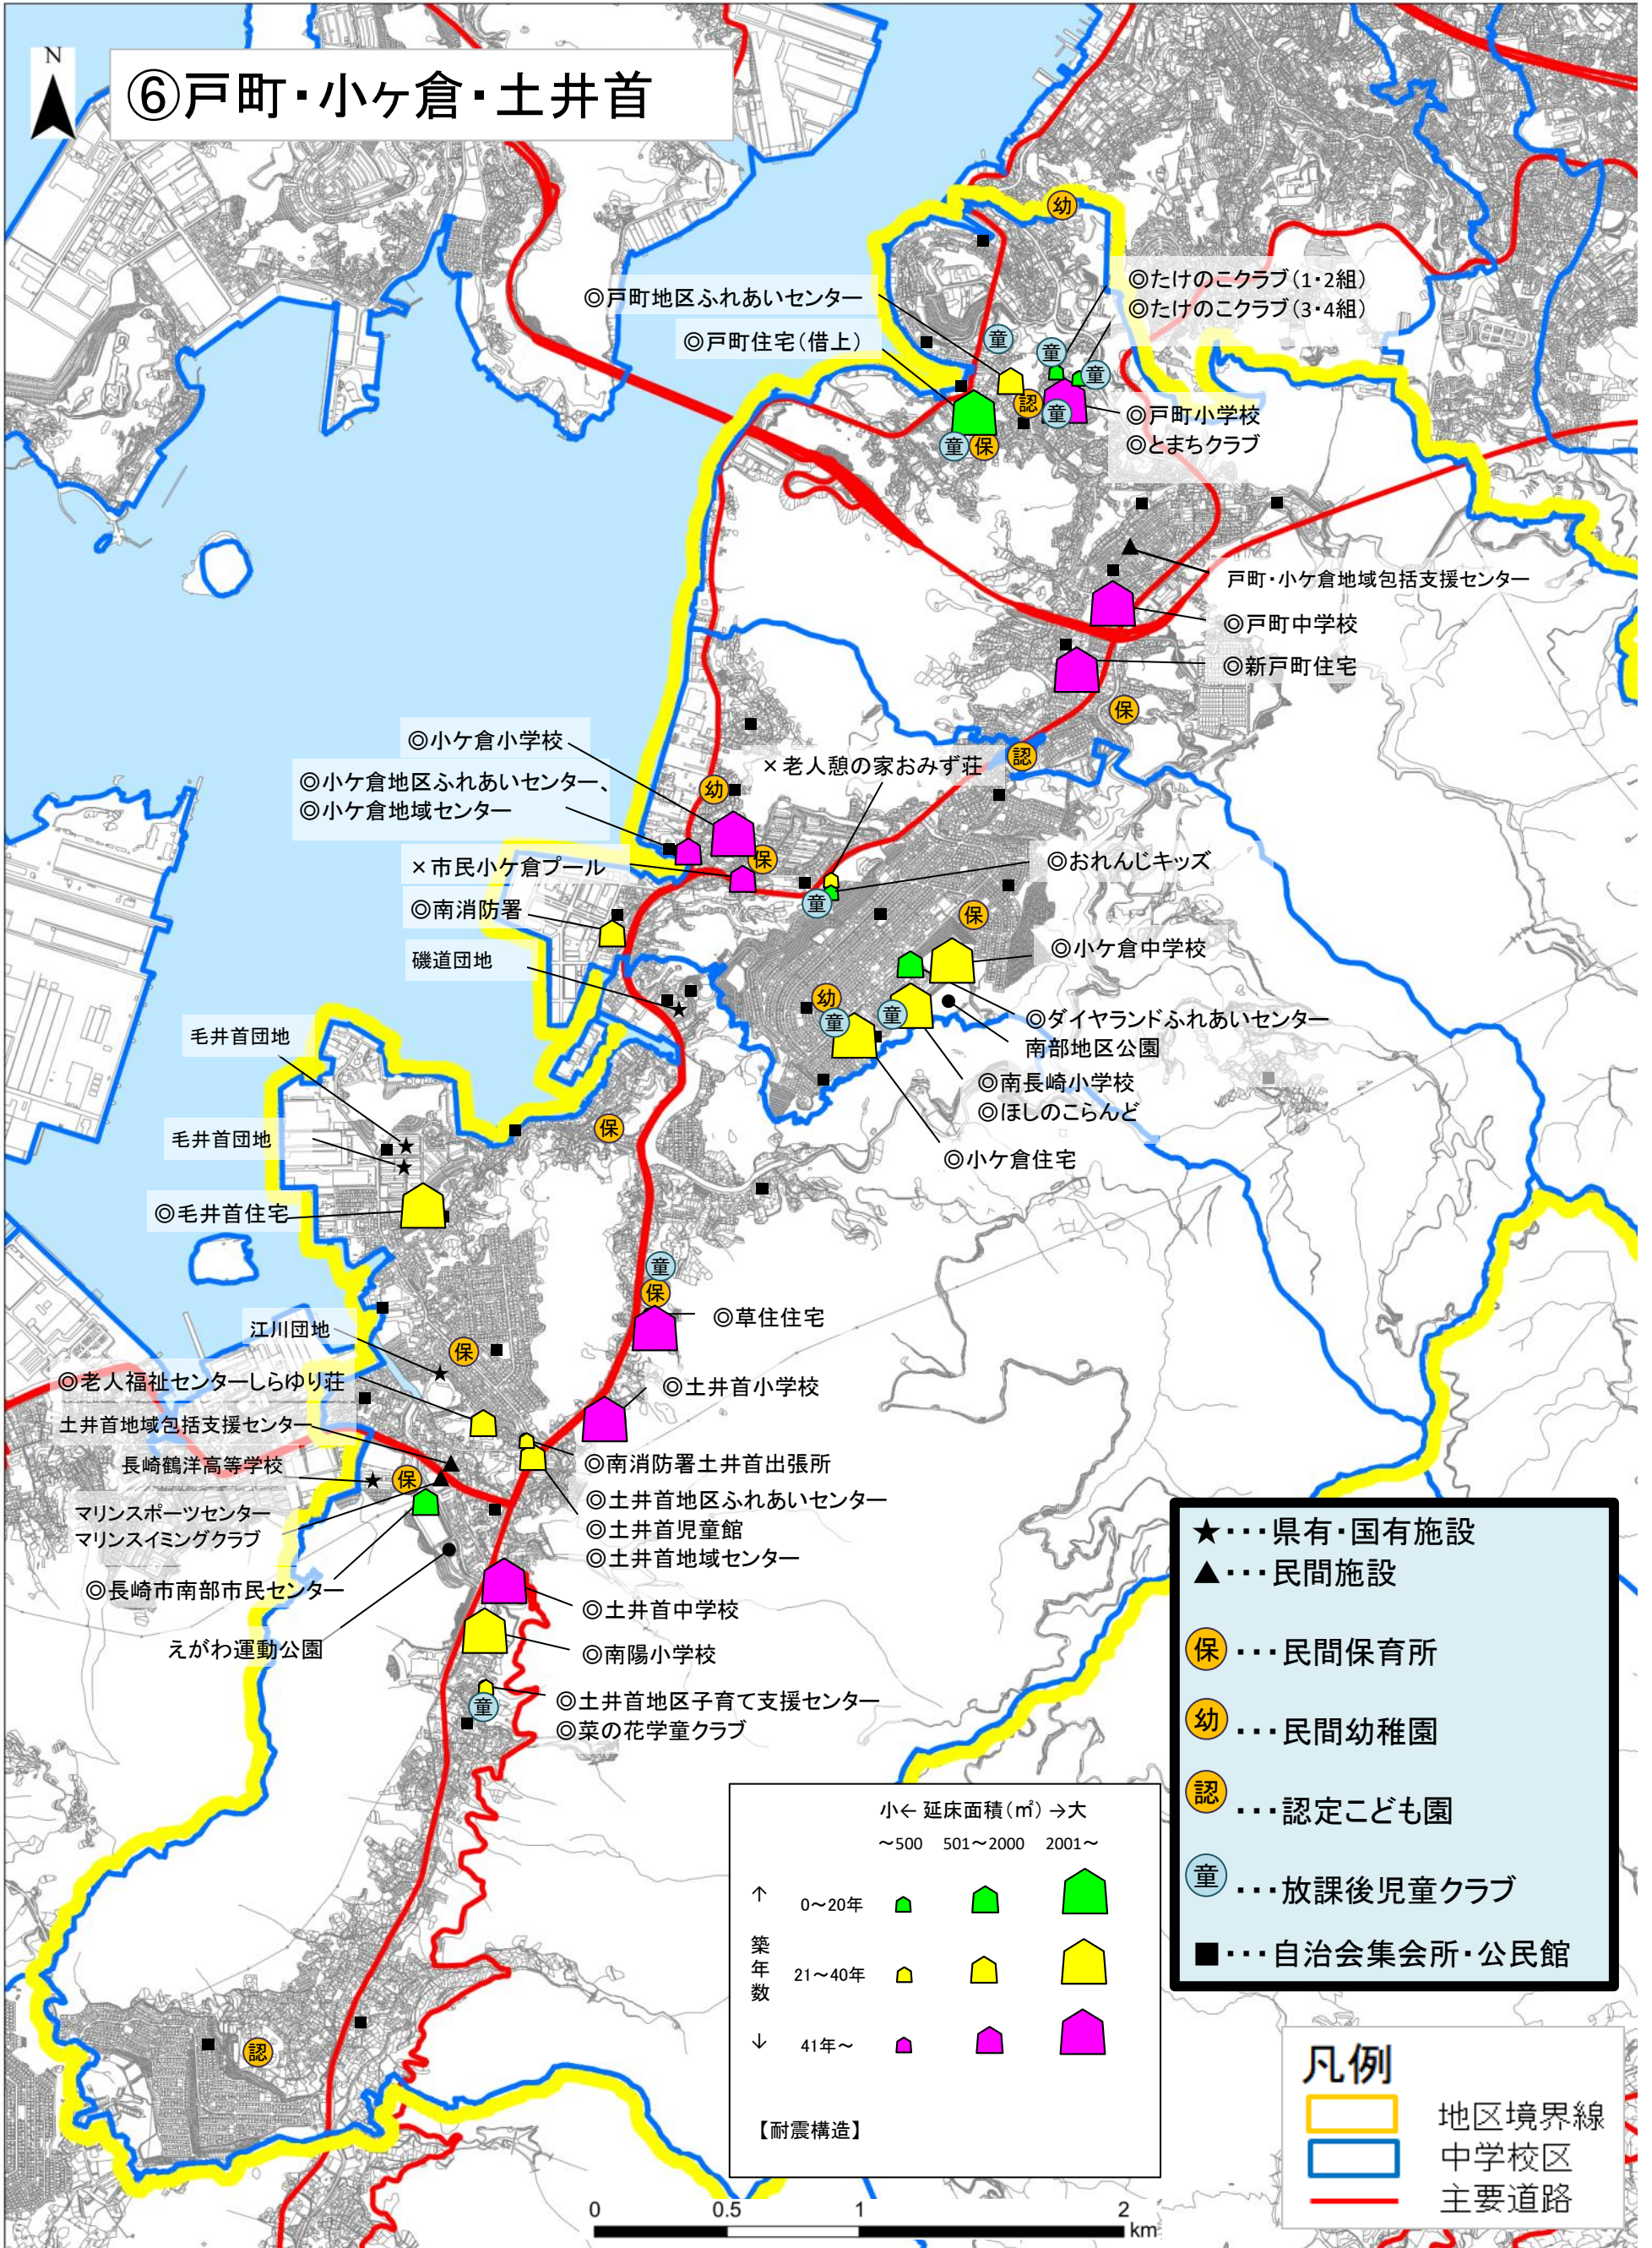

# ⑥戸町・小ヶ倉・土井首

- ◎戸町地区ふれあいセンター
- ◎戸町住宅(借上)
- ◎たけのこクラブ(1・2組)
- ◎たけのこクラブ(3・4組)
- ◎戸町小学校
- ◎とまちクラブ
- 戸町・小ヶ倉地域包括支援センター
- ◎戸町中学校
- ◎新戸町住宅
- ◎小ヶ倉小学校
- ◎小ヶ倉地区ふれあいセンター、◎小ヶ倉地域センター
- ×老人憩の家おみず荘
- ◎おれんじキッズ
- ×市民小ヶ倉プール
- ◎南消防署
- 磯道団地
- ◎小ヶ倉中学校
- ◎ダイヤランドふれあいセンター
- 南部地区公園
- ◎南長崎小学校
- ◎ほしのこらんど
- ◎小ヶ倉住宅
- 毛井首団地
- 毛井首団地
- ◎毛井首住宅
- ◎草住宅
- ◎土井首小学校
- ◎土井首地区ふれあいセンター
- ◎土井首児童館
- ◎土井首地域センター
- ◎土井首中学校
- ◎南陽小学校
- ◎土井首地区子育て支援センター
- ◎菜の花学童クラブ
- ◎老人福祉センターしらゆり荘
- 土井首地域包括支援センター
- 長崎鶴洋高等学校
- マリンスポーツセンター
- マリンスイミングクラブ
- ◎長崎市南部市民センター
- えがわ運動公園
- ◎南消防署土井首出張所
- ◎土井首地区ふれあいセンター
- ◎土井首児童館
- ◎土井首地域センター
- ◎土井首中学校
- ◎南陽小学校
- ◎土井首地区子育て支援センター
- ◎菜の花学童クラブ