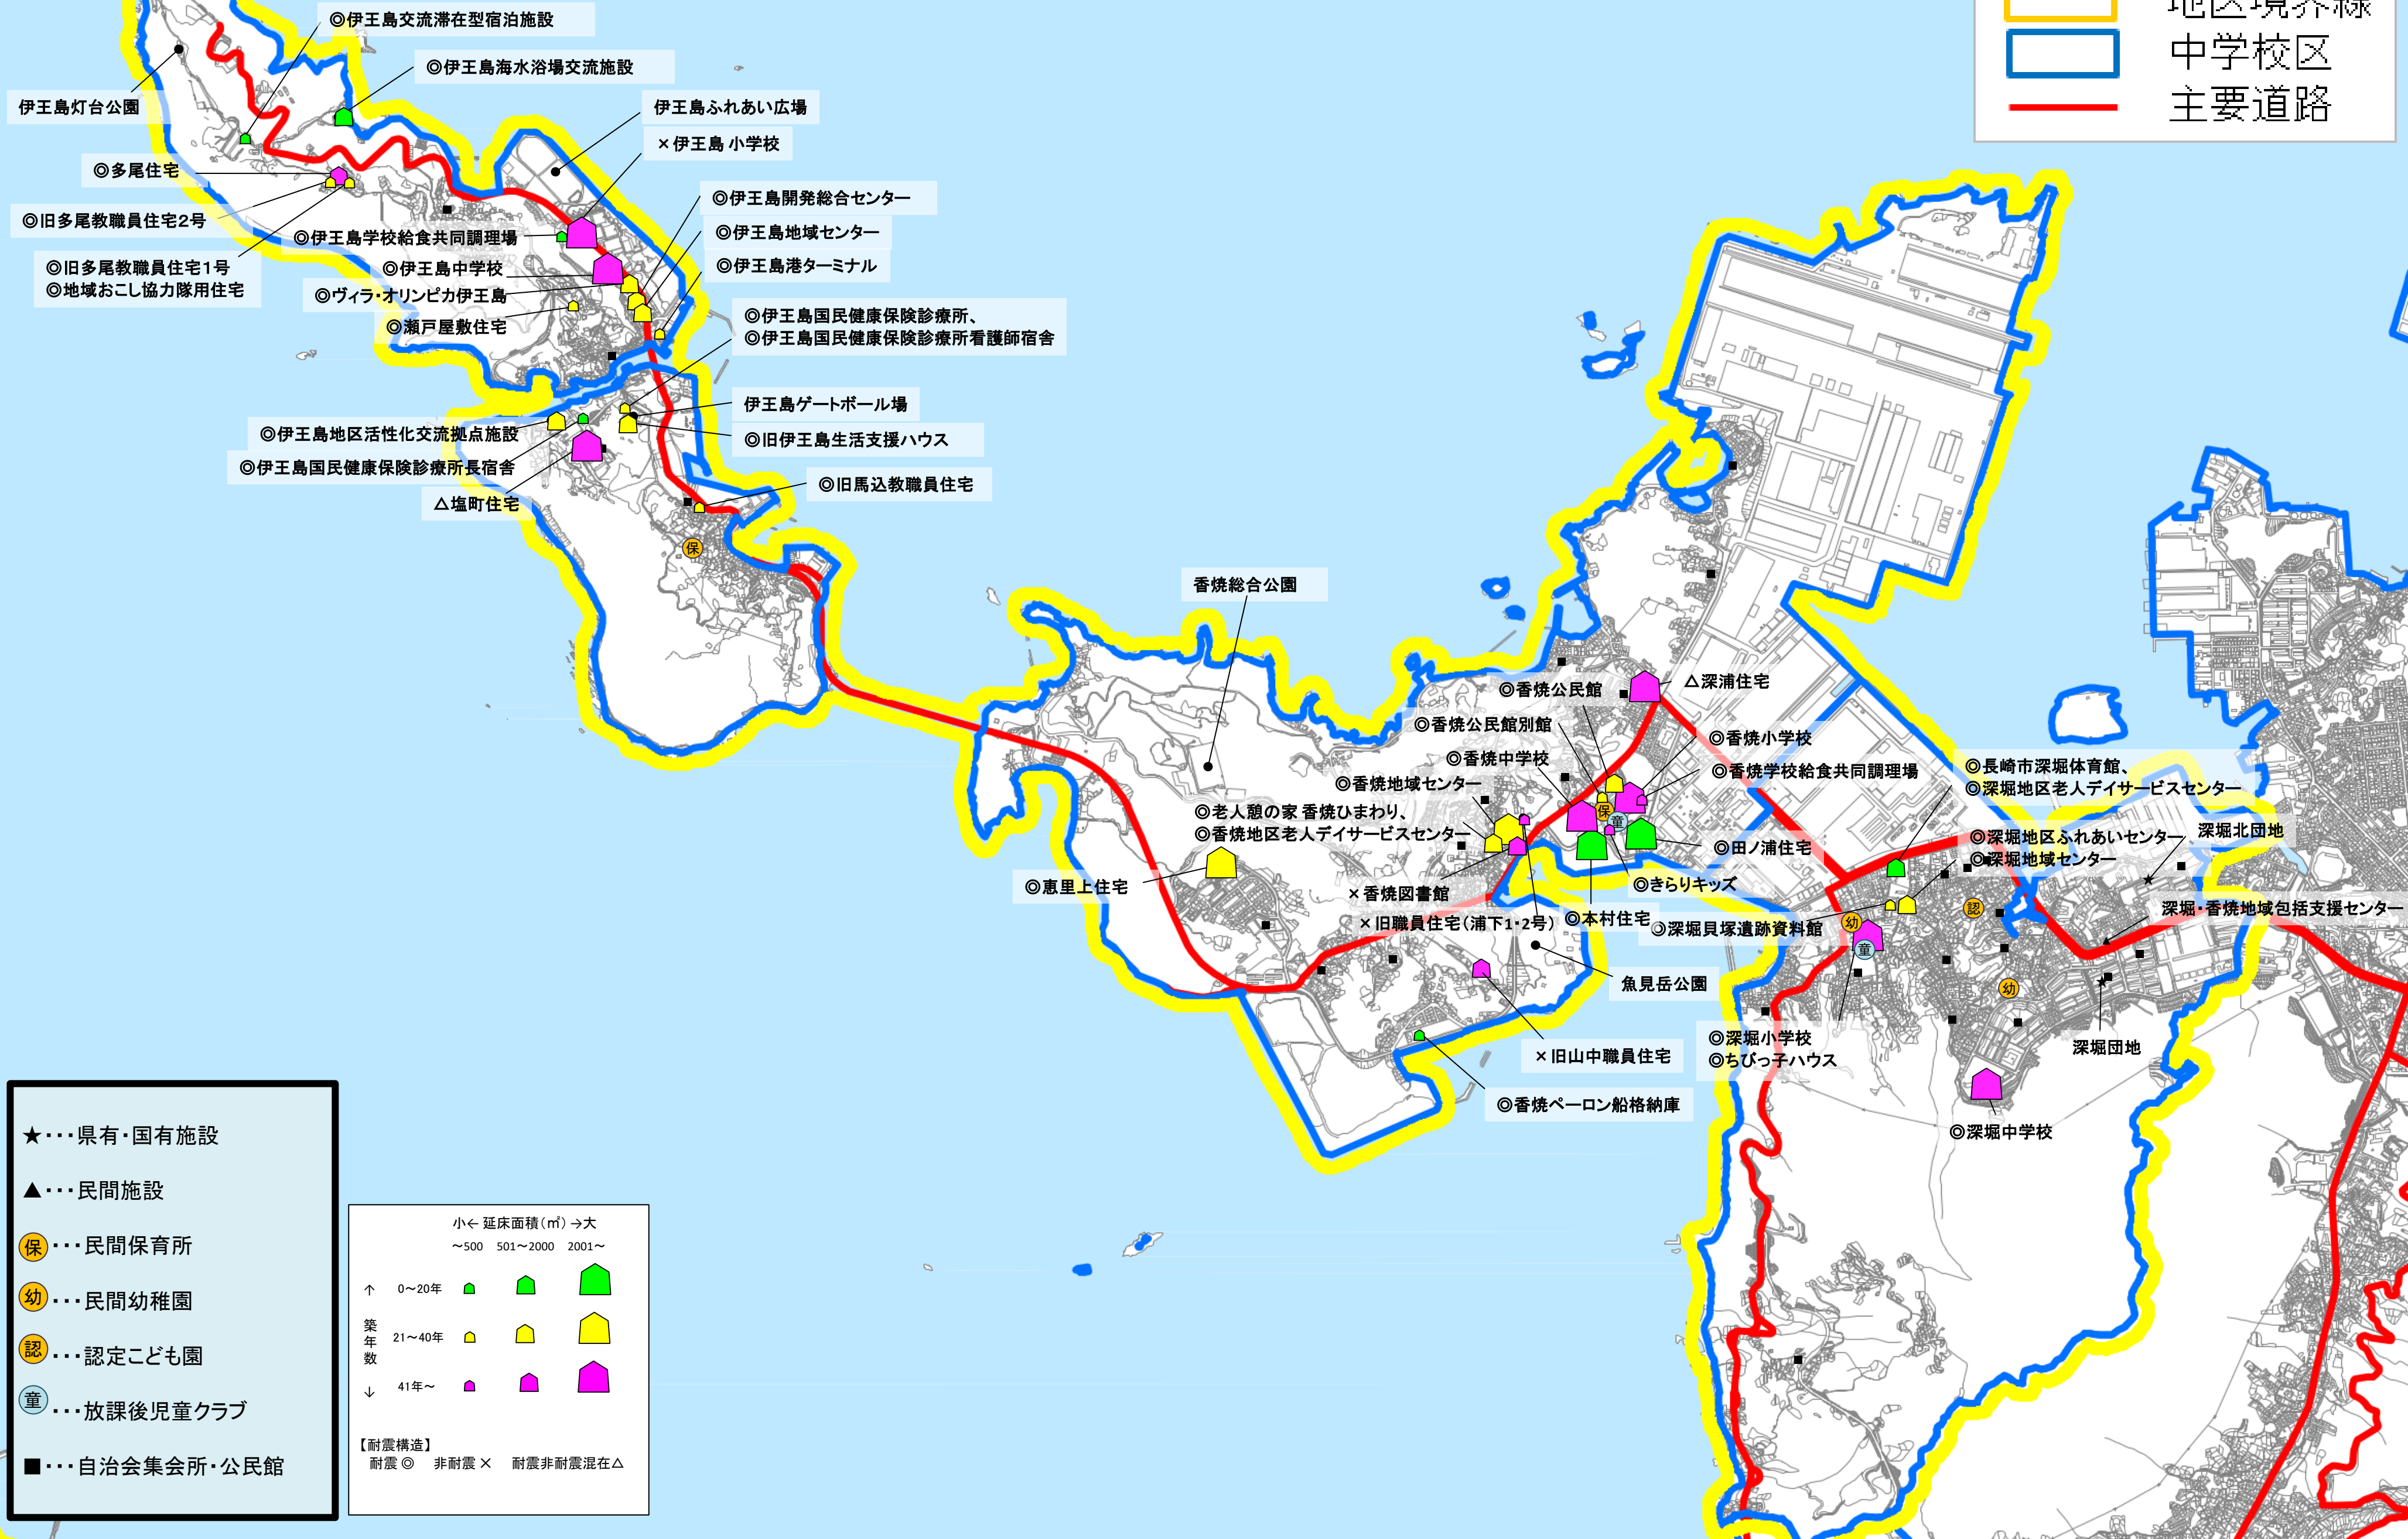

# 伊王島・香焼・深堀エリア

## 凡例

- 地区境界線
- 中学校区
- 主要道路

- ★... 県有・国有施設
- ▲... 民間施設
- 保... 民間保育所
- 幼... 民間幼稚園
- 認... 認定こども園
- 童... 放課後児童クラブ
- ... 自治会集会所・公民館

	小	延床面積 (㎡)	大
	~500	501~2000	2001~
↑	0~20年		
↓	21~40年		
↓	41年~		

【耐震構造】  
 耐震◎ 非耐震× 耐震非耐震混在△