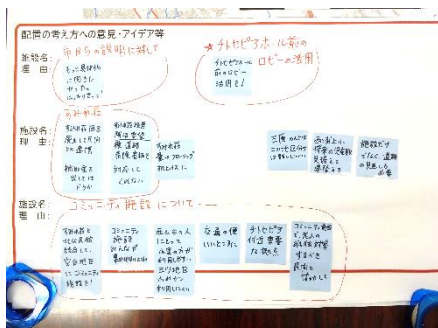

第2回公共施設の将来のあり方を考える市民対話<西浦上・三川地区>

1 班

2 班

3 班

4・5 班