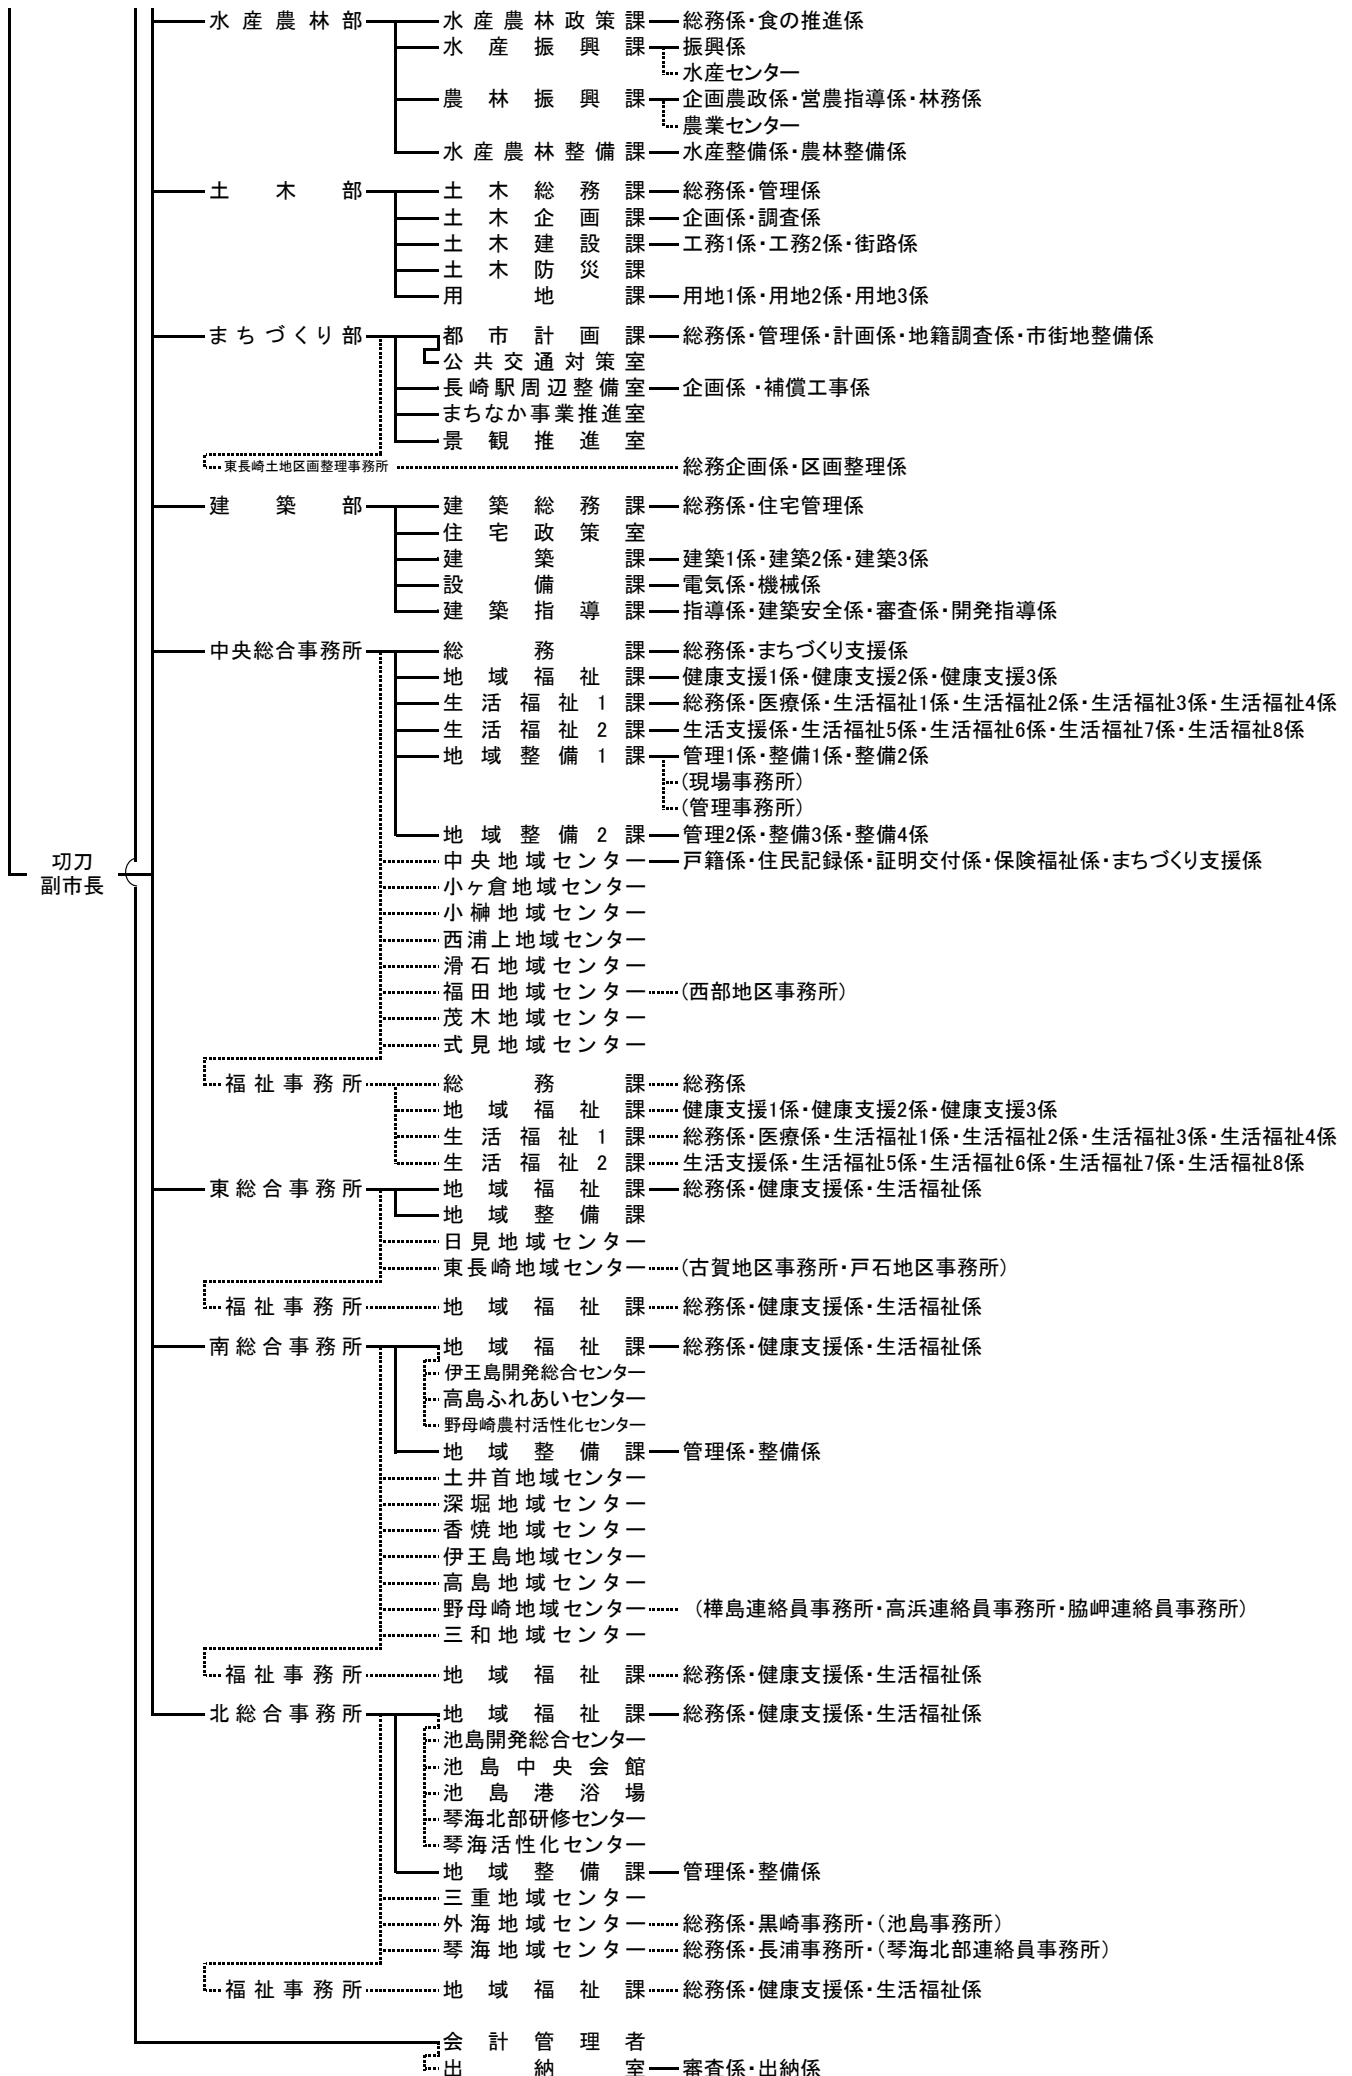

長崎市機構表

(令和5年8月1日現在)

点線は出先機関

○は数

市長

保育所⑤
緑ヶ丘・大手・仁田・伊良林・中央
認定こども園①
認定こども園長崎幼稚園

出張所⑤
松が枝・蜷茶屋・
鮑の浦・小島・茂
木

出張所⑥ 派出所②
浦上・滑石・小江
原・三重・琴海・
神浦 式見・池島

出張所③
三和・野母崎・高
島

浄水場⑤
手熊・浦上・道ノ尾・東長崎・小ヶ倉

地区公民館 ⑧
戸石・福田・三重・高浜・野母・黒
崎・川原・為石

学校等施設
幼稚園 1
小学校 67(分校除く)
中学校 36(分校除く)
高等学校 1

固定資産評価審査委員会