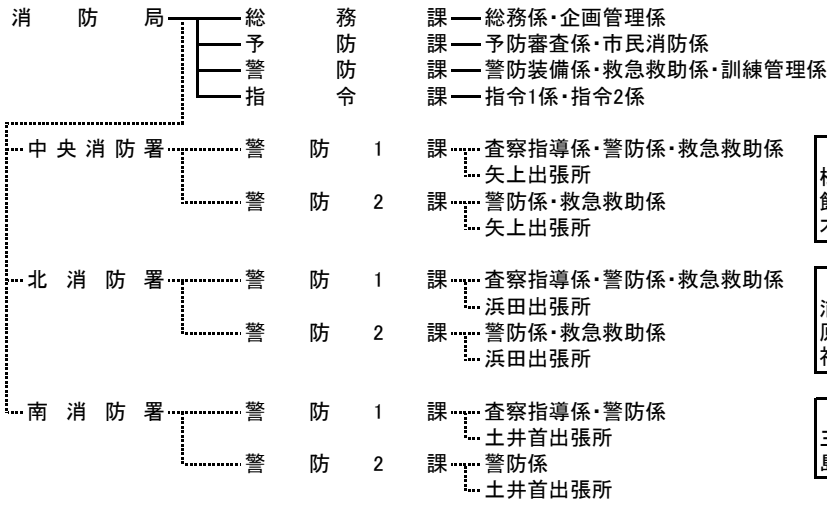

長崎市機構表

(令和5年8月1日現在)

点線は出先機関

○は数

市長

保育所⑤
緑ヶ丘・大手・仁田・伊良林・中央
認定こども園①
認定こども園長崎幼稚園

出張所⑤
松が枝・蜷茶屋・
鮑の浦・小島・茂
木

出張所⑥ 派出所②
浦上・滑石・小江
原・三重・琴海・
神浦 式見・池島