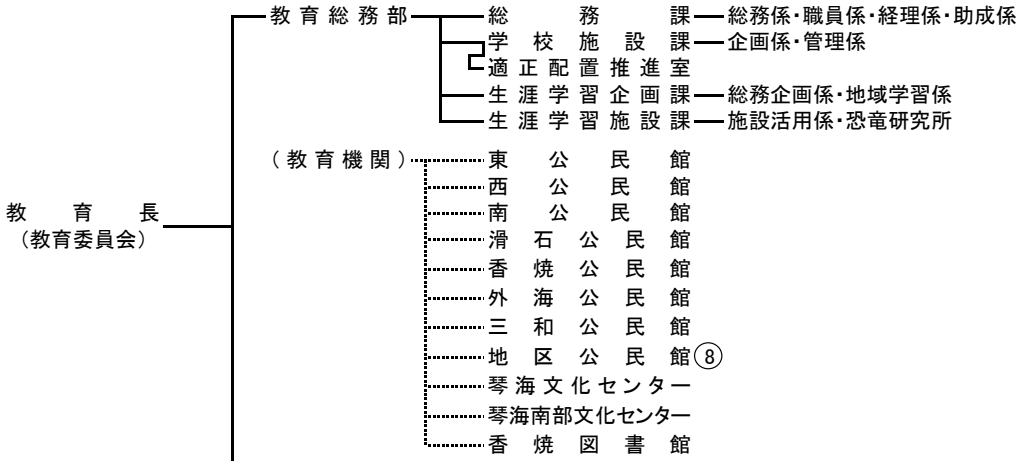

出張所⑤
松が枝・蜷茶屋・
飽の浦・小島・茂
木

出張所⑥ 派出所②
浦上・滑石・小江
原・三重・琴海・
神浦 式見・池島

出張所③
三和・野母崎・高
島

浄水場⑤
手熊・浦上・道ノ尾・東長崎・小ヶ倉

地区公民館 ⑧
戸石・福田・三重・高浜・野母・黒
崎・川原・為石

学校等施設
幼稚園 1
小学校 67(分校除く)
中学校 36(分校除く)
高等学校 1