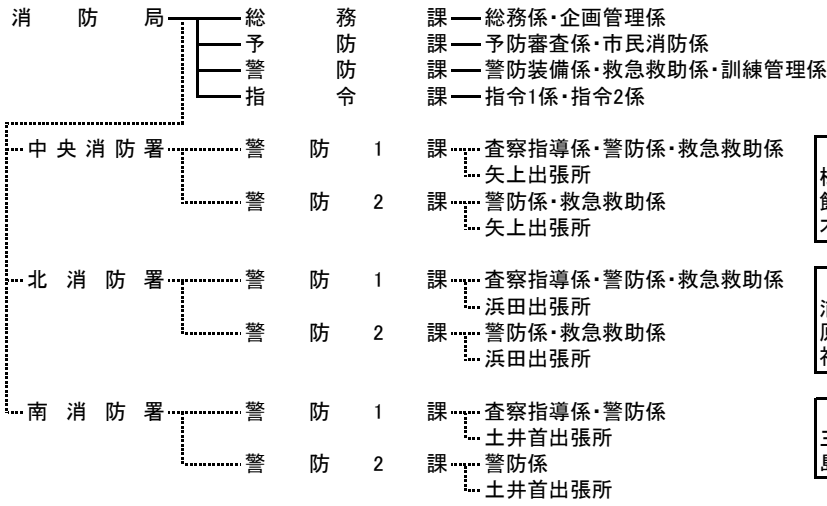

# 長崎市機構表

(令和5年4月21日現在)

点線は出先機関

○は数

市長

保育所⑤
緑ヶ丘・大手・仁田・伊良林・中央
認定こども園①
認定こども園長崎幼稚園

高宮  
副市長

出張所⑤  
松が枝・蜷茶屋・  
飽の浦・小島・茂  
木