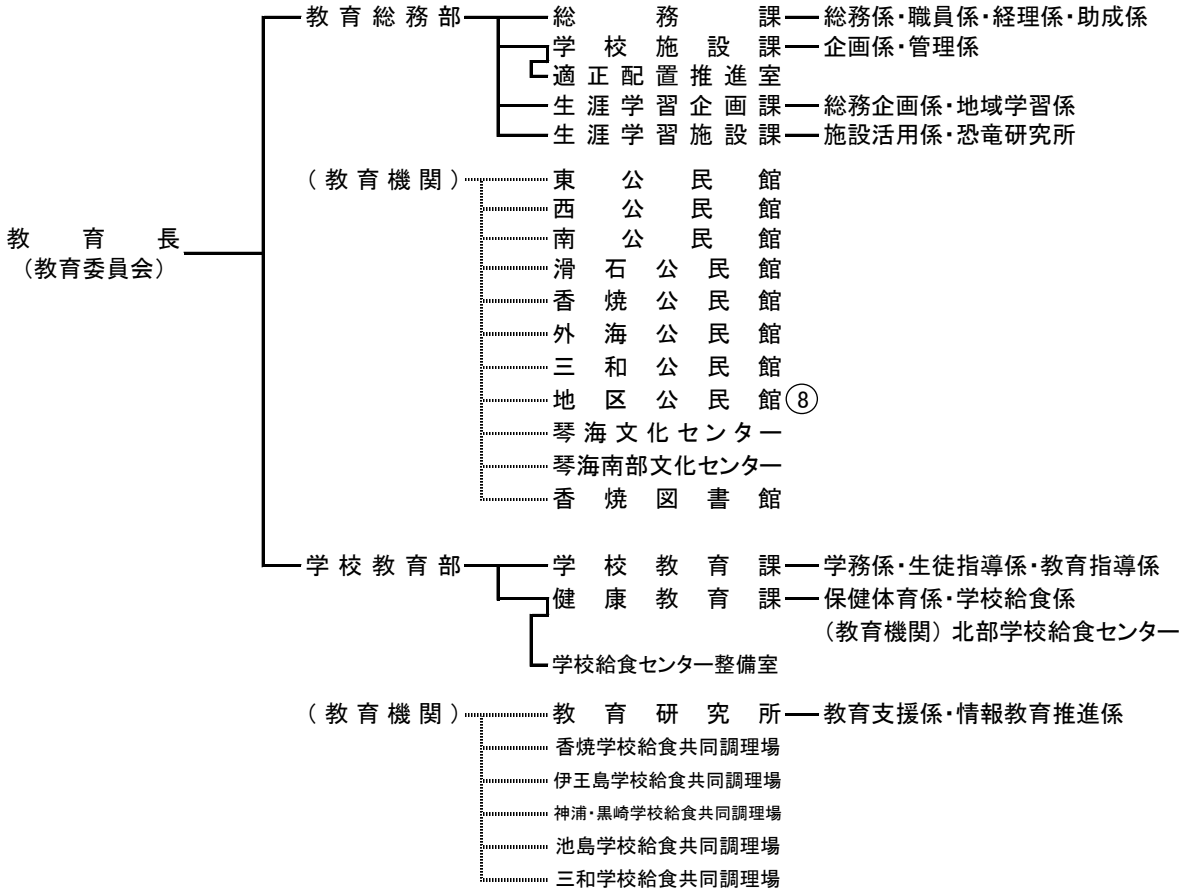

長崎市機構表

(令和5年4月1日現在)

点線は出先機関

○は数

市長

保育所⑤
緑ヶ丘・大手・仁田・伊良林・中央
認定こども園①
認定こども園長崎幼稚園

出張所⑤
松が枝・蛸茶屋・
鮑の浦・小島・茂
木

出張所⑥
浦上・滑石・小江
原・三重・琴海・
神浦

派出所②
式見・池島

出張所③
三和・野母崎・高
島

浄水場⑤
手熊・浦上・道ノ尾・東長崎・小ヶ倉

地区公民館 ⑧
戸石・福田・三重・高浜・野母・黒
崎・川原・為石

学校等施設

幼稚園	1
小学校	67(分校除く)
中学校	36(分校除く)
高等学校	1