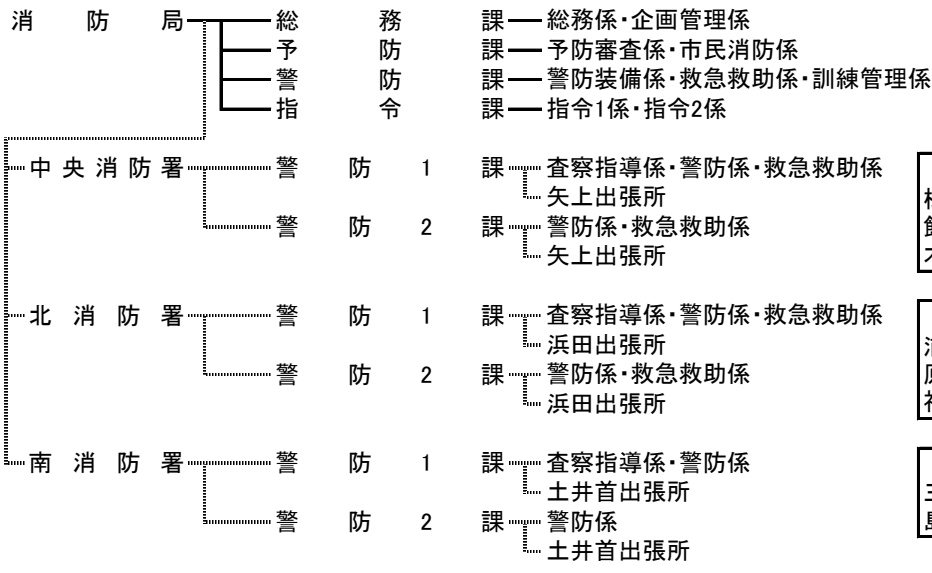

長崎市機構表

(令和5年4月1日現在)

点線は出先機関

○は数

市長

保育所⑤
緑ヶ丘・大手・仁田・伊良林・中央
認定こども園①
認定こども園長崎幼稚園

出張所⑤
松が枝・蛸茶屋・
鮑の浦・小島・茂
木

出張所⑥
浦上・滑石・小江
原・三重・琴海・
神浦