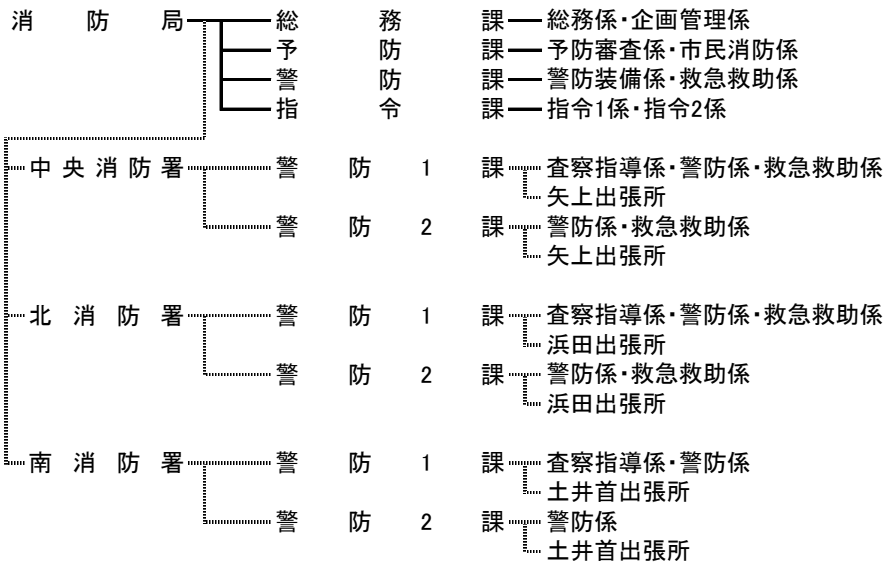

長崎市機構表

(令和5年1月1日現在)

点線は出先機関

○は数

市長

保育所⑤
緑ヶ丘・大手・仁田・伊良林・中央
認定こども園①
認定こども園長崎幼稚園

出張所⑤
松が枝・蛭茶屋・
飽の浦・小島・茂
木

出張所⑥
浦上・滑石・小江
原・三重・琴海・
神浦