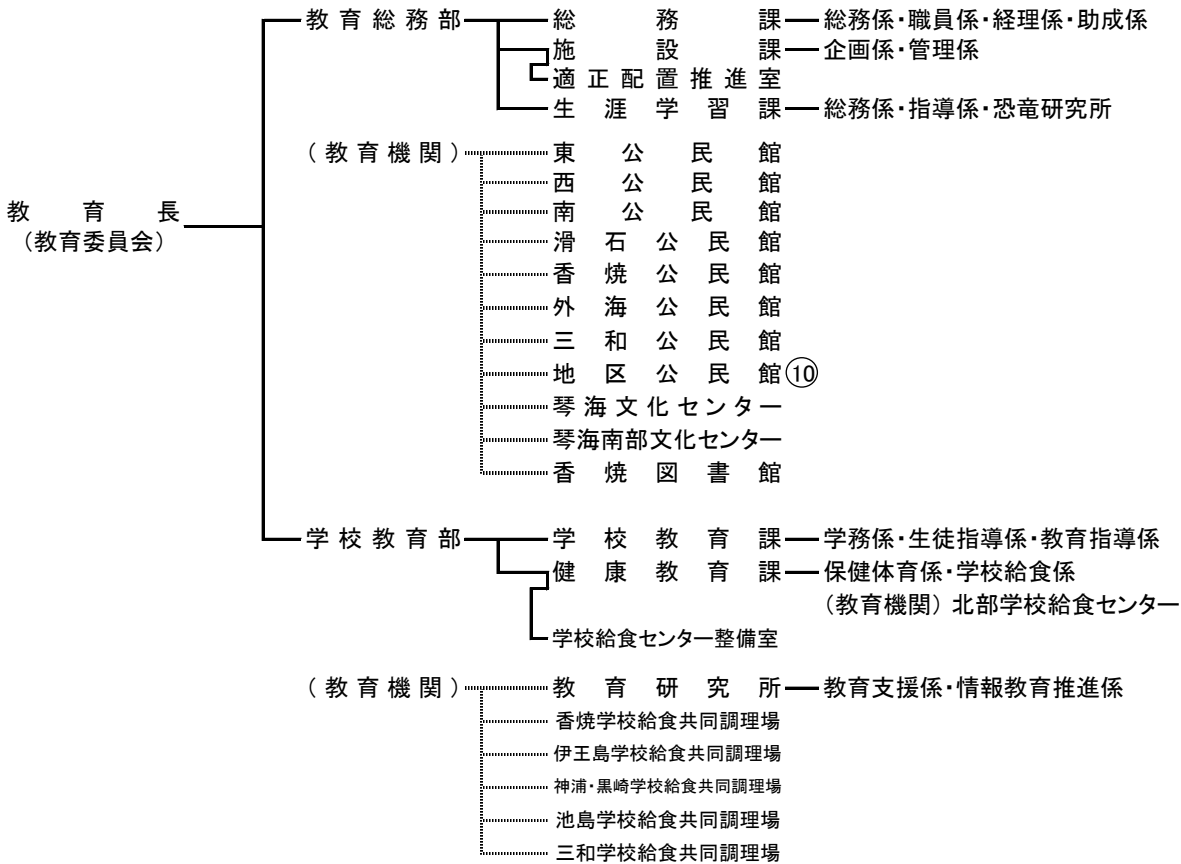

長崎市機構表

(令和5年1月1日現在)

点線は出先機関

○は数

市長

保育所⑤
緑ヶ丘・大手・仁田・伊良林・中央
認定こども園①
認定こども園長崎幼稚園

出張所⑤
松が枝・蛭茶屋・
飽の浦・小島・茂
木

出張所⑥
浦上・滑石・小江
原・三重・琴海・
神浦

派出所②
式見・池島

出張所③
三和・野母崎・高
島

浄水場⑤
手熊・浦上・道ノ尾・東長崎・小ヶ倉

地区公民館 ⑩
戸石・大浦・福田・三重・高浜・野
母・脇岬・黒崎・川原・為石

学校等施設

幼稚園	1
小学校	67(分校除く)
中学校	36(分校除く)
高等学校	1

選挙管理委員会 — 事務局 — 総務啓発係・選挙管理係

公平委員会 — 事務局