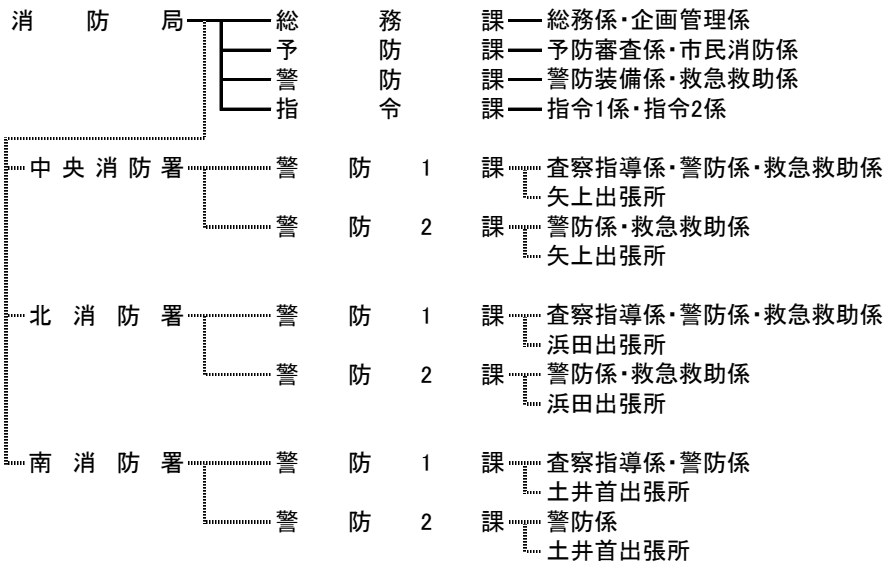

長崎市機構表

(令和4年10月28日現在)

点線は出先機関

○は数

市長

保育所⑤
緑ヶ丘・大手・仁田・伊良林・中央
認定こども園①
認定こども園長崎幼稚園

高宮
副市長

出張所⑤
松が枝・蛸茶屋・
鮑の浦・小島・茂
木