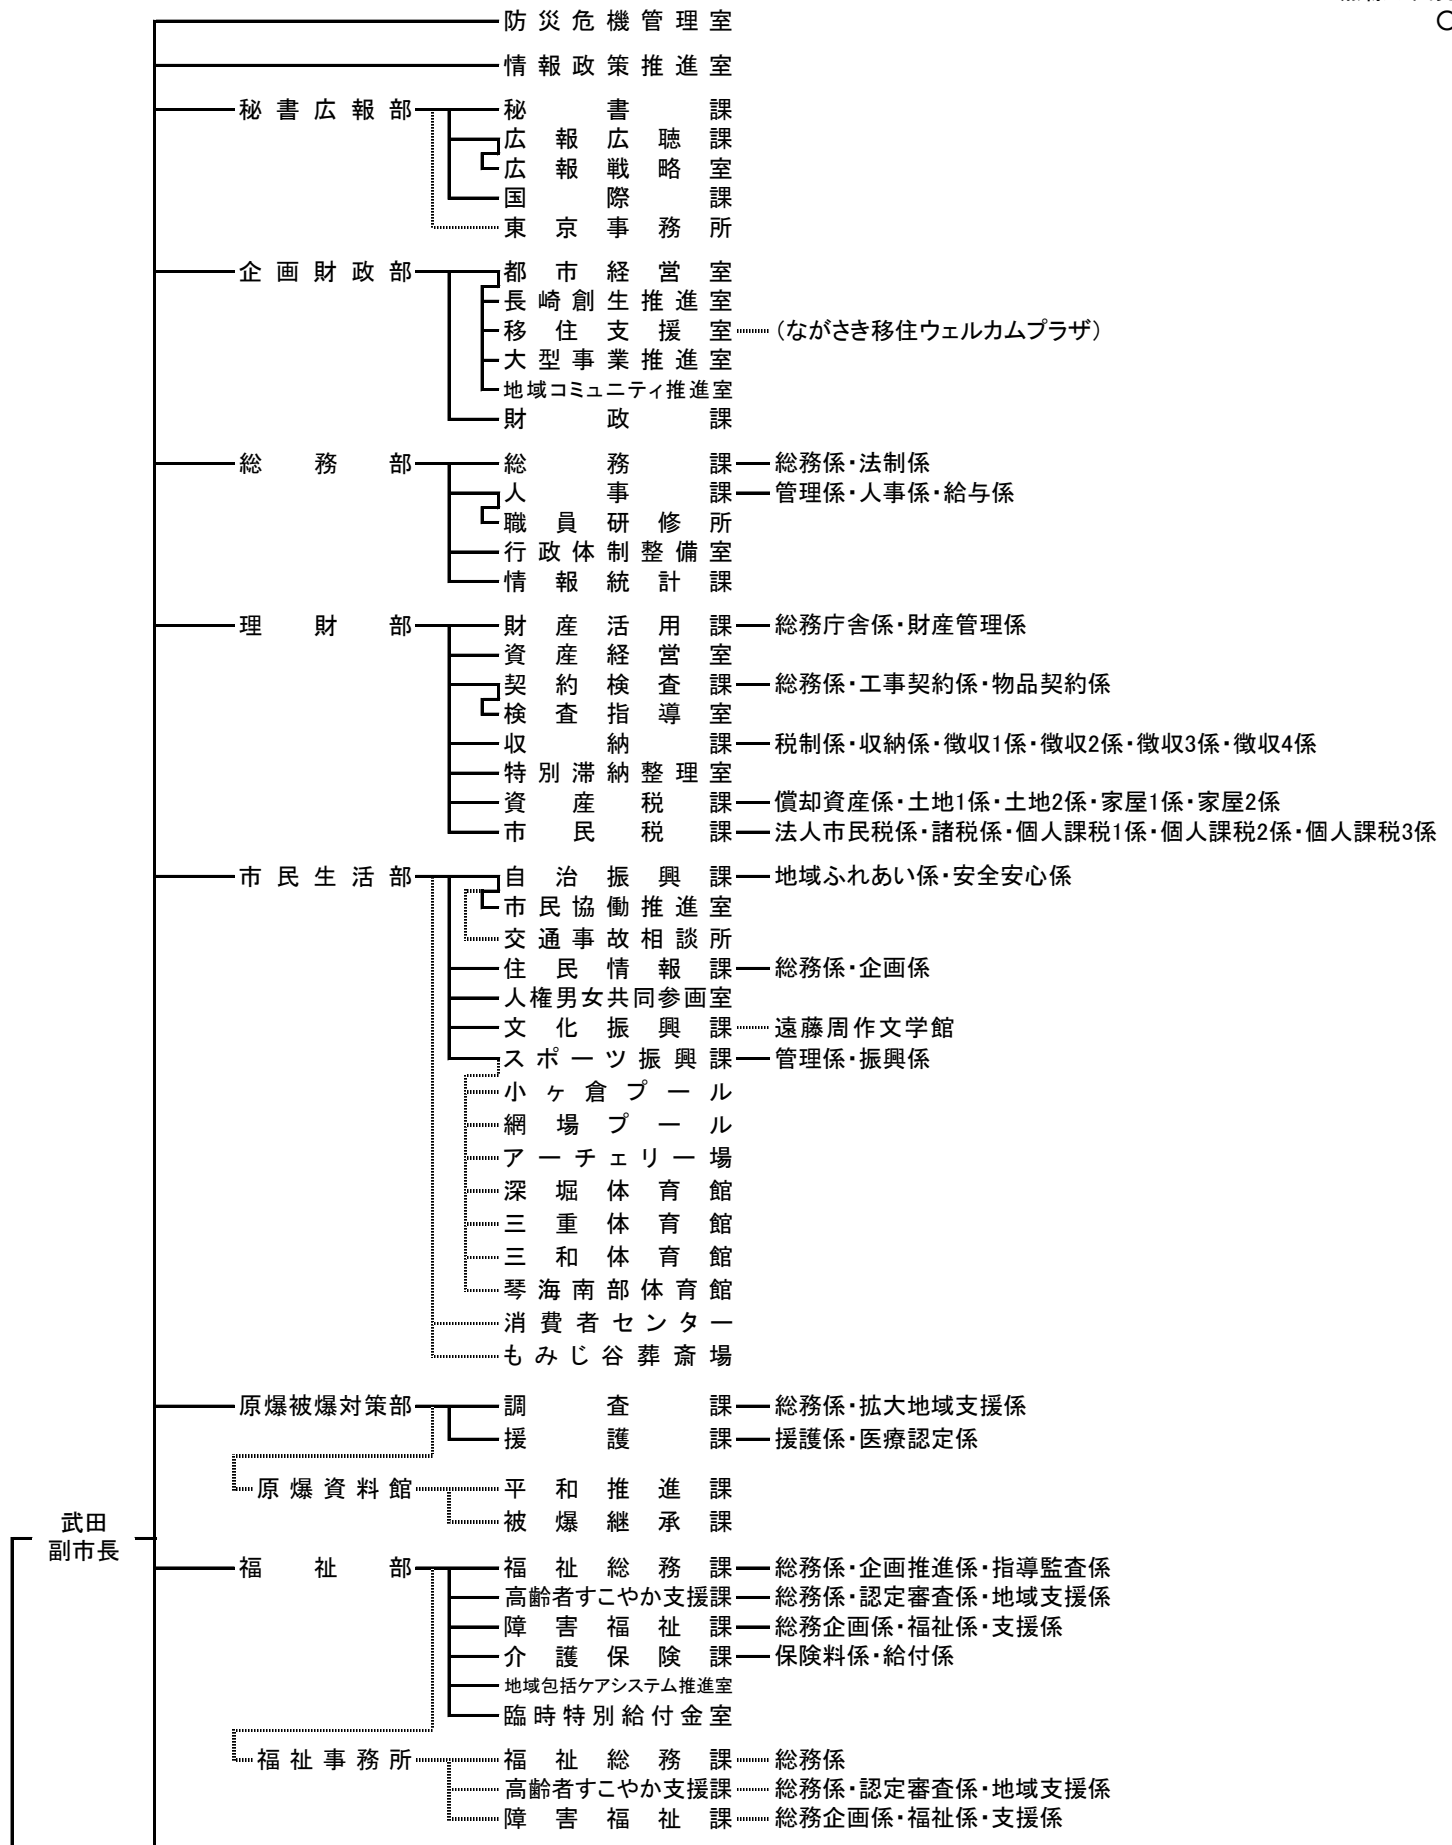

長崎市機構表

(令和4年10月28日現在)

点線は出先機関

○は数

市長

保育所⑤
緑ヶ丘・大手・仁田・伊良林・中央
認定こども園①
認定こども園長崎幼稚園

高宮
副市長

出張所⑤
松が枝・蛸茶屋・
鮑の浦・小島・茂
木