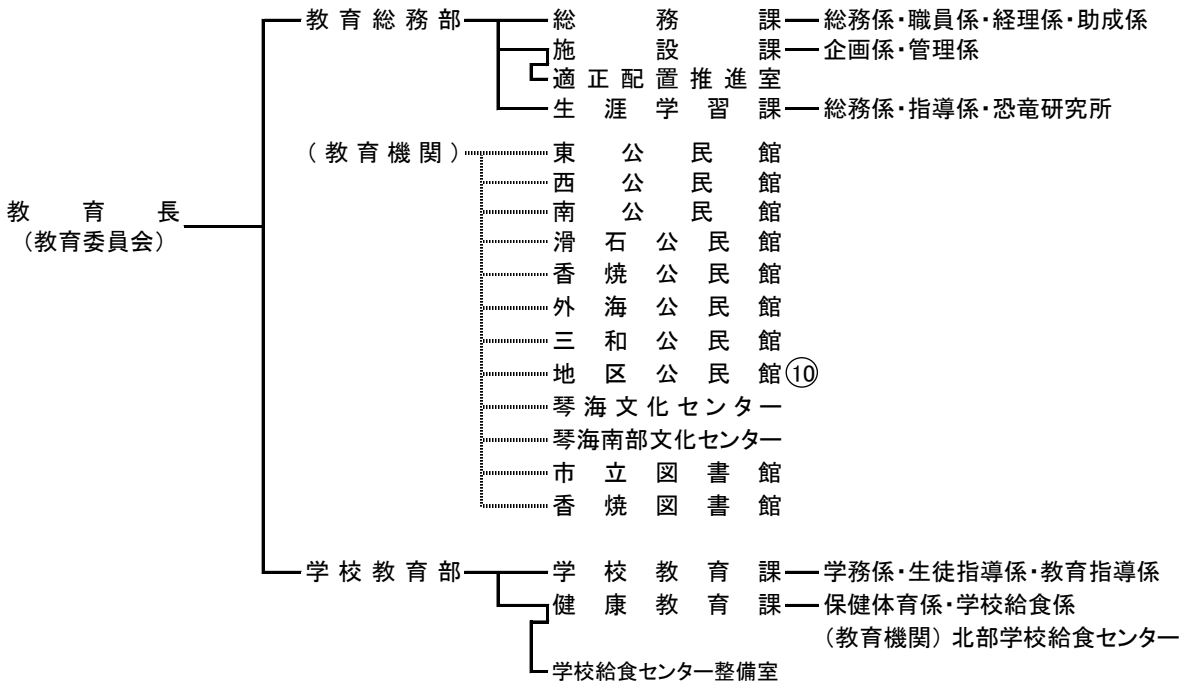

地区公民館 ⑩
戸石・大浦・福田・三重・高浜・野
母・脇岬・黒崎・川原・為石