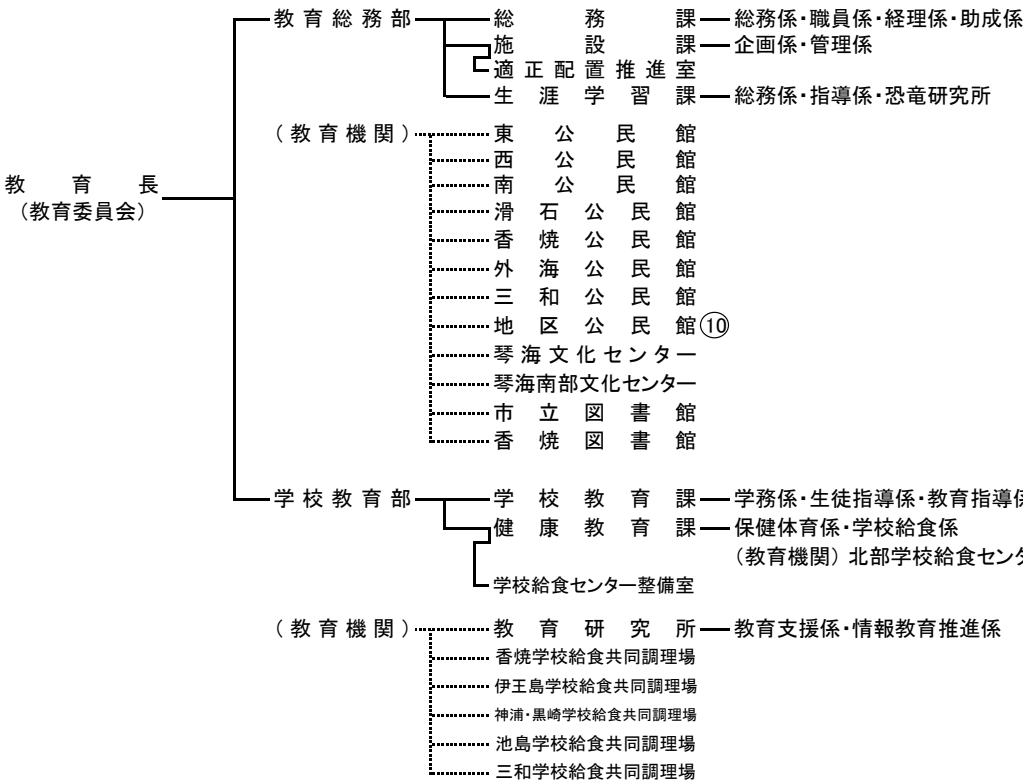

地区公民館 ⑩
戸石・大浦・福田・三重・高浜・野
母・脇岬・黒崎・川原・為石

学校等施設
幼稚園 1
小学校 67(分校除く)
中学校 36(分校除く)
高等学校 1

選挙管理委員会 — 事務局 — 総務啓発係・選挙管理係

公平委員会 — 事務局

監査委員 — 事務局

農業委員会 — 事務局 — 農政管理係・農地係

固定資産評価審査委員会