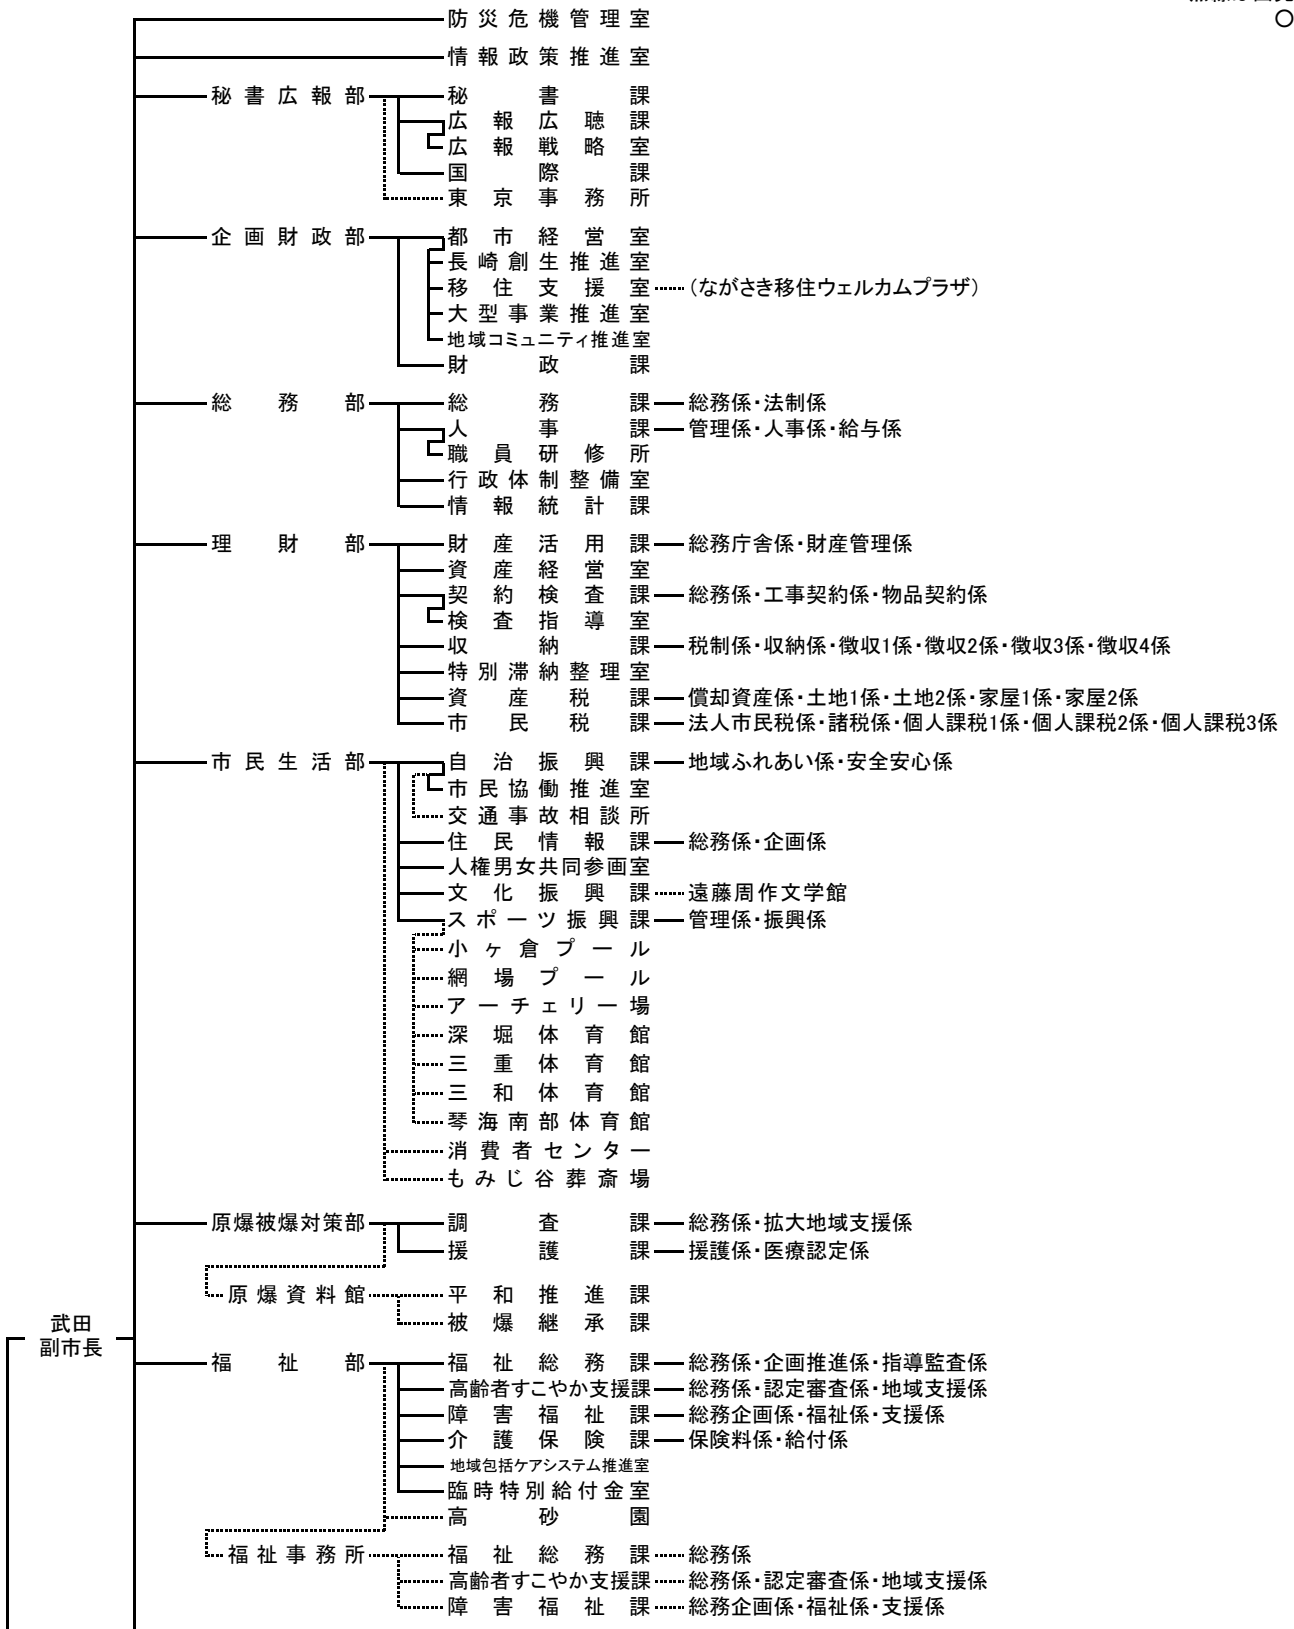

長崎市機構表

(令和4年4月1日現在)

点線は出先機関

○は数

保育所⑤
緑ヶ丘・大手・仁田・伊良林・中央
認定子ども園①
認定子ども園長崎幼稚園

出張所⑤
松が枝・蛸茶屋・
飽の浦・小島・茂
木

出張所⑥
浦上・滑石・小江
原・三重・琴海・
神浦

派出所②
式見・池島