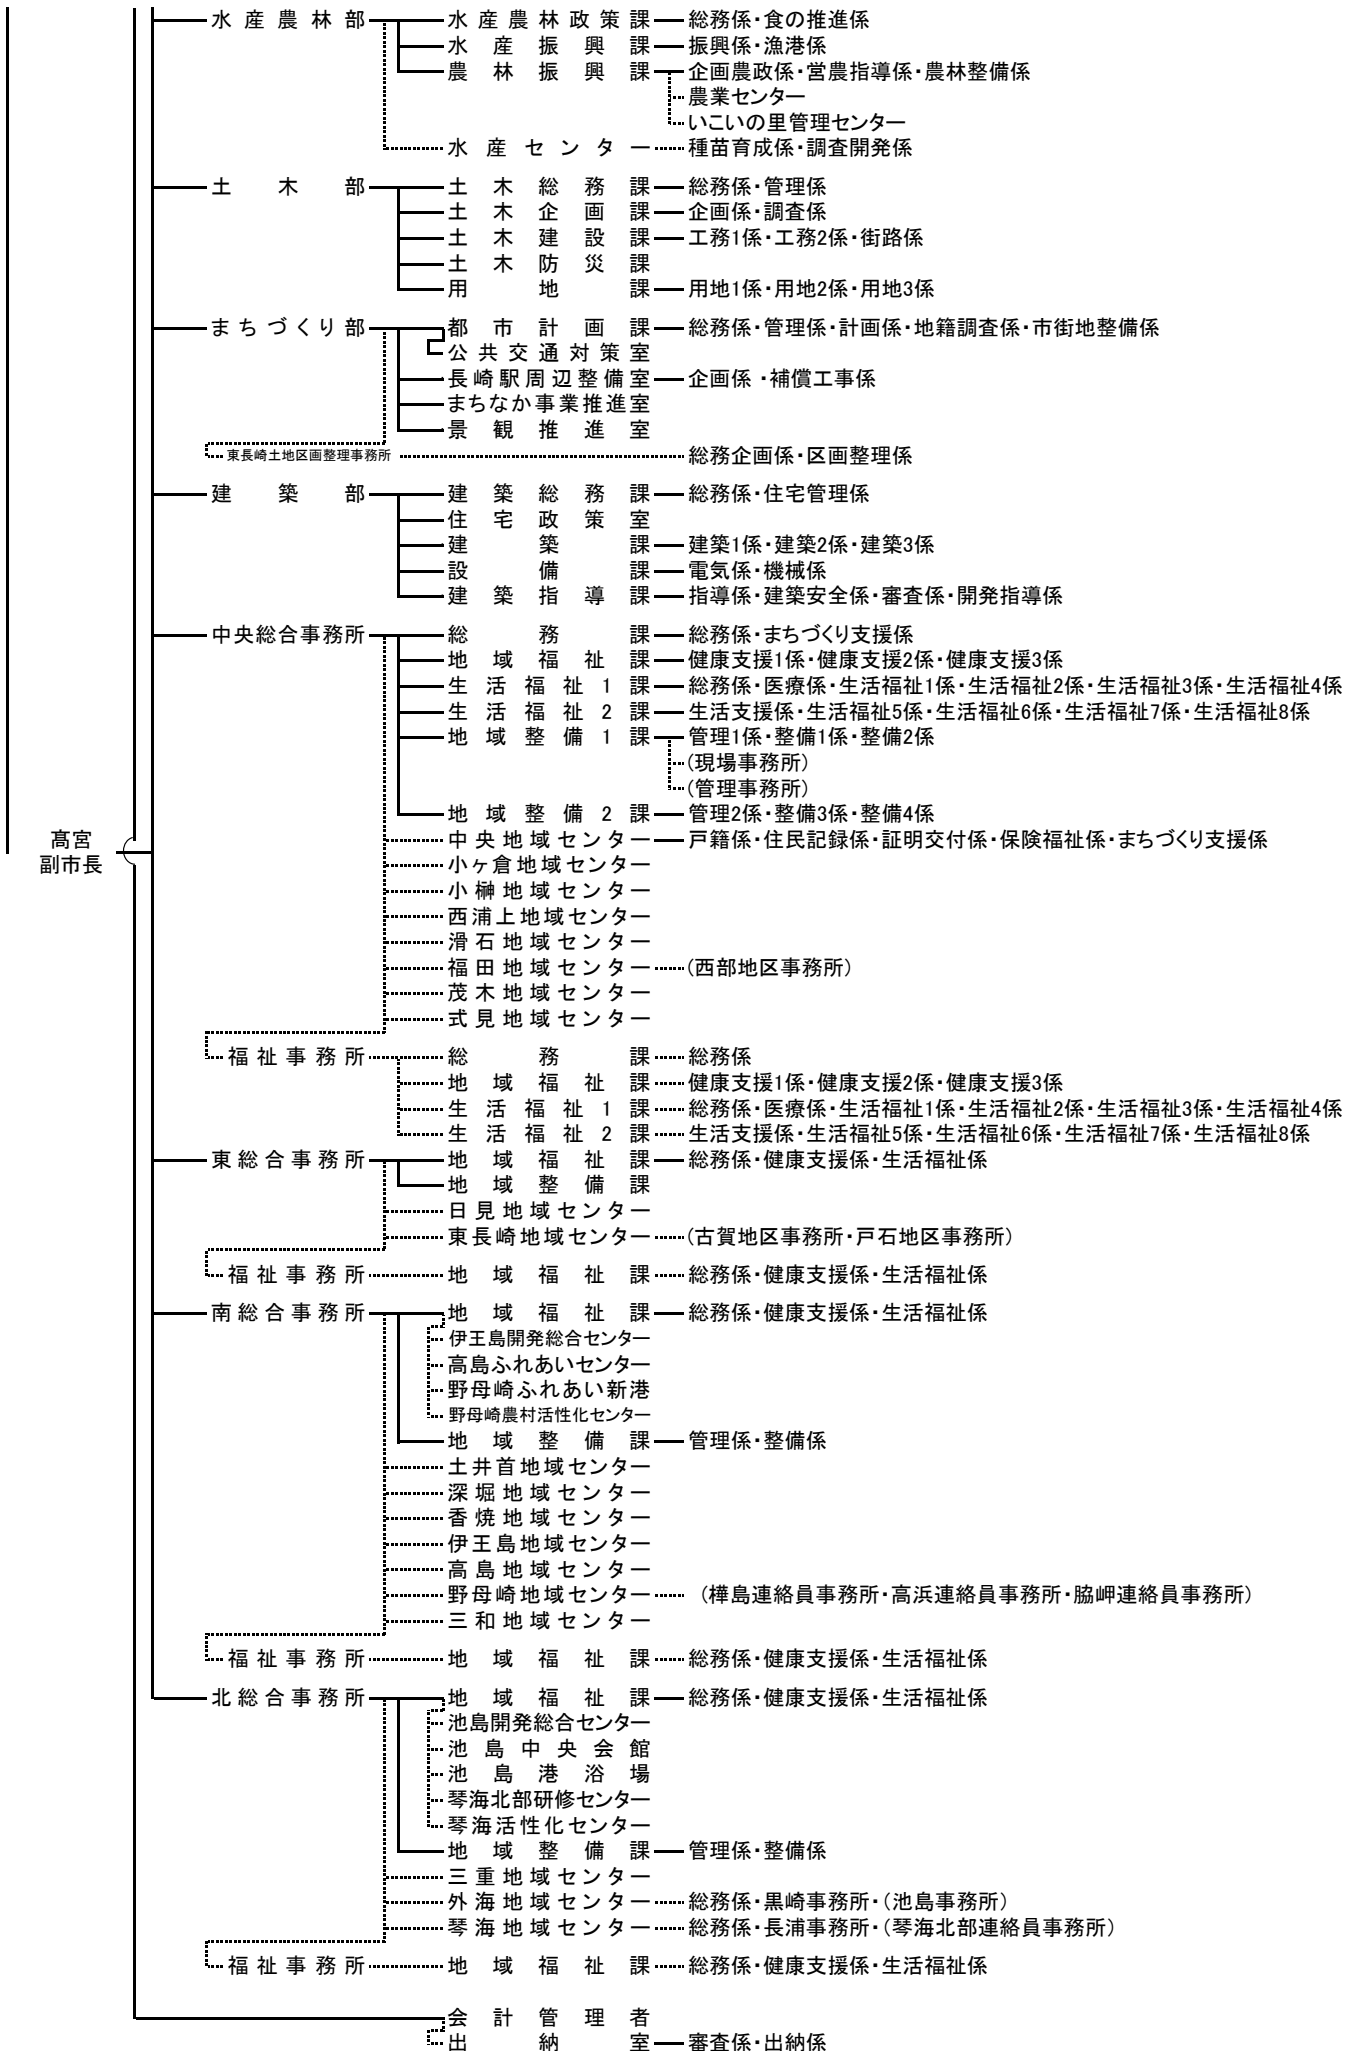

長崎市機構表

(令和4年4月1日現在)

点線は出先機関

○は数

保育所⑤
緑ヶ丘・大手・仁田・伊良林・中央
認定子ども園①
認定子ども園長崎幼稚園

出張所⑤
松が枝・蛸茶屋・
飽の浦・小島・茂
木

出張所⑥
浦上・滑石・小江
原・三重・琴海・
神浦

派出所②
式見・池島

出張所③
三和・野母崎・高
島

浄水場⑤
手熊・浦上・道ノ尾・東長崎・小ヶ倉

地区公民館 ⑩
戸石・大浦・福田・三重・高浜・野
母・脇岬・黒崎・川原・為石

学校等施設
幼稚園 1
小学校 67(分校除く)
中学校 36(分校除く)
高等学校 1

選挙管理委員会 — 事務局 — 総務啓発係・選挙管理係

公平委員会 — 事務局

監査委員 — 事務局

農業委員会 — 事務局 — 農政管理係・農地係