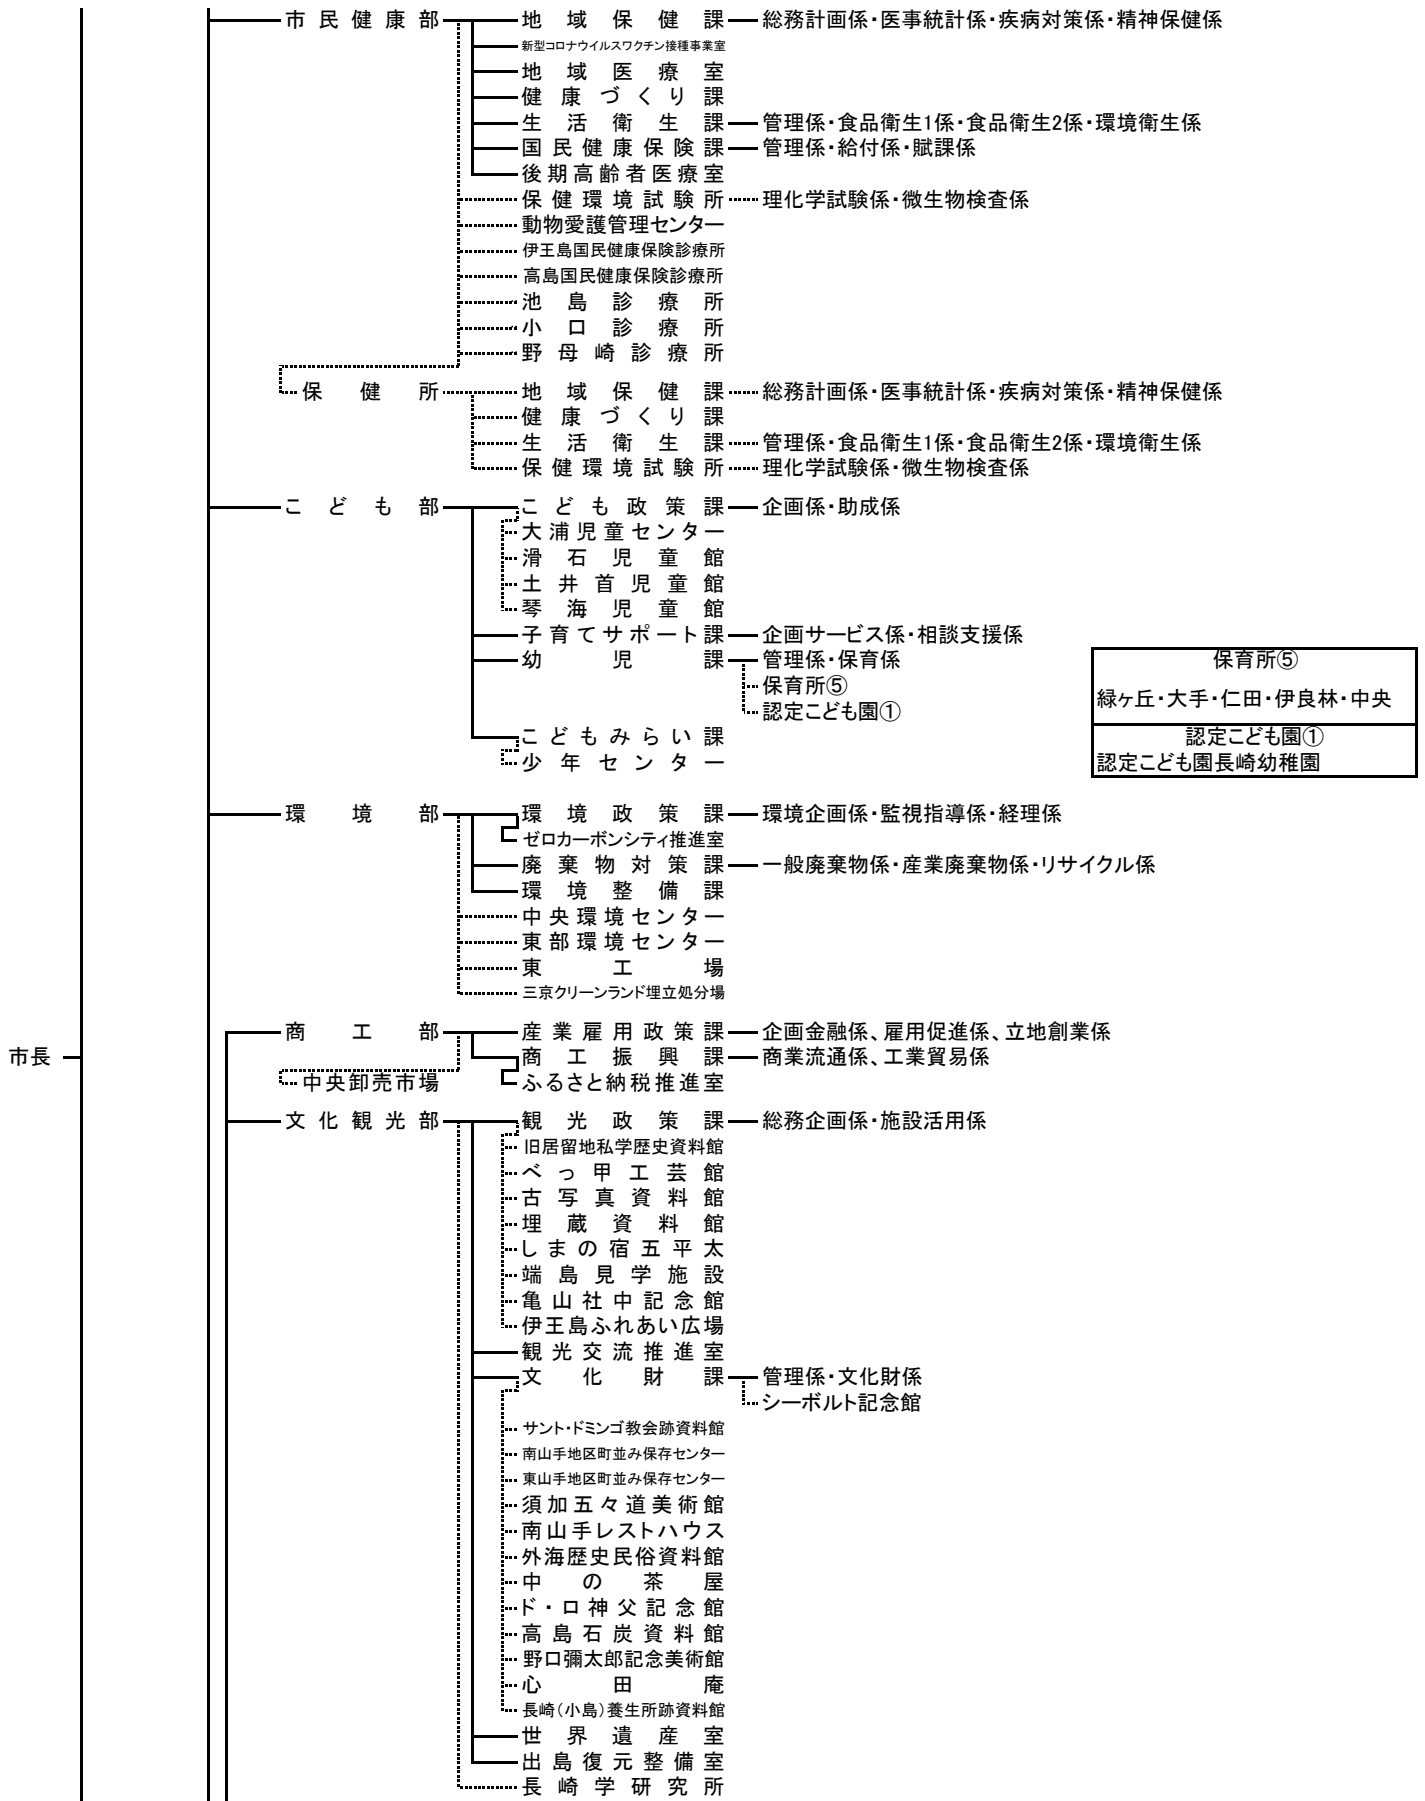

長崎市機構表

(令和4年4月1日現在)

点線は出先機関

○は数

保育所⑤
緑ヶ丘・大手・仁田・伊良林・中央
認定子ども園①
認定子ども園長崎幼稚園

出張所⑤
松が枝・蛸茶屋・
飽の浦・小島・茂
木

出張所⑥
浦上・滑石・小江
原・三重・琴海・
神浦

派出所②
式見・池島

出張所③
三和・野母崎・高
島

浄水場⑤
手熊・浦上・道ノ尾・東長崎・小ヶ倉

地区公民館 ⑩
戸石・大浦・福田・三重・高浜・野
母・脇岬・黒崎・川原・為石

学校等施設
幼稚園 1
小学校 67(分校除く)
中学校 36(分校除く)
高等学校 1

選挙管理委員会 — 事務局 — 総務啓発係・選挙管理係

公平委員会 — 事務局

監査委員 — 事務局

農業委員会 — 事務局 — 農政管理係・農地係