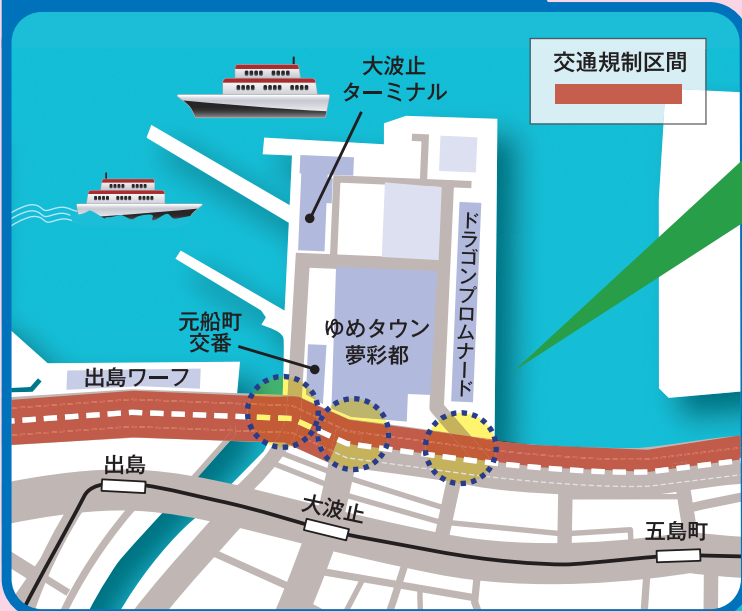

2022長崎ベイサイドマラソン 開催に伴う交通規制にご協力をお願いします。

# ゆめタウン夢彩都周辺及び 大波止ターミナルをご利用の方へ

11月20日

長崎港周辺でのマラソン開催に伴い下記時間帯は横断が困難となります。ゆめタウン夢彩都・大波止ターミナルをご利用の方にはご不便をおかけすることとなりますが、ご理解、ご協力をお願いします。

## 交通規制等のお知らせ

**8:50~9:07**

長崎県美術館からゆめタウン夢彩都前交差点まで両車線、ゆめタウン夢彩都前交差点から稲佐方面片側1車線交通規制のため、車両の通行、歩行者の横断が困難となります。

**9:07~9:35**

稲佐方面片側1車線交通規制により、ゆめタウン夢彩都付近・大波止ターミナルへの横断が困難となります。ご注意ください。

ゆめタウン夢彩都周辺における  
車両の通行、歩行者の横断が困難となります。