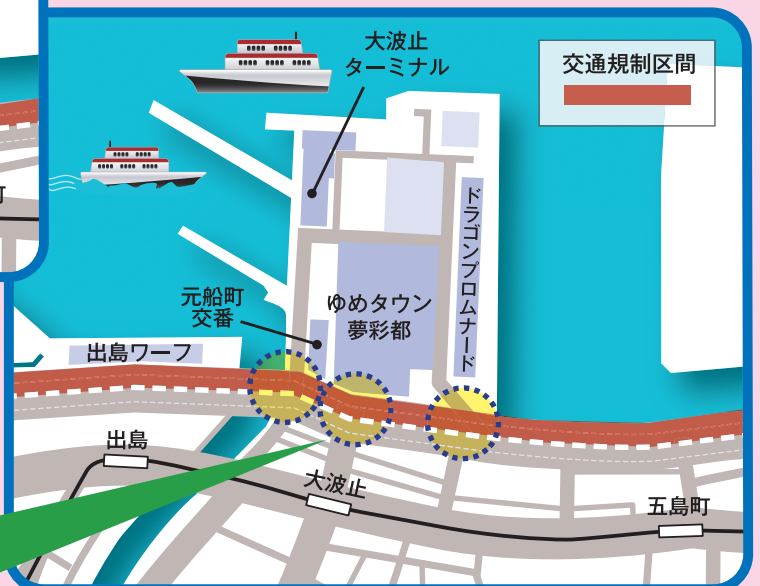

# ゆめタウン夢彩都周辺及び 大波止ターミナルをご利用の方へ

11月20日

長崎港周辺でのマラソン開催に伴い下記時間帯は横断が困難となります。ゆめタウン夢彩都・大波止ターミナルをご利用の方にはご不便をおかけすることとなりますが、ご理解、ご協力をお願いします。

## 交通規制等のお知らせ

**8:50~9:07**

長崎県美術館からゆめタウン夢彩都前交差点まで両車線、ゆめタウン夢彩都前交差点から稲佐方面片側1車線交通規制のため、車両の通行、歩行者の横断が困難となります。

**9:07~9:35**

稲佐方面片側1車線交通規制により、ゆめタウン夢彩都付近・大波止ターミナルへの横断が困難となります。ご注意ください。

ゆめタウン夢彩都周辺における  
車両の通行、歩行者の横断が困難となります。