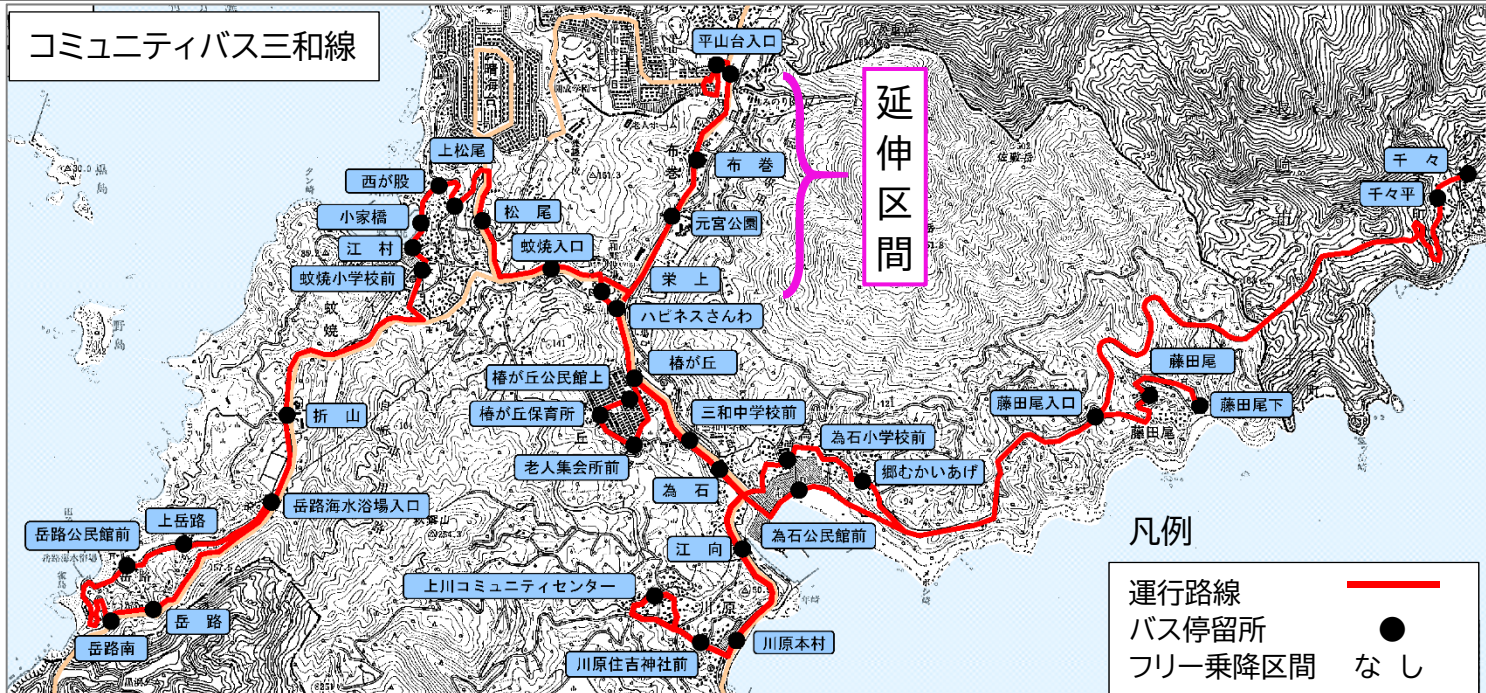

三和線は、利用者減少や燃料価格高騰等により収支が悪化しており、路線維持のため改善を図る必要があることから、需要の少ない地区の運行便数見直しと運行ルートの見直し(スーパー等がある平山台入口まで延伸など)を令和6年4月1日から行います。

1 主な変更内容

- (1)千々-郷むかいあげ区間の減便(4往復⇒2往復)
- (2)為石ルートと上川ルートの統合
- (3)平山台入口への延伸

2 地区別変更内容

※   は平山台入口まで延伸

≪千々・藤田尾地区≫ ※千々バス停時刻

千々・藤田尾 ⇒ 栄上		栄上 ⇒ 千々・藤田尾	
変更前	変更後	変更前	変更後
07:30			
09:55	09:00	09:49	08:59
11:45	12:15	11:39	12:11
15:55		15:51	

≪為石地区≫ ※為石公民館前時刻

為石 ⇒ 栄上		栄上 ⇒ 為石	
変更前	変更後	変更前	変更後
10:10	9:15	09:34	08:44
12:00	12:30	11:24	11:55
16:10	16:08		16:07

≪上川(川原)地区≫ ※上川コミセン前バス停時刻

上川 ⇒ 栄上		栄上 ⇒ 上川	
変更前	変更後	変更前	変更後
08:37	07:37	08:37	07:36*
10:52	09:21	10:52	09:22
14:32	11:49*	14:32	11:51
16:42	16:17	16:42	16:17

※11:51は栄上でなく千々向い、※07:36は栄上でなく郷むかいあげから

≪椿が丘地区≫ ※椿が丘公民館上バス停時刻

椿が丘 ⇒ 栄上		栄上 ⇒ 椿が丘	
変更前	変更後	変更前	変更後
08:29	07:45	08:45	
10:44	09:29	11:00	11:43
14:24		14:40	
16:34	16:25	16:50	16:04

≪蚊焼地区≫ ※蚊焼小学校前バス停時刻

蚊焼 ⇒ 栄上		栄上 ⇒ 蚊焼	
変更前	変更後	変更前	変更後
09:11	08:23	08:57	08:09
10:27	10:09	10:27	10:09
12:17	12:54	12:17	12:54
15:11	15:08	14:57	14:54

≪岳路地区≫ ※岳路南バス停時刻

岳路 ⇒ 栄上		栄上 ⇒ 岳路	
変更前	変更後	変更前	変更後
09:02	08:15	09:02	08:15
15:02	15:00	15:02	15:00

変更後の時刻表は裏面参照

3 変更後の路線図