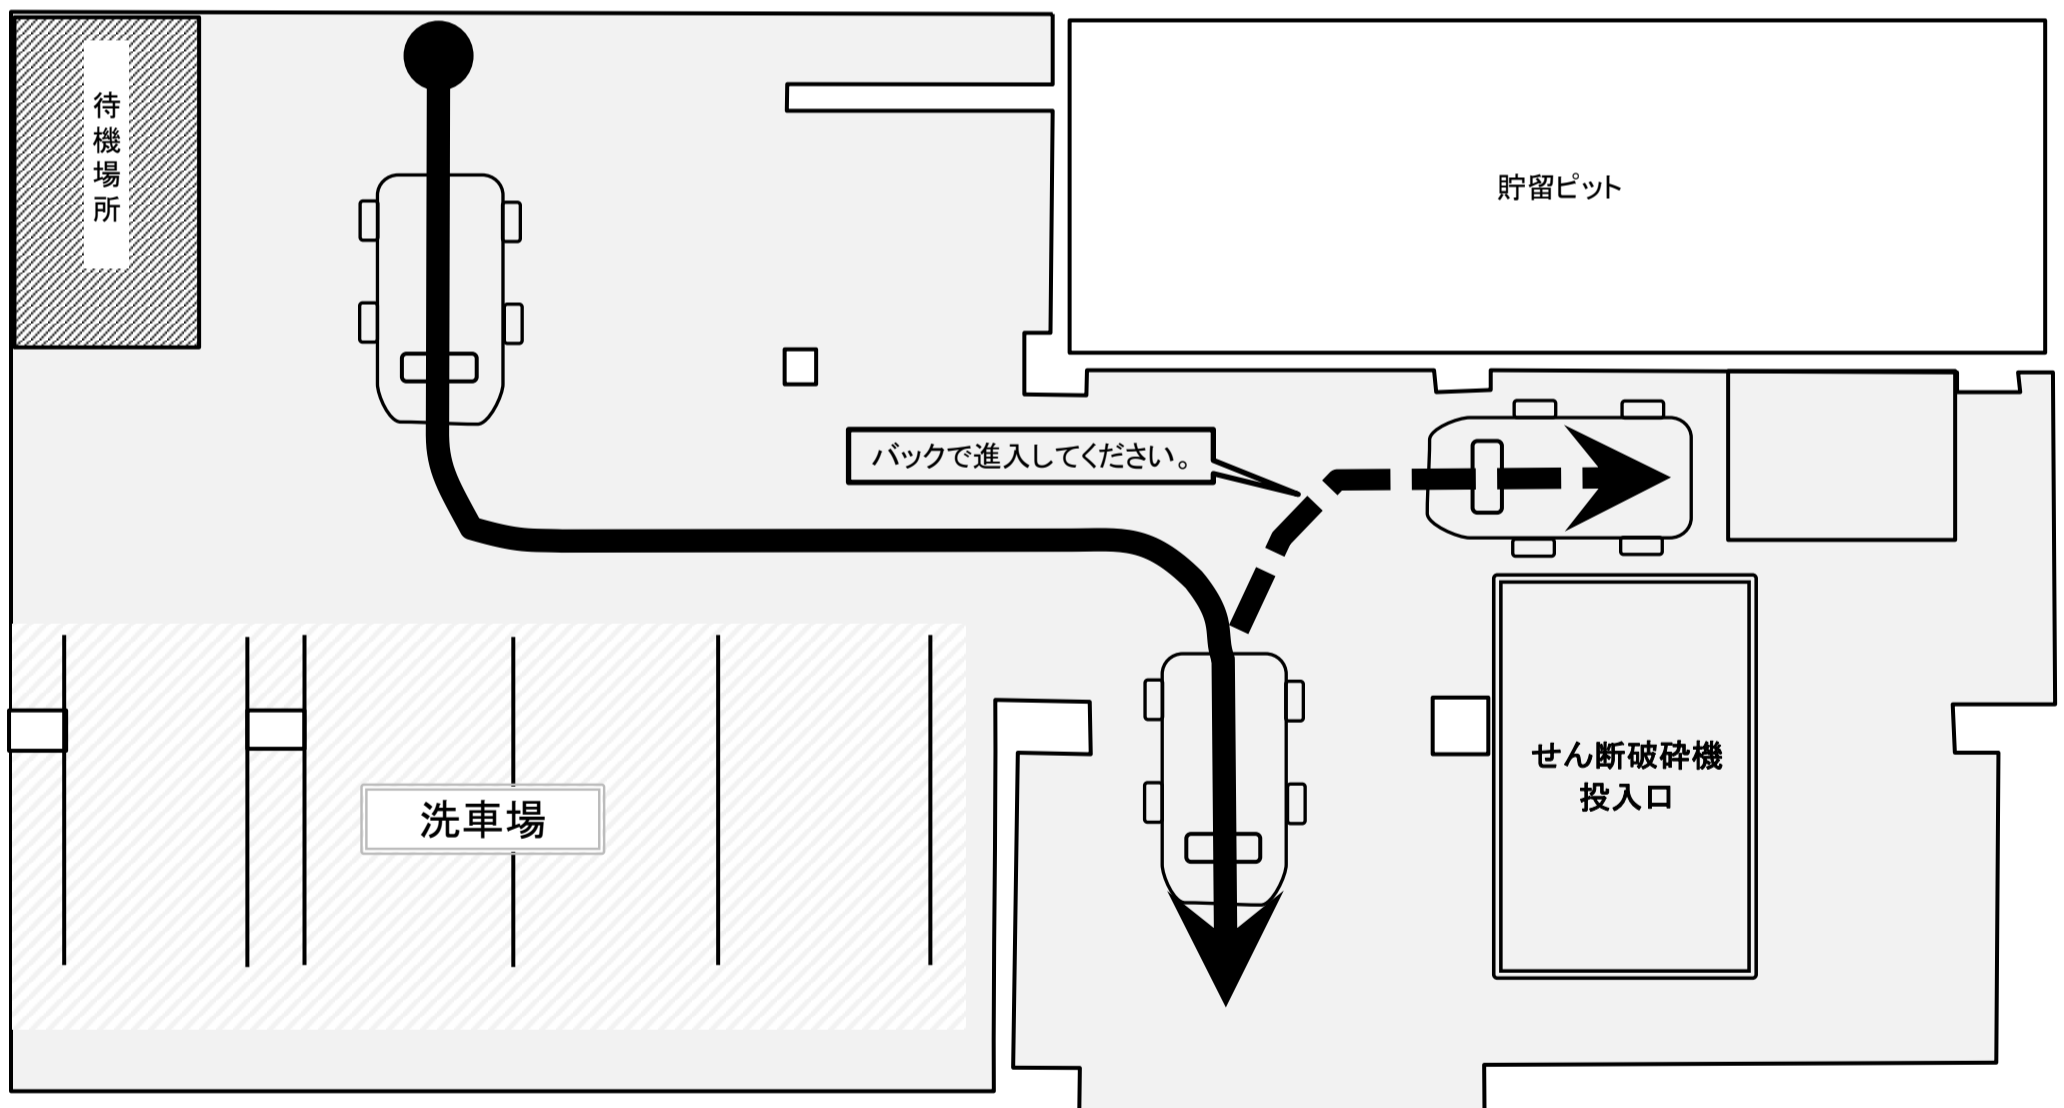

○西工場案内図

西工場 長崎市神の島3丁目526番23 ☎ 894-5230	搬入時間（せん断破碎ごみ） 月曜日～金曜日（祝日も含む） 8:00～17:00	※持ち込めるごみ 一般廃棄物（燃やせるごみ）
	搬入時間（ピット投入ごみ） 月曜日～土曜日（祝日も含む） 8:00～17:00	

※工場内の搬入経路は次ページをご確認ください。

○西工場内搬入経路図

【変更】平成30年4月9日(月)から

○せん断破碎机投入経路

※ せん断式破碎机の使用については、一台ずつしか搬入できないため混雑する恐れがあります。

- ・上記の経路図のとおり進行してください。
- ・計量棟まで進み、左から2つ目の計量機に乗車したら、計量棟の係員に搬入券を提出してください。
- ・提出後は、係員の指示にしたがい、計量を行い、ごみの搬入を行ってください。
- ・せん断破碎机の投入は1台ずつ行っていただきますので、前の搬入車が搬入を終えるまでは、係員の指示にしたがい待機場所にて待機してください。