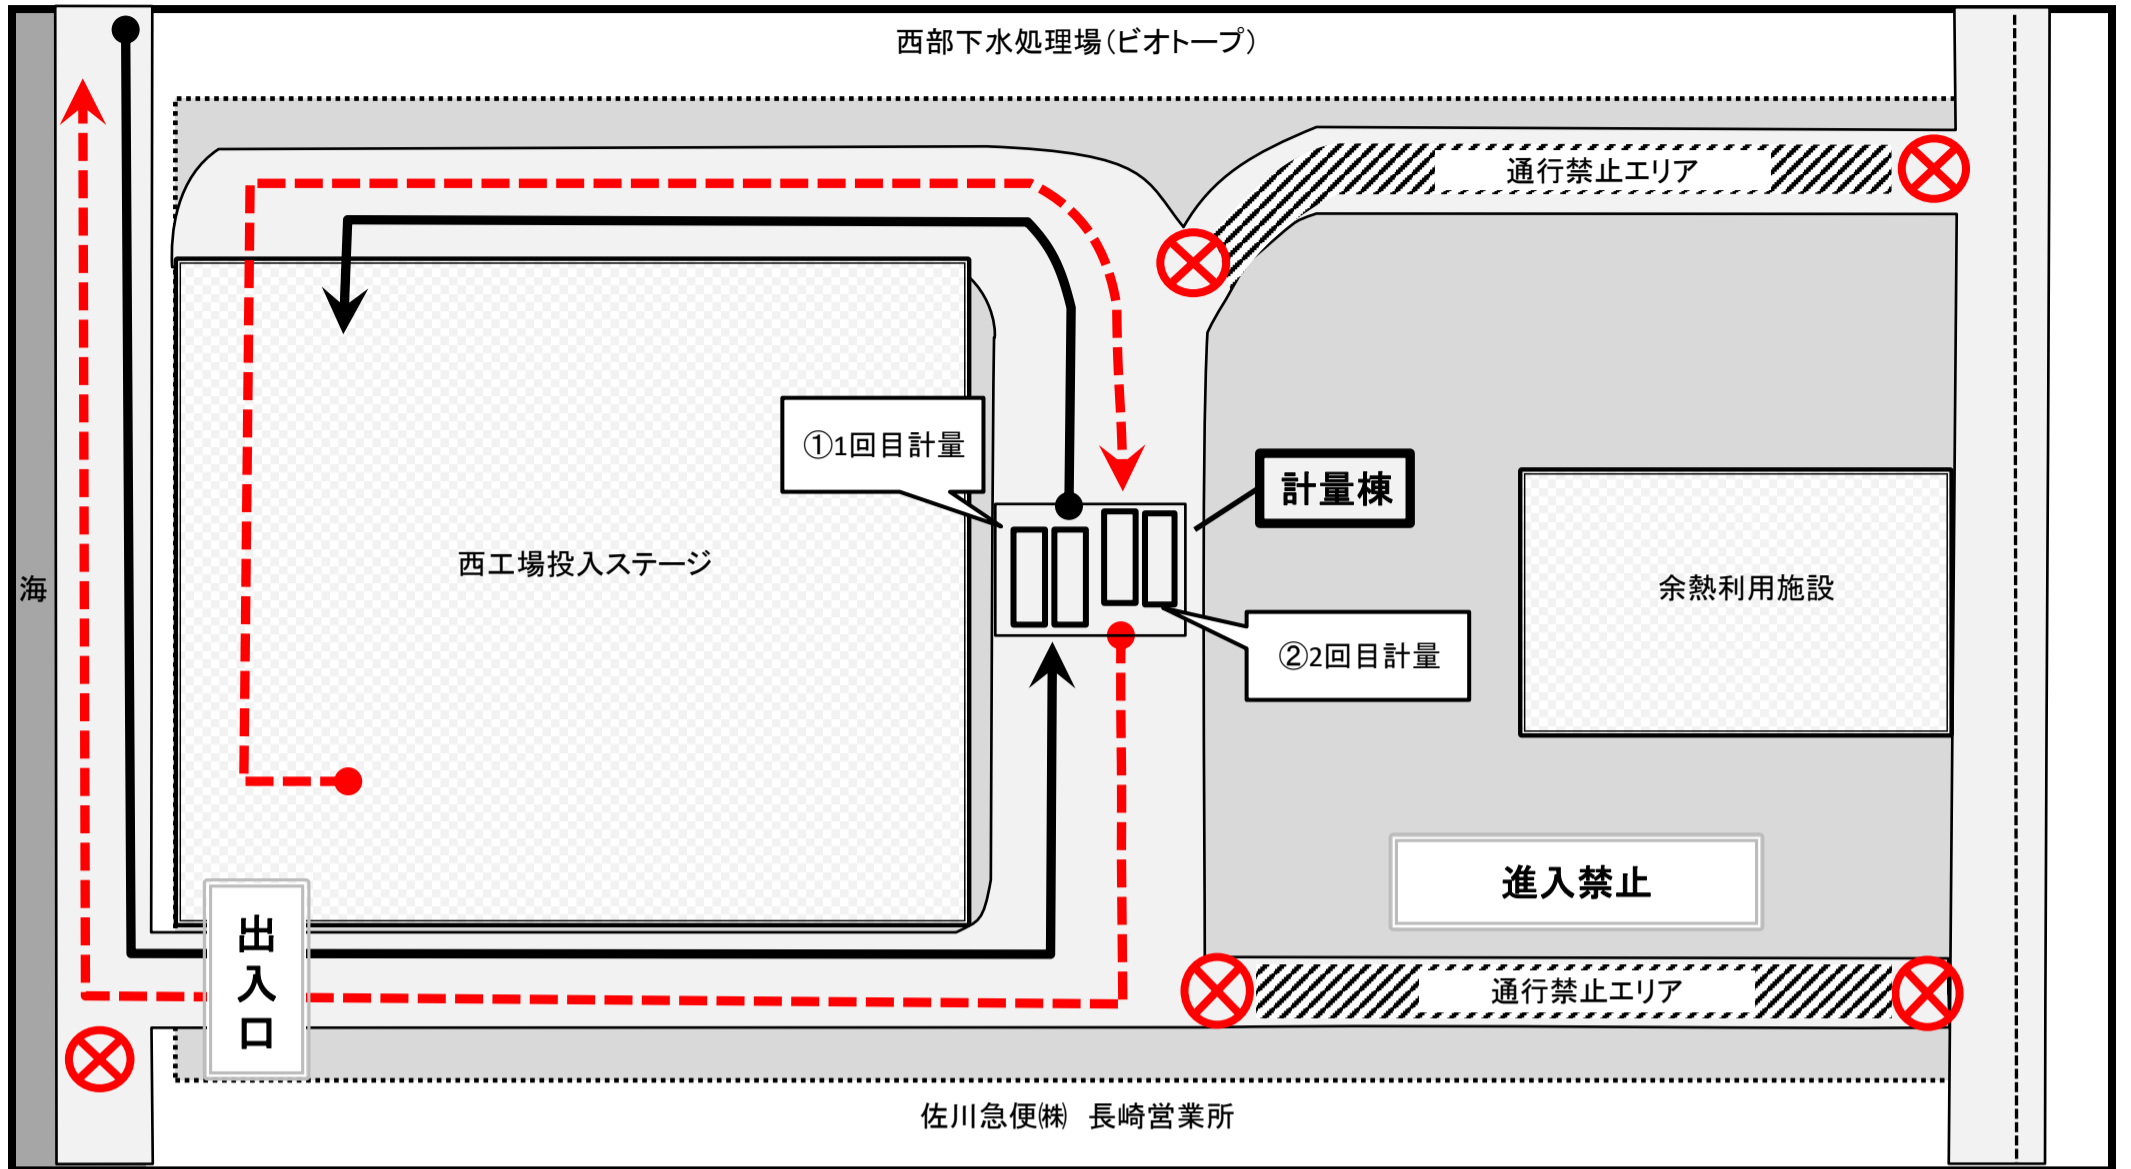

○西工場案内図

西工場 長崎市神の島3丁目526番23 ☎ 894-5230	搬入時間（せん断破碎ごみ） 月曜日～金曜日（祝日も含む） 8:00～17:00	※持ち込めるごみ 一般廃棄物（燃やせるごみ）
	搬入時間（ピット投入ごみ） 月曜日～土曜日（祝日も含む） 8:00～17:00	

※工場内の搬入経路は次ページをご確認ください。

○西工場内搬入経路図

【変更】平成30年4月9日(月)から

○せん断破碎机投入経路

※ せん断式破碎机の使用については、一台ずつしか搬入できないため混雑する恐れがあります。

- ・上記の経路図のとおり進行してください。
- ・計量棟まで進み、左から2つ目の計量機に乗車したら、計量棟の係員に搬入券を提出してください。
- ・提出後は、係員の指示にしたがい、計量を行い、ごみの搬入を行ってください。
- ・せん断破碎机の投入は1台ずつ行っていただきますので、前の搬入車が搬入を終えるまでは、係員の指示にしたがい待機場所にて待機してください。