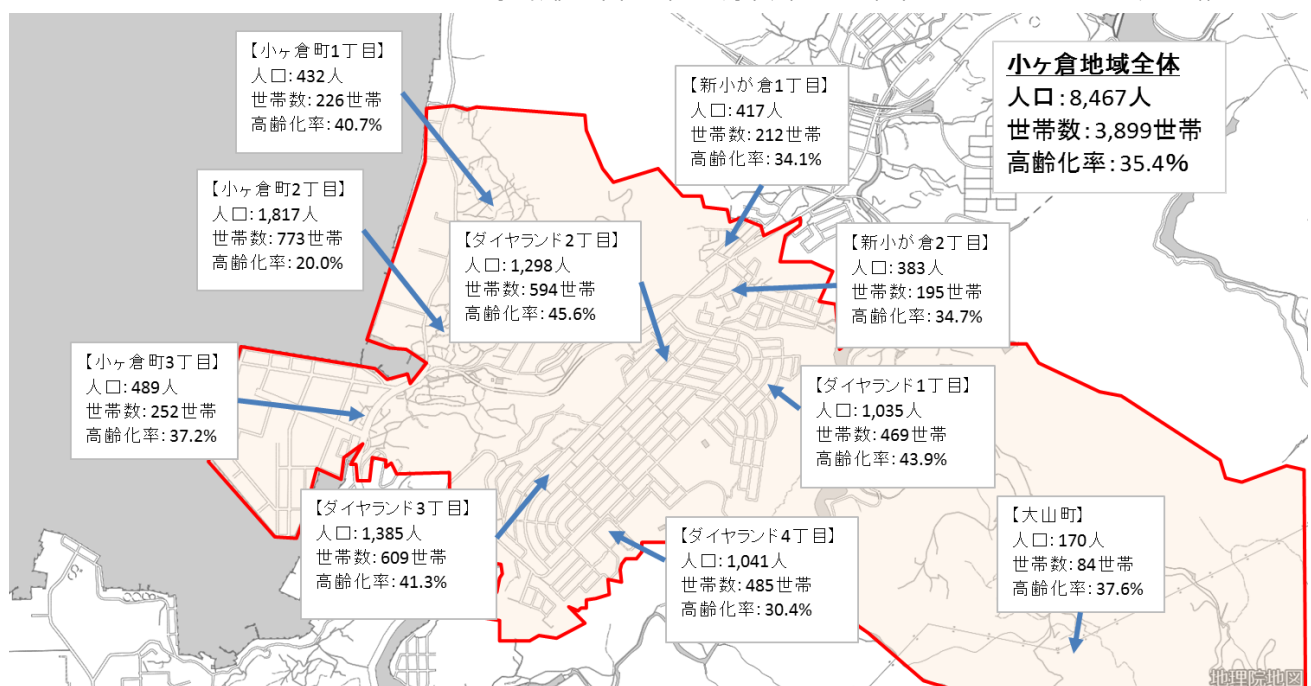

地域センター	期日	時間	予約期限
中央	5/15(日)	8:45~16:30	5/6(金)
	5/29(日)		5/20(金)
三和	5/29(日)	9:00~17:00	5/20(金)

※予約専用ダイヤル:829-1798

※WEB予約は、パソコン・スマホから専用予約サイトで行ってください。専用予約サイトは、届いたはがき・お手紙に記載のQRコード等からお進みください。

※左記の地域センター以外(西浦上、東長崎、琴海)でも休日交付を行っています。詳しくは広報ながさき4月号をご覧ください。

小ヶ倉地域センター管内の人口・世帯数・高齢化率について

長崎市では、人口減少と少子・高齢化が進んでおり、小ヶ倉地域でも同様な状況にあります。毎年、3月から4月にかけては、就職や進学、転勤など人の移動が一番多い時期で、小ヶ倉地域センターにも、多くの方が届を提出されていますが、市外へ転出される方が多いように思えます。

地域センター管内の、住民基本台帳に基づく町別人口・世帯数・高齢化率を、地図にまとめましたので参考としてご覧ください。地図上の赤枠は、小ヶ倉地域(全10町)の大まかな境界線を示しています。(大山町の一部は省略しています)

※人口等の数値は令和3年12月末現在、高齢化率とは人口に占める65才以上の割合です。

「地理院地図vector(白地図)」(国土地理院)をもとに小ヶ倉地域センターで作成