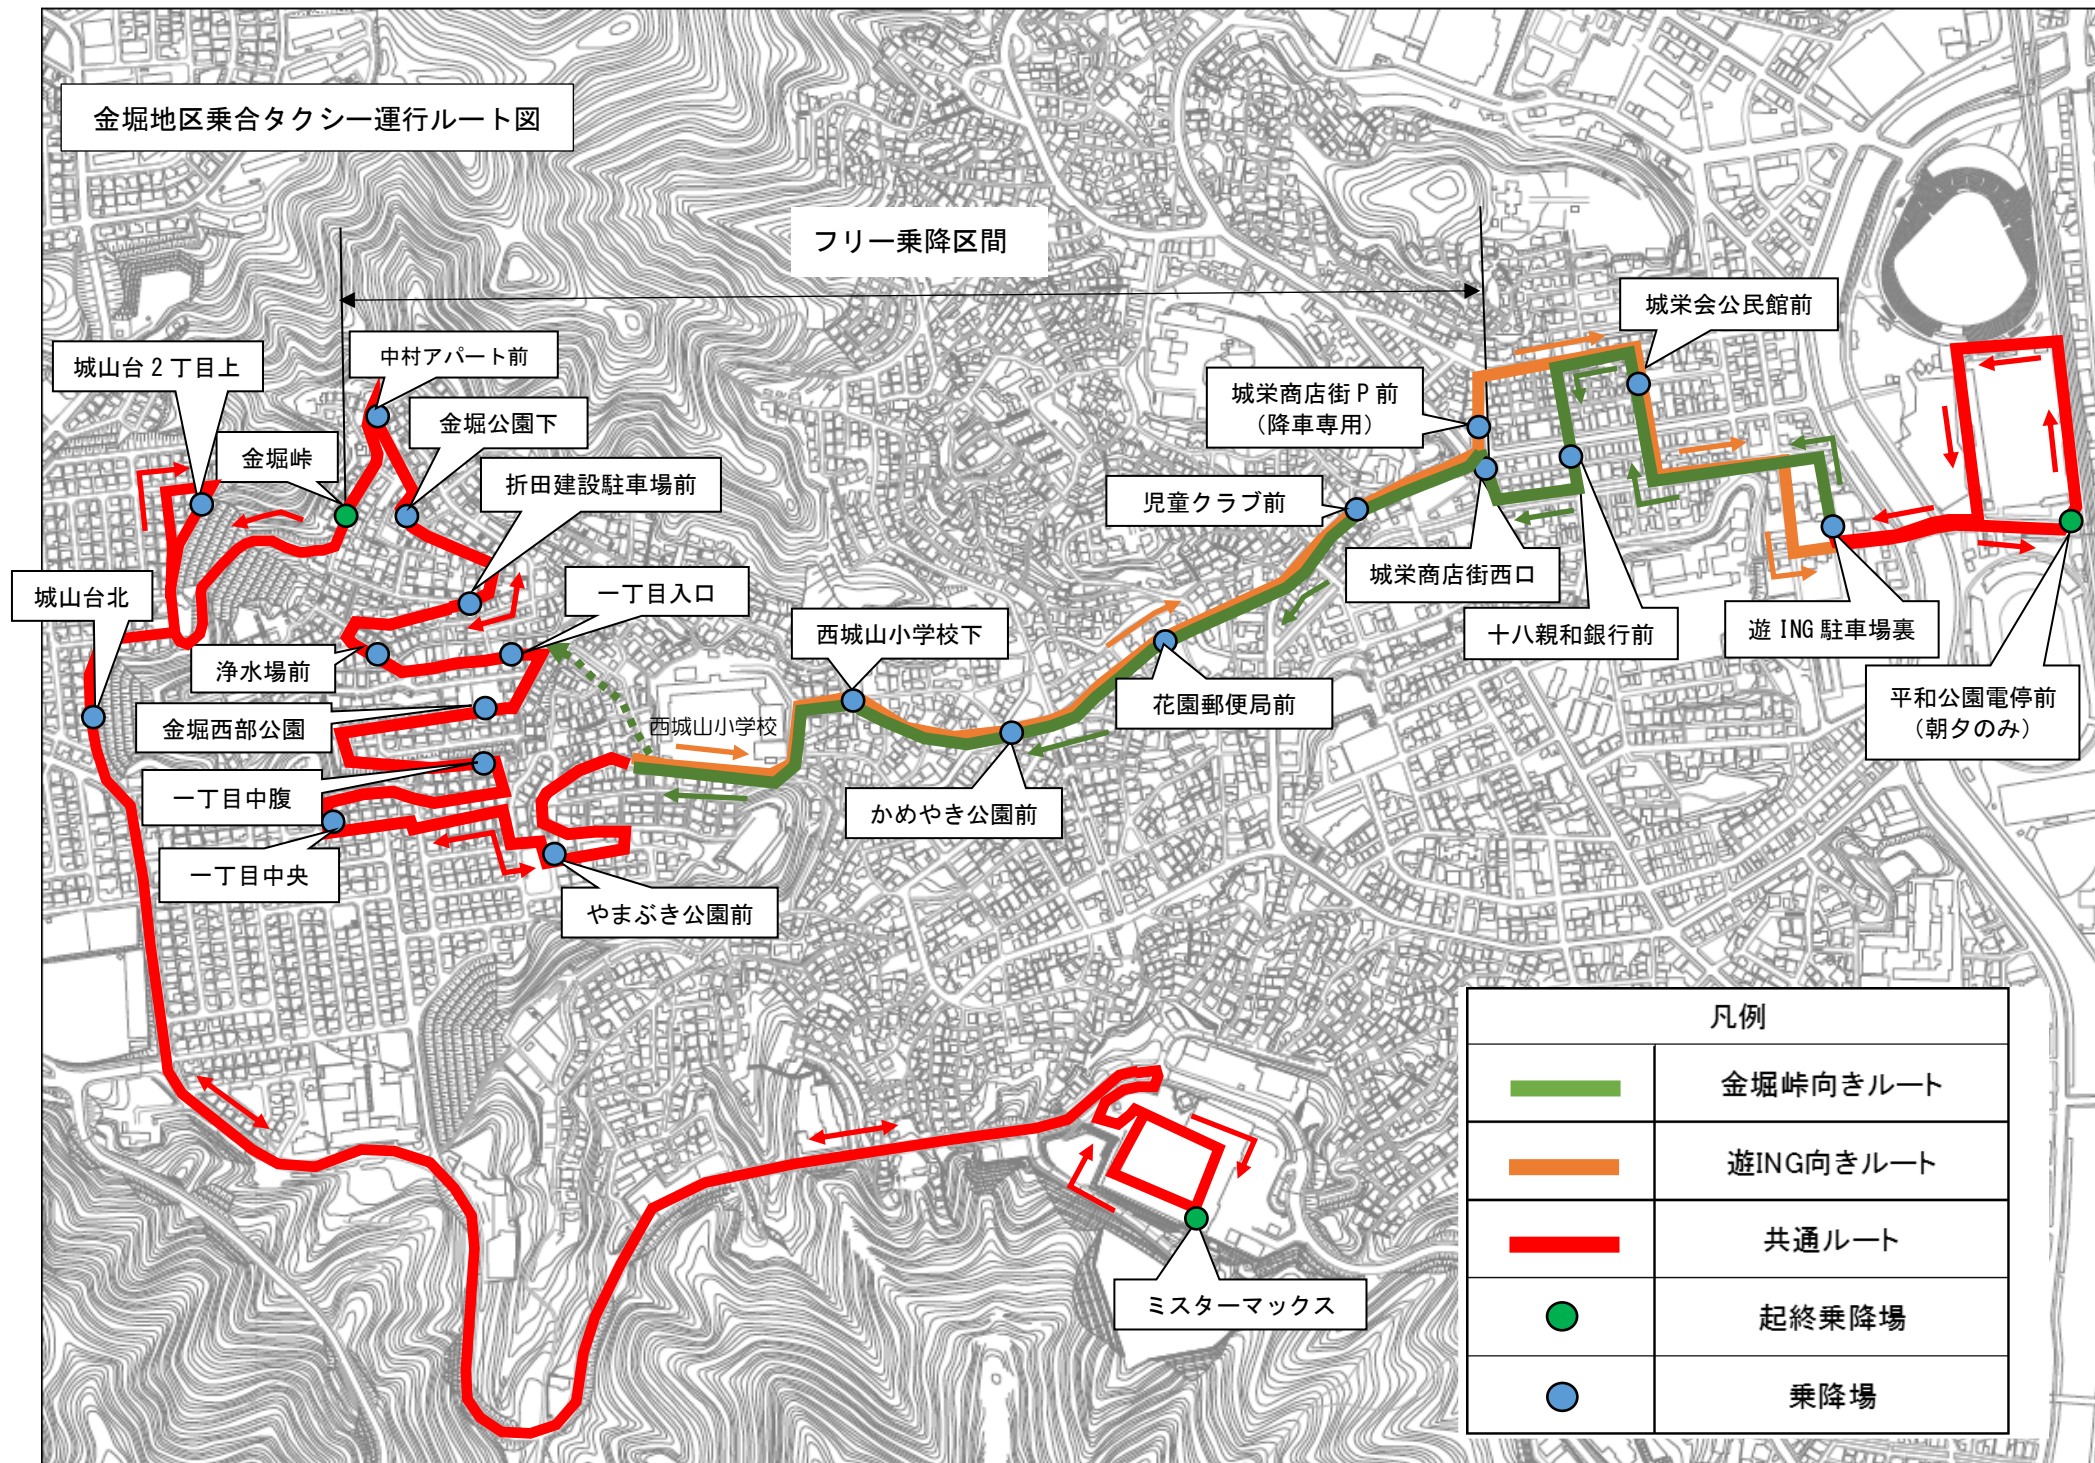

金堀地区乗合タクシー運行ルート図

フリー乗降区間

凡例

	金堀峠向きルート
	遊ING向きルート
	共通ルート
	起終乗降場
	乗降場

城山台 2 丁目上

中村アパート前

金堀峠

金堀公園下

折田建設駐車場前

城栄商店街 P 前
(降車専用)

児童クラブ前

城栄会公民館前

城山台北

浄水場前

一丁目入口

西城山小学校下

花園郵便局前

十八親和銀行前

遊 ING 駐車場裏

金堀西部公園

西城山小学校

平和公園電停前
(朝夕のみ)

一丁目中腹

かめやき公園前

一丁目中央

やまぶき公園前

ミスターマックス