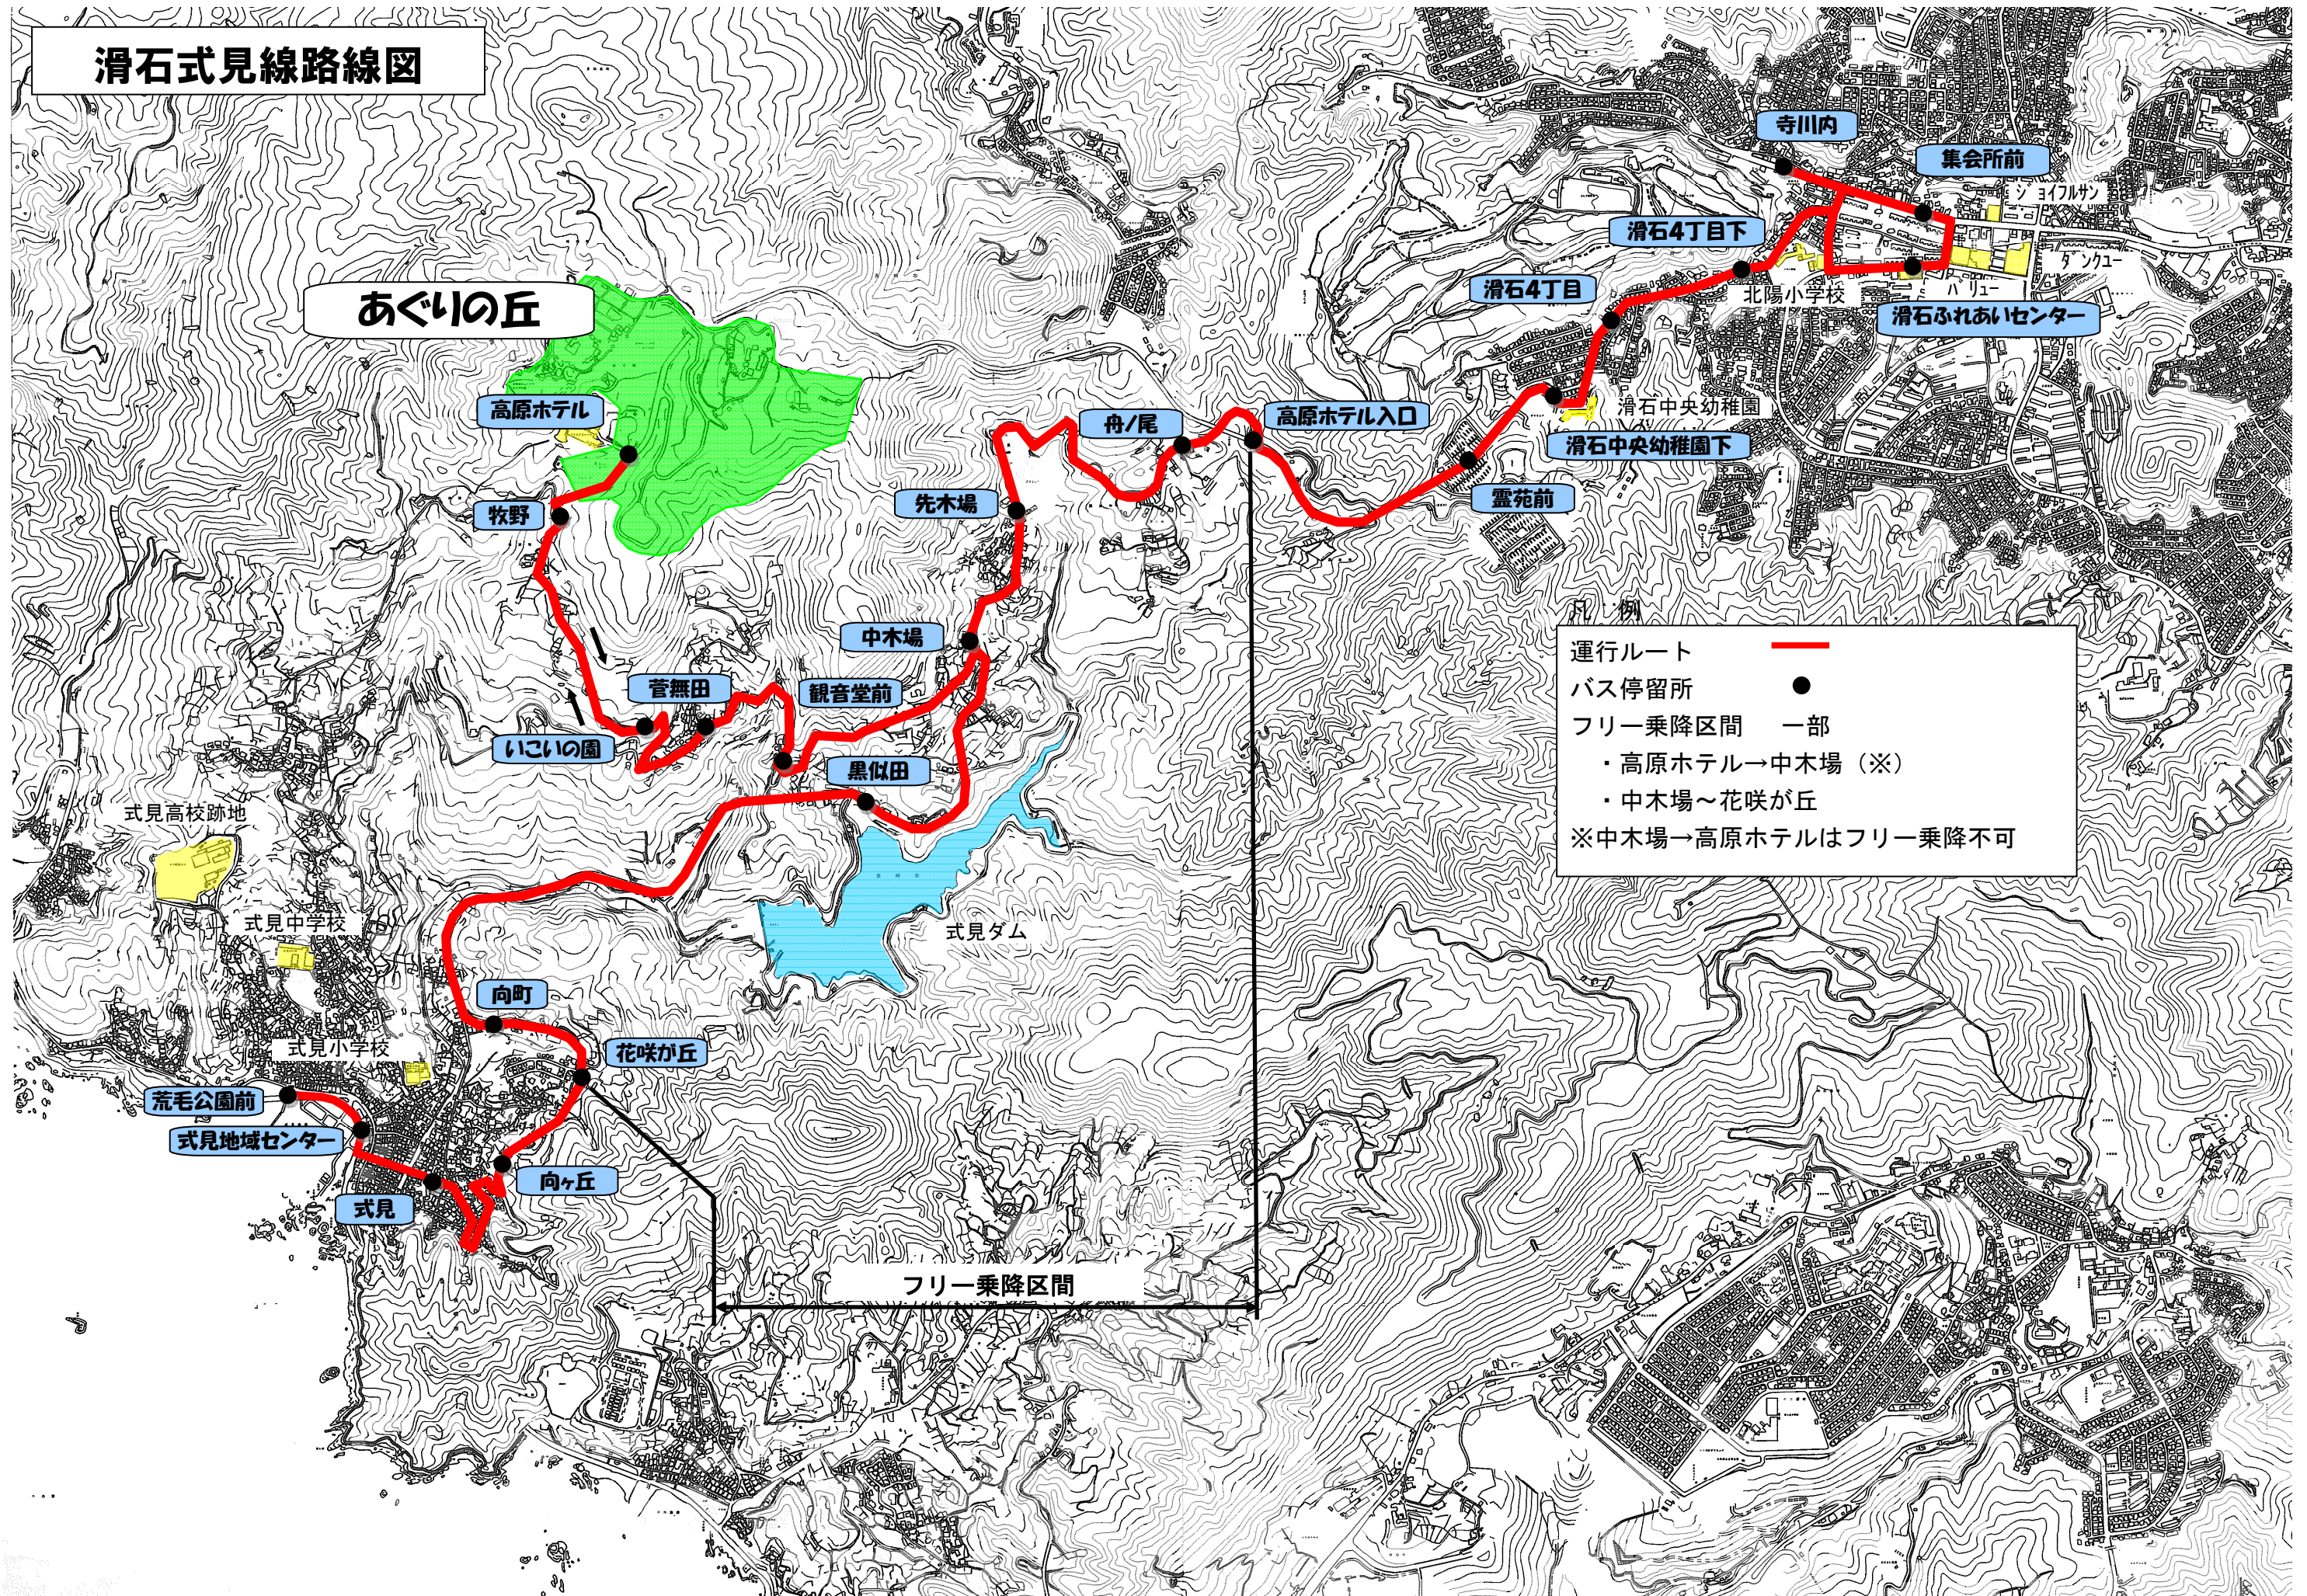

# 滑石式見線路線図

## あぐいの丘

凡例

運行ルート —

バス停留所 ●

フリー乗降区間 一部

- ・高原ホテル→中木場 (※)
- ・中木場～花咲が丘

※中木場→高原ホテルはフリー乗降不可

フリー乗降区間