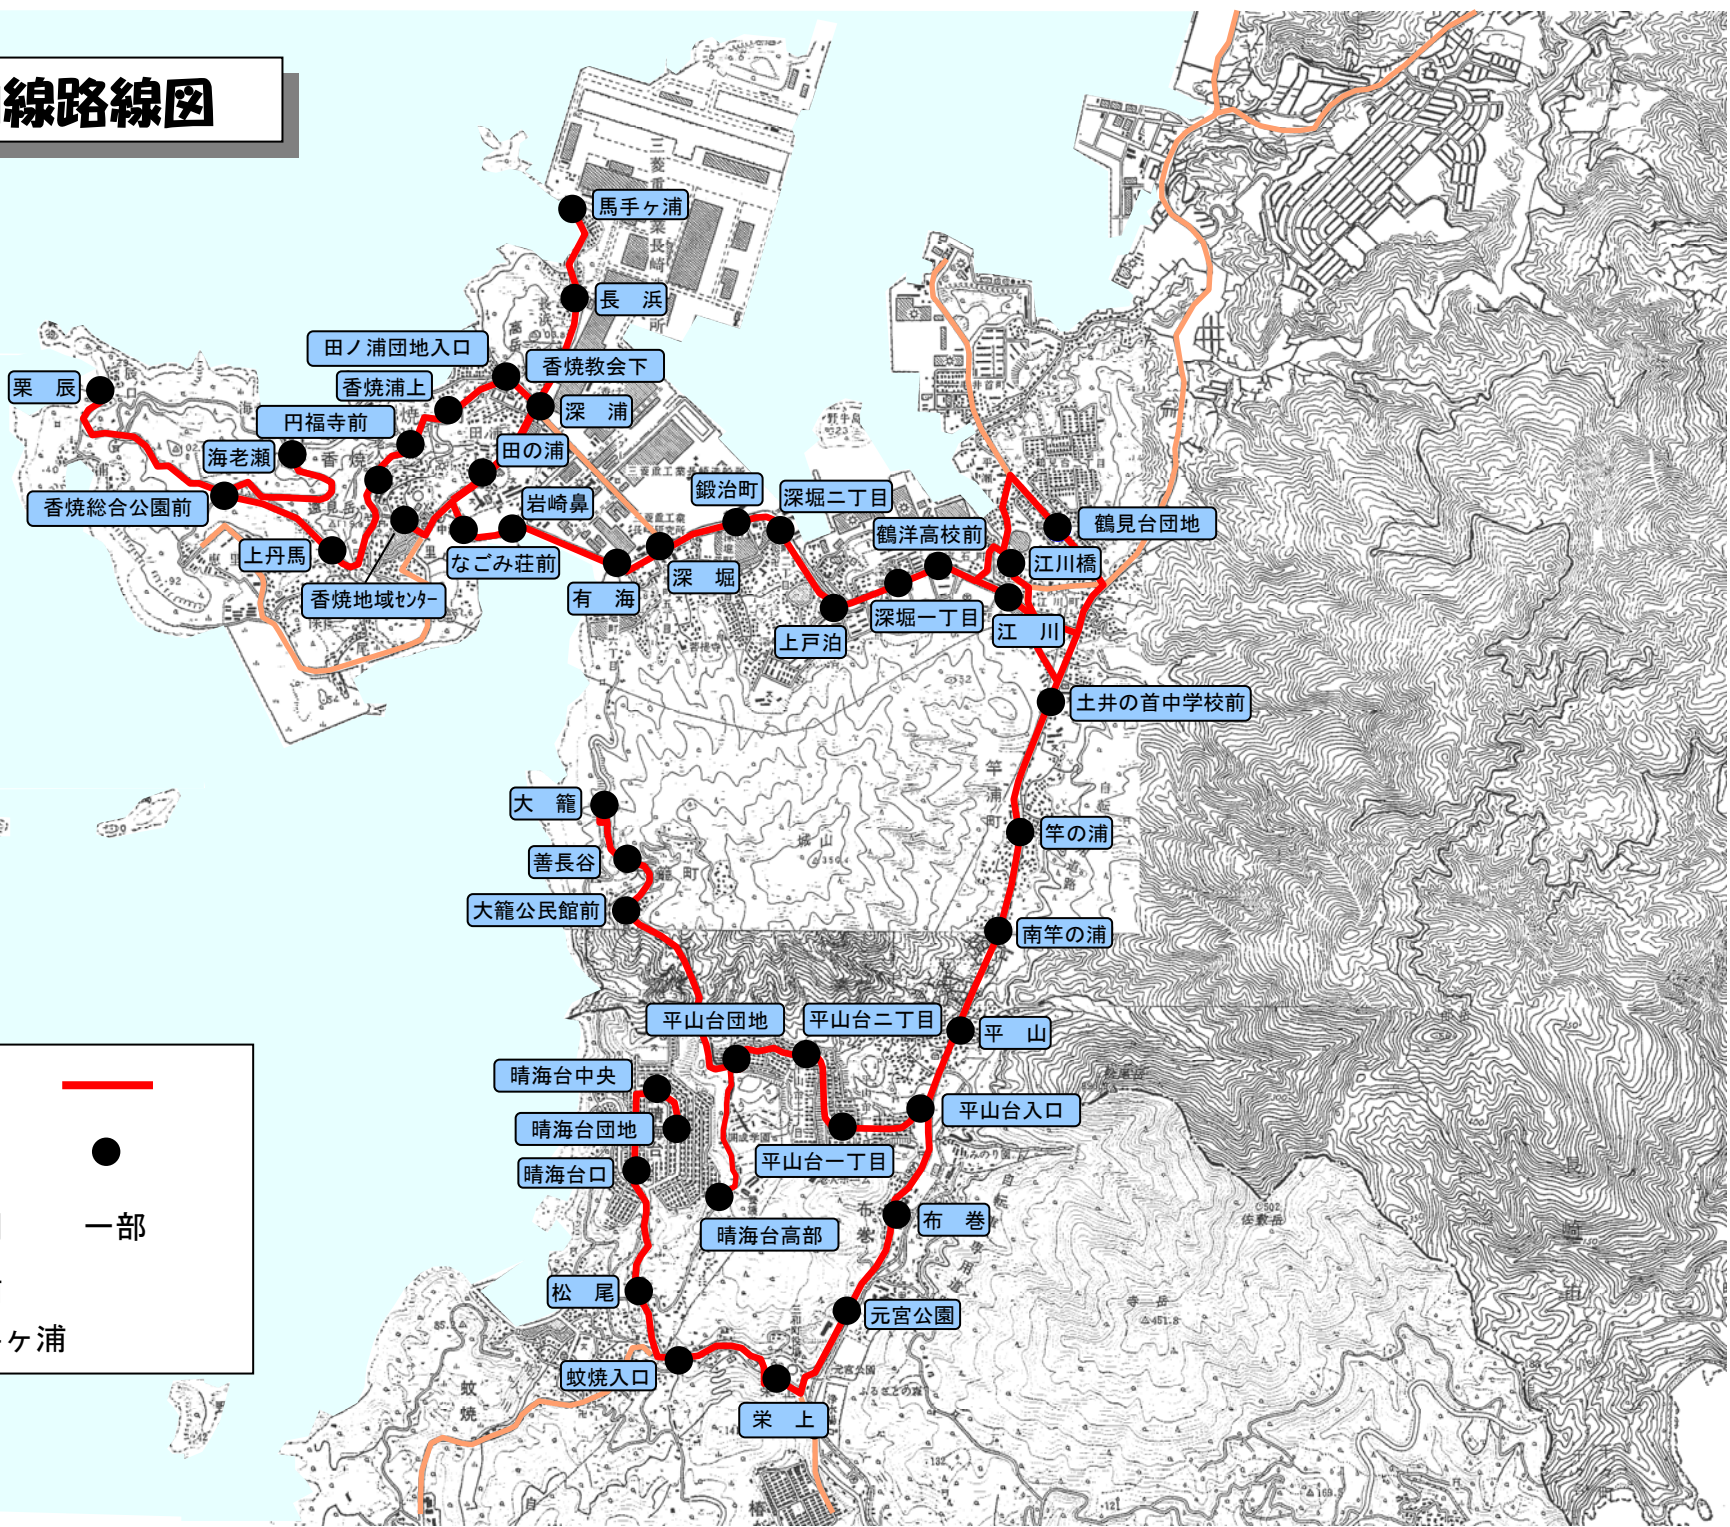

香焼三和線路線図

凡例

運行路線 —

バス停留所 ●

フリー乗降区間 一部

- ・ 栗辰～深浦
- ・ 長浜～馬手ヶ浦