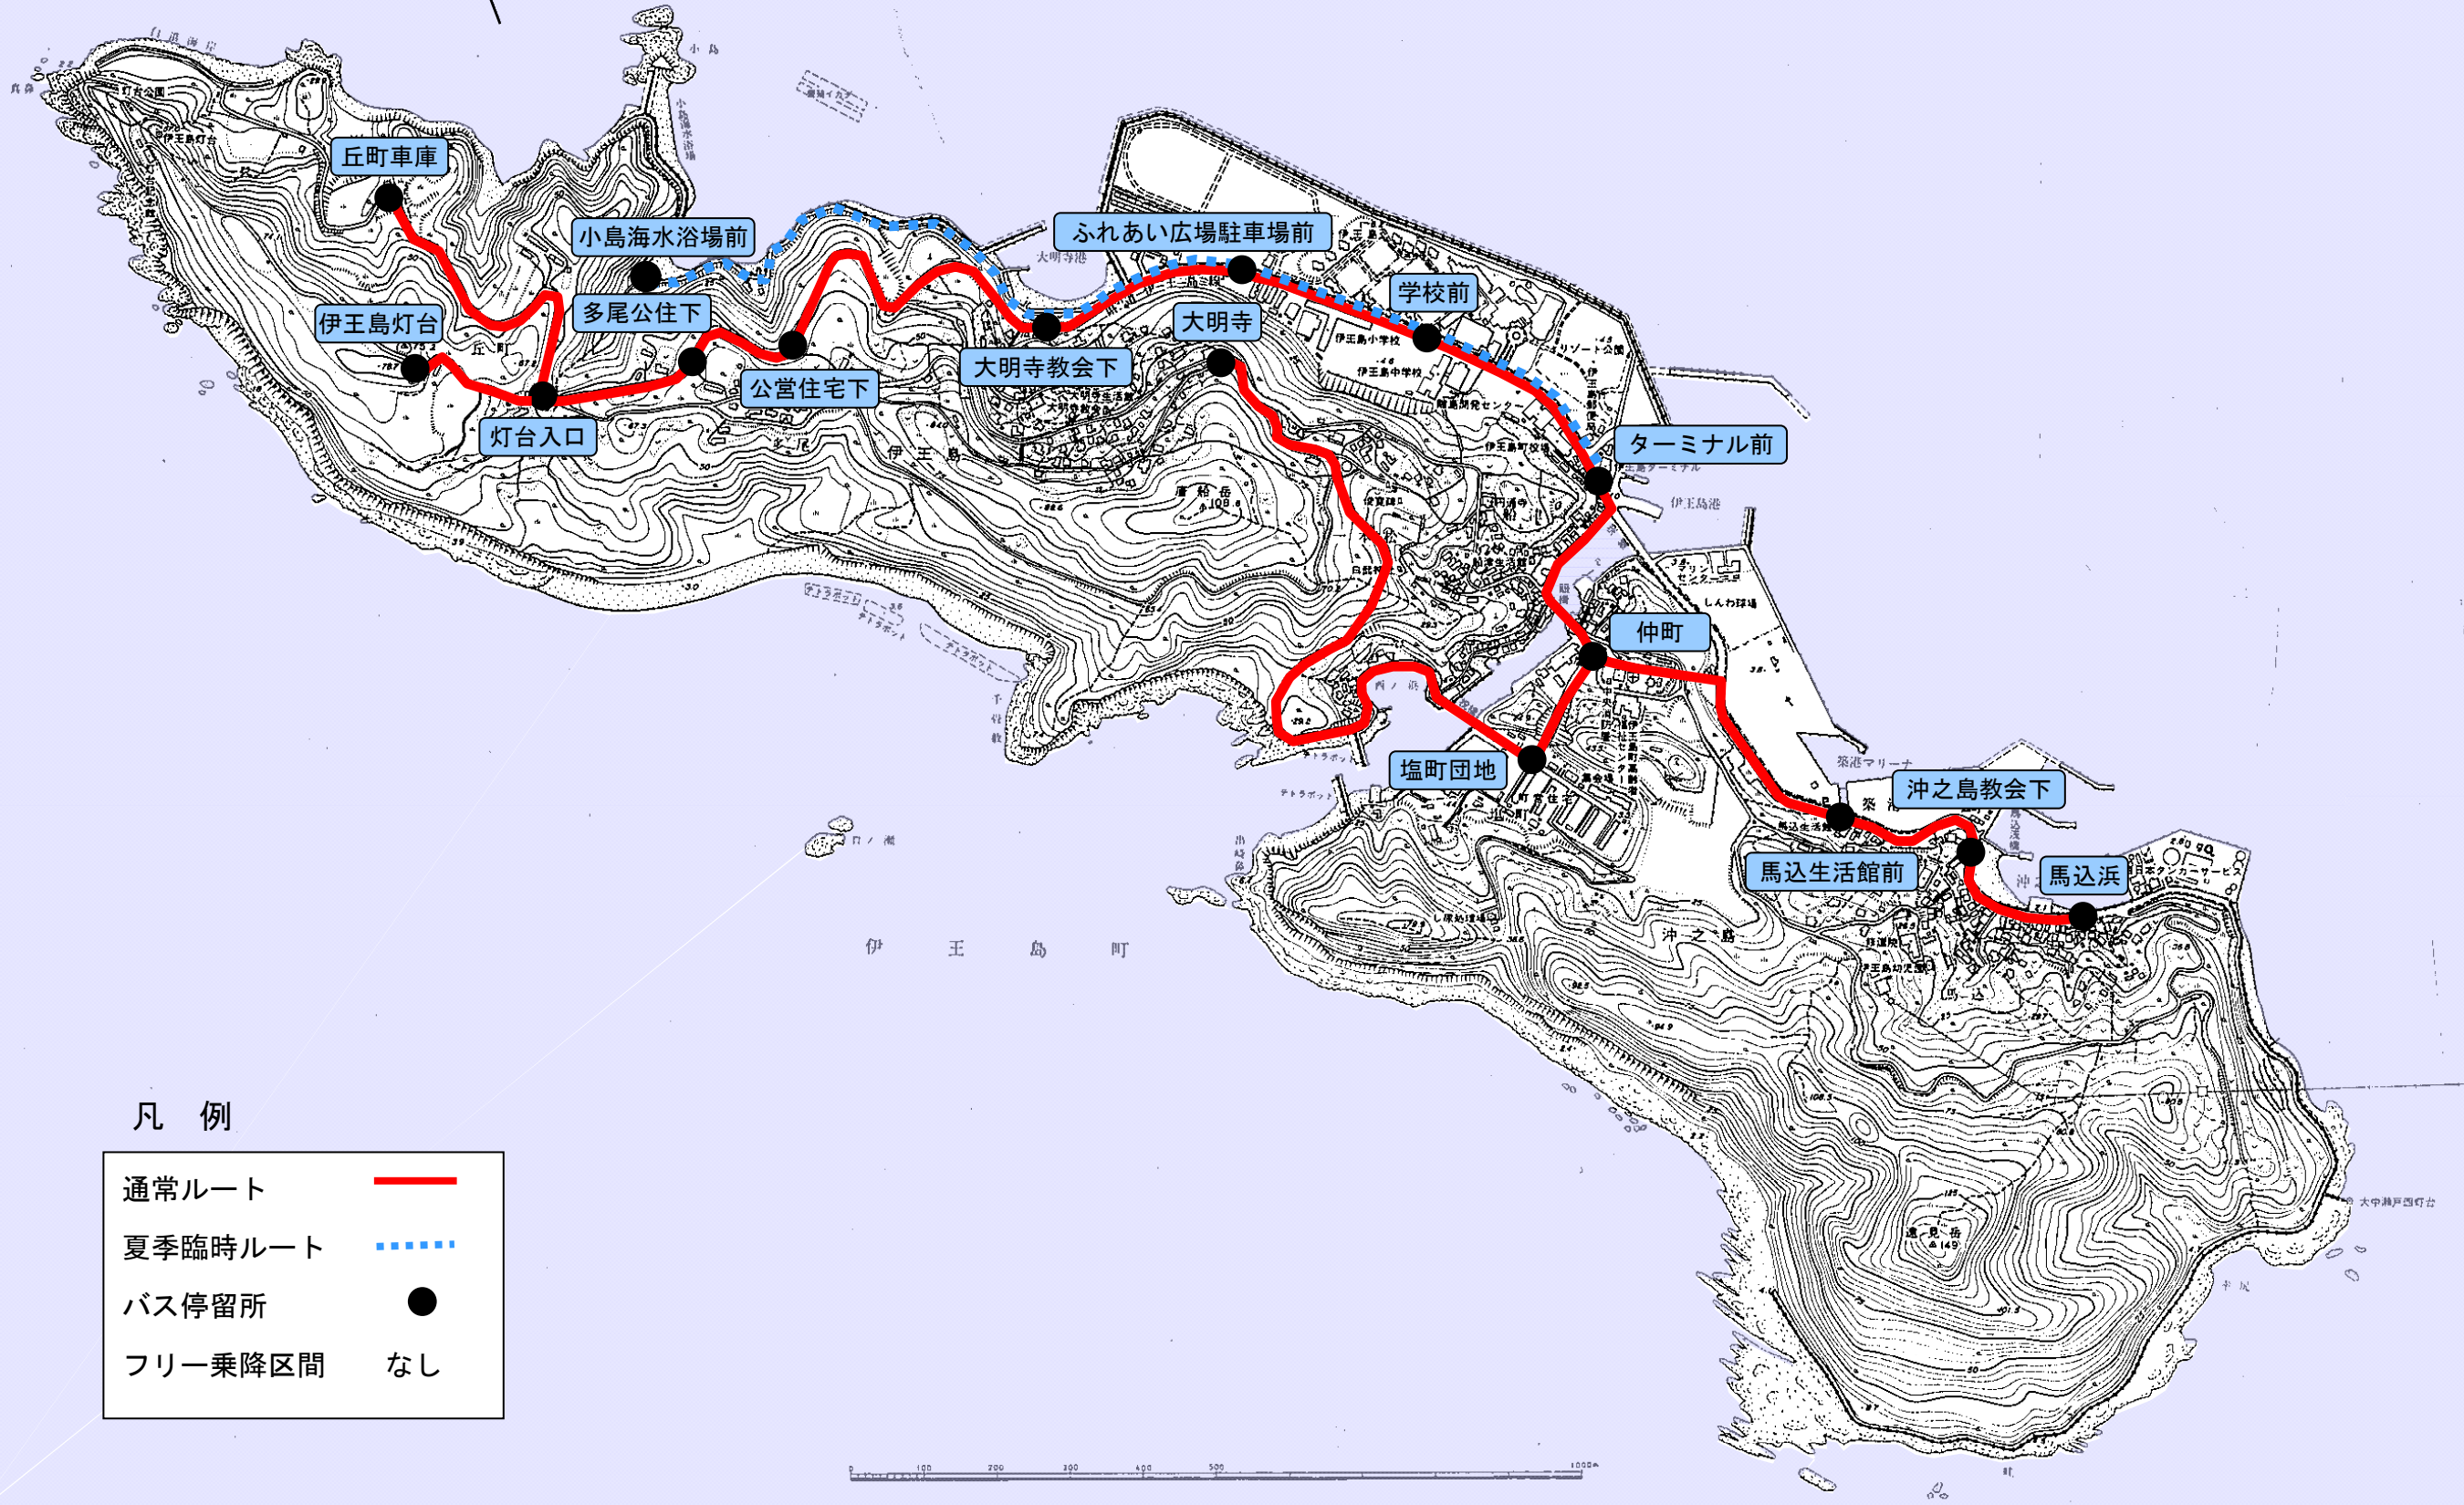

伊王島線路線図

凡例

- 通常ルート —
- 夏季臨時ルート ⋯
- バス停留所 ●
- フリー乗降区間 なし