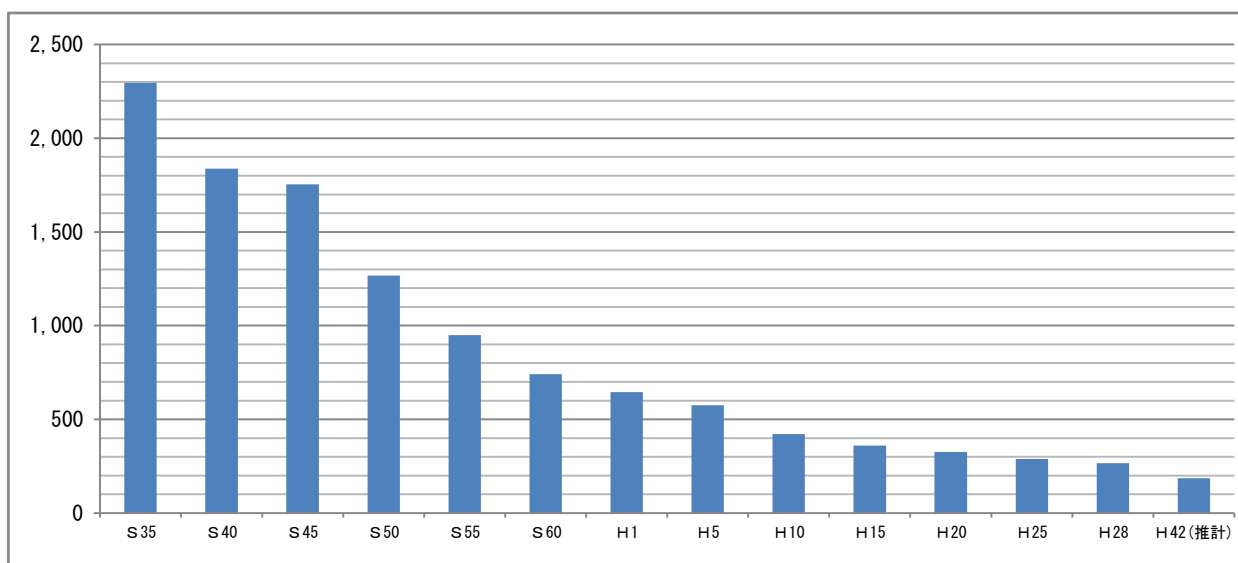

・児童数推移

児童数は昭和 30 年代をピークに著しく減少しており、平成 28 年度現在でピーク時の約 96%減(2,095 人⇒83 人)まで落ち込んでおり、今後も減少傾向が続く推計となっている。

稲佐小学校（小規模校）

所在地	長崎市稲佐町 11 番 1 号
築年数	【主たる校舎棟の建築経過年数】 鉄筋コンクリート造 4 階建 632 m <sup>2</sup> (41 年) // 4 階建 459 m <sup>2</sup> (39 年) // 4 階建 3,570 m <sup>2</sup> (24 年)
児童数(全体)	266 人(H28 年度実績) ⇒ 186 人(H42 年度推計)
学級数(全体)	10 学級(H28 年度実績) ⇒ 7 学級(H42 年度推計)
通学区域	春木町(城山小学校の通学区域を除く。)、竹の久保町(1 番及び 4 番から 9 番までの区域)、梁川町、淵町、稲佐町、光町、曙町(朝日小学校の通学区域を除く。)、弁天町(朝日小学校の通学区域を除く。)
近隣校	飽浦小学校、朝日小学校
中学校区	淵中学校
備考	近隣校である飽浦小学校、朝日小学校ともに小規模校となっている。

・児童数推移

児童数は昭和 30 年代をピークに著しく減少しており、平成 28 年度現在でピーク時の約 88%減(2,295 人⇒266 人)まで落ち込んでいる。また、今後も減少傾向が続くとみられ、平成 42 年度ではピーク時の約 92%減(186 人)まで落ち込むと推計されている。

●西部地区

丸尾中学校（小規模校）

所在地	長崎市大島町 16 番 1 号
築年数	【主たる校舎棟の建築経過年数】 鉄筋コンクリート造 4 階建 5,145 m <sup>2</sup> (48 年)
生徒数(全体)	83 人(H28 年度実績) ⇒ 60 人(H42 年度推計)
学級数(全体)	3 学級(H28 年度実績) ⇒ 3 学級(H42 年度推計)
通学区域	【飽浦小学校区】 水の浦町、大谷町、飽の浦町、秋月町、入船町、塩浜町、岩瀬道町 【朝日小学校区】 曙町(7 番 72 号の区域)、弁天町(1 番 15 号から 1 番 28 号まで及び 5 番 3 号から 5 番 20 号までの区域)、旭町、江の浦町、平戸小屋町、大島町、丸尾町
近隣校	西泊中学校、淵中学校
小学校区	飽浦小学校、朝日小学校
備考	近隣校である西泊中学校は小規模校となっている。