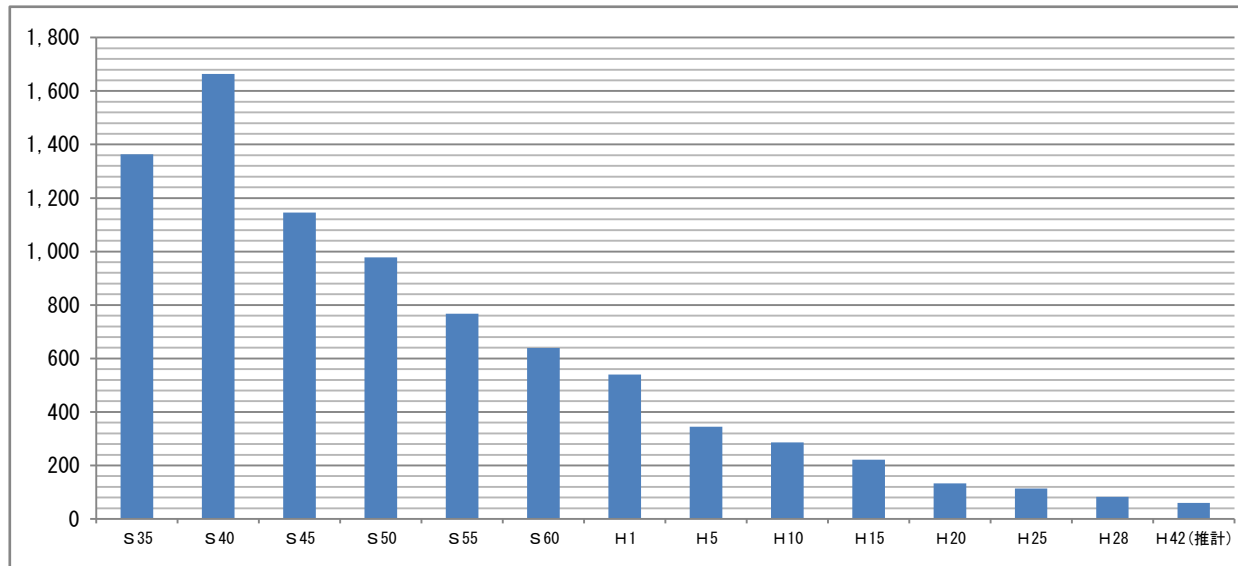

・児童数推移

児童数は昭和 30 年代をピークに著しく減少しており、平成 28 年度現在でピーク時の約 88%減(2,295 人⇒266 人)まで落ち込んでいる。また、今後も減少傾向が続くとみられ、平成 42 年度ではピーク時の約 92%減(186 人)まで落ち込むと推計されている。

●西部地区

丸尾中学校（小規模校）

所在地	長崎市大島町 16 番 1 号
築年数	【主たる校舎棟の建築経過年数】 鉄筋コンクリート造 4 階建 5,145 m <sup>2</sup> (48 年)
生徒数(全体)	83 人(H28 年度実績) ⇒ 60 人(H42 年度推計)
学級数(全体)	3 学級(H28 年度実績) ⇒ 3 学級(H42 年度推計)
通学区域	【飽浦小学校区】 水の浦町、大谷町、飽の浦町、秋月町、入船町、塩浜町、岩瀬道町 【朝日小学校区】 曙町(7 番 72 号の区域)、弁天町(1 番 15 号から 1 番 28 号まで及び 5 番 3 号から 5 番 20 号までの区域)、旭町、江の浦町、平戸小屋町、大島町、丸尾町
近隣校	西泊中学校、淵中学校
小学校区	飽浦小学校、朝日小学校
備考	近隣校である西泊中学校は小規模校となっている。

・生徒数推移

生徒数は昭和 40 年代をピークに著しく減少しており、平成 28 年度現在でピーク時の約 95%減(1,664 人⇒83 人)まで落ち込んでいる。また、今後も減少傾向が続くとみられ、平成 42 年度ではピーク時の約 96%減(60 人)まで落ち込むと推計されている。