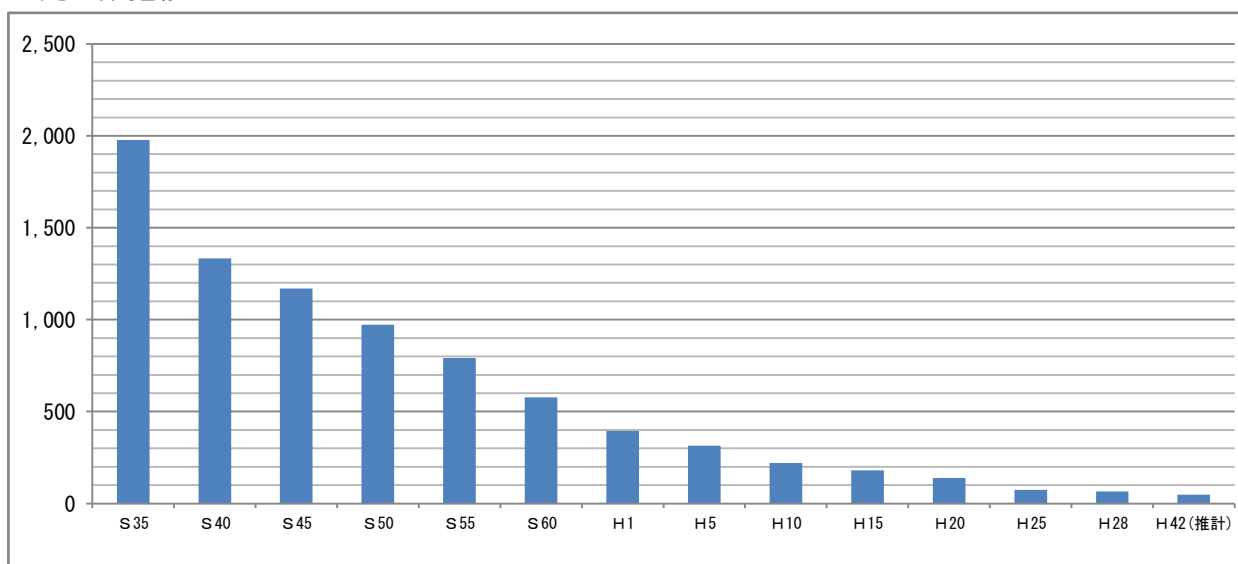

●西部地区

朝日小学校（小規模校）

所在地	長崎市平戸小屋町 10 番 1 号
築年数	【主たる校舎棟の建築経過年数】
	鉄筋コンクリート造 3 階建 275 m <sup>2</sup> (62 年)
	// 3 階建 275 m <sup>2</sup> (62 年)
	// 3 階建 551 m <sup>2</sup> (57 年)
	// 3 階建 269 m <sup>2</sup> (46 年)
	// 3 階建 393 m <sup>2</sup> (46 年)
	// 3 階建 516 m <sup>2</sup> (45 年)
	// 4 階建 249 m <sup>2</sup> (44 年)
	// 3 階建 630 m <sup>2</sup> (44 年)
児童数(全体)	65 人(H28 年度実績) ⇒ 48 人(H42 年度推計)
学級数(全体)	6 学級(H28 年度実績) ⇒ 4 学級(H42 年度推計)
通学区域	曙町(7 番 72 号の区域)、弁天町(1 番 15 号から 1 番 28 号まで及び 5 番 3 号から 5 番 20 号までの区域)、旭町、江の浦町、平戸小屋町、大鳥町、丸尾町
近隣校	飽浦小学校、稲佐小学校
中学校区	丸尾中学校
備考	近隣校である飽浦小学校、稲佐小学校ともに小規模校となっている。

・児童数推移

児童数は昭和 30 年代をピークに著しく減少しており、平成 28 年度現在でピーク時の約 97%減(1,977 人⇒65 人)まで落ち込んでいる。また、今後も減少傾向が続くとみられ、平成 42 年度ではピーク時の約 98%減(48 人)まで落ち込み、学校規模も過小規模校(複式学級)となるものと推計されている。

飽浦小学校（小規模校）

所在地	長崎市飽の浦町 17 番 1 号
築年数	【主たる校舎棟の建築経過年数】 鉄筋コンクリート造 4 階建 3,425 m <sup>2</sup> (22 年)
児童数(全体)	83 人(H28 年度実績) ⇒ 60 人(H42 年度推計)
学級数(全体)	6 学級(H28 年度実績) ⇒ 6 学級(H42 年度推計)
通学区域	水の浦町、大谷町、飽の浦町、秋月町、入船町、塩浜町、岩瀬道町
近隣校	朝日小学校、稲佐小学校
中学校区	丸尾中学校
備考	近隣校である朝日小学校、稲佐小学校とともに小規模校となっている。