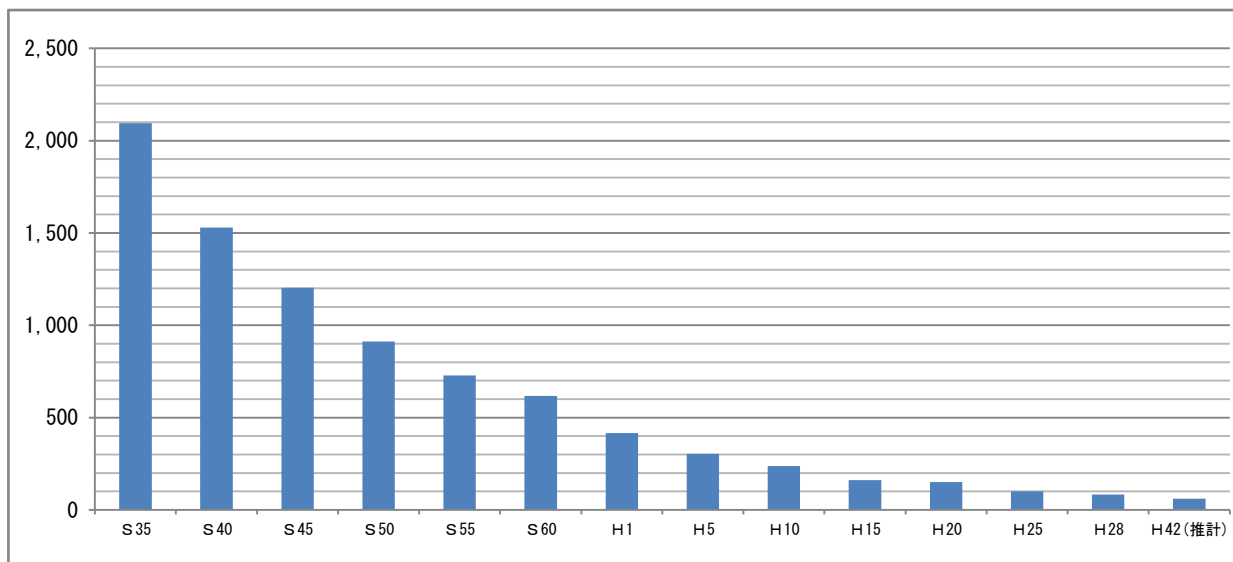

・児童数推移

児童数は昭和 30 年代をピークに著しく減少しており、平成 28 年度現在でピーク時の約 97%減(1,977 人⇒65 人)まで落ち込んでいる。また、今後も減少傾向が続くとみられ、平成 42 年度ではピーク時の約 98%減(48 人)まで落ち込み、学校規模も過小規模校(複式学級)となるものと推計されている。

飽浦小学校（小規模校）

所在地	長崎市飽の浦町 17 番 1 号
築年数	【主たる校舎棟の建築経過年数】 鉄筋コンクリート造 4 階建 3,425 m <sup>2</sup> (22 年)
児童数(全体)	83 人(H28 年度実績) ⇒ 60 人(H42 年度推計)
学級数(全体)	6 学級(H28 年度実績) ⇒ 6 学級(H42 年度推計)
通学区域	水の浦町、大谷町、飽の浦町、秋月町、入船町、塩浜町、岩瀬道町
近隣校	朝日小学校、稲佐小学校
中学校区	丸尾中学校
備考	近隣校である朝日小学校、稲佐小学校とともに小規模校となっている。

・児童数推移

児童数は昭和 30 年代をピークに著しく減少しており、平成 28 年度現在でピーク時の約 96%減(2,095 人⇒83 人)まで落ち込んでおり、今後も減少傾向が続く推計となっている。

稲佐小学校（小規模校）

所在地	長崎市稲佐町 11 番 1 号
築年数	【主たる校舎棟の建築経過年数】 鉄筋コンクリート造 4 階建 632 m <sup>2</sup> (41 年) // 4 階建 459 m <sup>2</sup> (39 年) // 4 階建 3,570 m <sup>2</sup> (24 年)
児童数(全体)	266 人(H28 年度実績) ⇒ 186 人(H42 年度推計)
学級数(全体)	10 学級(H28 年度実績) ⇒ 7 学級(H42 年度推計)
通学区域	春木町(城山小学校の通学区域を除く。)、竹の久保町(1 番及び 4 番から 9 番までの区域)、梁川町、淵町、稲佐町、光町、曙町(朝日小学校の通学区域を除く。)、弁天町(朝日小学校の通学区域を除く。)
近隣校	飽浦小学校、朝日小学校
中学校区	淵中学校
備考	近隣校である飽浦小学校、朝日小学校ともに小規模校となっている。