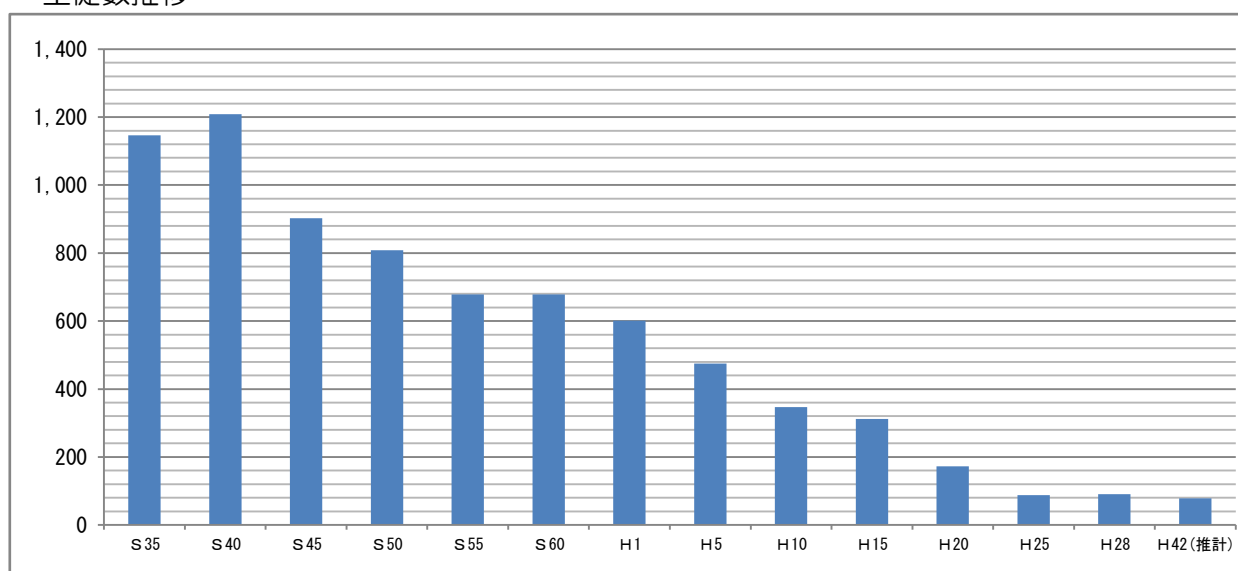

南部中央地区

梅香崎中学校（小規模校）

所在地	長崎市大浦町 5 番 26 号
築年数	【主たる校舎棟の建築経過年数】
	鉄筋コンクリート造 3 階建 725 m ² (60 年)
	// 3 階建 550 m ² (56 年)
	// 3 階建 1,068 m ² (55 年)
	// 3 階建 366 m ² (54 年)
	// 4 階建 733 m ² (51 年)
	// 4 階建 937 m ² (50 年)
	// 3 階建 275 m ² (49 年)
	// 3 階建 135 m ² (49 年)
// 3 階建 1,003 m ² (48 年)	
生徒数(全体)	247 人(H28 年度実績) ⇒ 213 人(H42 年度推計)
学級数(全体)	8 学級(H28 年度実績) ⇒ 7 学級(H42 年度推計)
通学区域	常盤町、相生町、大浦町、東山手町、下町、東山町、大浦東町、日の出町、元町、川上町、椎の木町(仁田佐古小学校の通学区域を除く。)、高丘 1 丁目の一部、南町の一部、八景町の一部、出雲 1 丁目、出雲 2 丁目、出雲 3 丁目、上田町、南山手町、松が枝町、小曾根町、浪の平町、古河町、東琴平 1 丁目、東琴平 2 丁目、西琴平町、小菅町の一部、戸町 2 丁目の一部、上戸町
近隣校	大浦中学校、小島中学校
小学校区	大浦小学校
備考	近隣の大浦中学校は小規模校となっている。

・生徒数推移

生徒数は昭和 40 年代をピークに著しく減少しており、平成 28 年度現在でピーク時の約 87%減(約 1,900 人⇒247 人)まで落ち込んでいる。また、今後も減少傾向が続くとみられ、平成 42 年度ではピーク時の約 89%減(213 人)まで落ち込むと推計されている。

大浦中学校（小規模校）

所在地	長崎市高丘 2 丁目 6 番 1 号
築年数	【主たる校舎棟の建築経過年数】 鉄筋コンクリート造 3 階建 1,337 m ² (57 年) // 3 階建 671 m ² (56 年) // 3 階建 642 m ² (53 年) // 3 階建 554 m ² (52 年) // 3 階建 862 m ² (51 年) // 3 階建 441 m ² (55 年) // 3 階建 369 m ² (54 年)
生徒数(全体)	91 人(H28 年度実績) ⇒ 78 人(H42 年度推計)
学級数(全体)	3 学級(H28 年度実績) ⇒ 3 学級(H42 年度推計)
通学区域	上小島 4 丁目(21 番及び 22 番の区域)、船大工町、本石灰町(諏訪小学校の通学区域を除く。)、丸山町、寄合町、中小島 1 丁目、中小島 2 丁目、西小島 1 丁目、西小島 2 丁目、館内町、稲田町、中新町、十人町、籠町、新地町、梅香崎町、椎の木町(11 番から 15 番まで、16 番 30 号から 16 番 40 号まで、17 番 11 号、17 番 15 号、17 番 18 号及び 18 番の区域)、高丘 1 丁目(大浦小学校の通学区域を除く。)、高丘 2 丁目、南町(大浦小学校の通学区域を除く。)、南が丘町、八景町(大浦小学校の通学区域を除く。)、星取 1 丁目、星取 2 丁目
近隣校	梅香崎中学校、小島中学校
小学校区	仁田佐古小学校
備考	近隣の梅香崎中学校は小規模校となっている。

・生徒数推移

生徒数は昭和 40 年代をピークに著しく減少しており、平成 28 年度現在でピーク時の約 92% 減(約 1,200 人⇒91 人)まで落ち込んでいる。また、今後も減少傾向が続くとみられ、平成 42 年度ではピーク時の約 94% 減(78 人)まで落ち込むと推計されている。