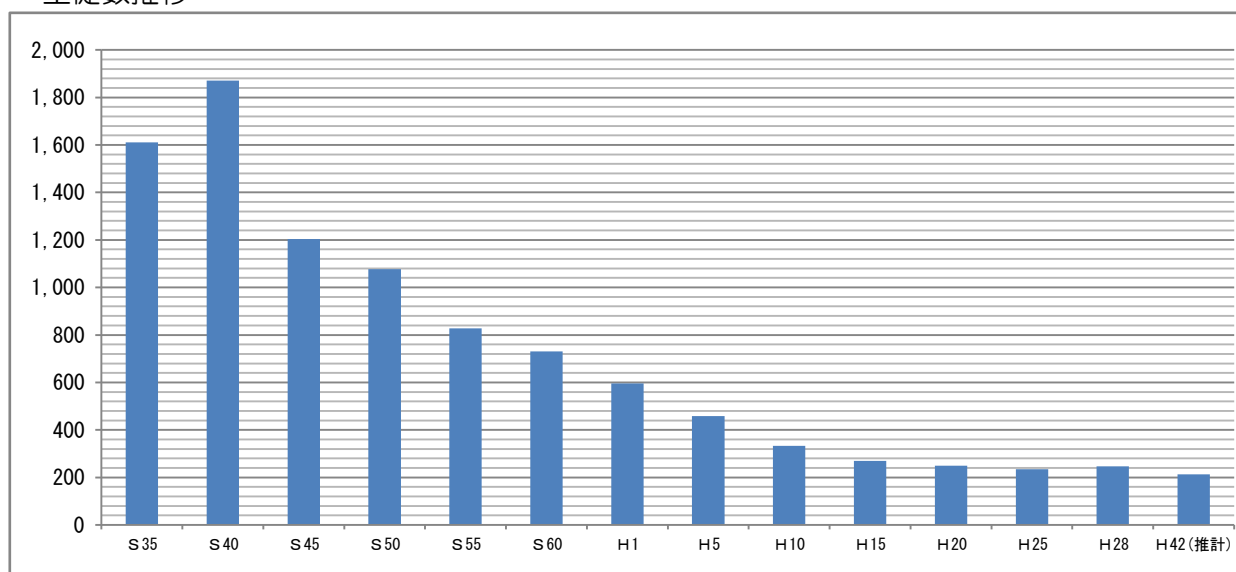

南部中央地区

梅香崎中学校（小規模校）

所在地	長崎市大浦町 5 番 26 号
築年数	【主たる校舎棟の建築経過年数】
	鉄筋コンクリート造 3 階建 725 m ² (60 年)
	// 3 階建 550 m ² (56 年)
	// 3 階建 1,068 m ² (55 年)
	// 3 階建 366 m ² (54 年)
	// 4 階建 733 m ² (51 年)
	// 4 階建 937 m ² (50 年)
	// 3 階建 275 m ² (49 年)
	// 3 階建 135 m ² (49 年)
// 3 階建 1,003 m ² (48 年)	
生徒数(全体)	247 人(H28 年度実績) ⇒ 213 人(H42 年度推計)
学級数(全体)	8 学級(H28 年度実績) ⇒ 7 学級(H42 年度推計)
通学区域	常盤町、相生町、大浦町、東山手町、下町、東山町、大浦東町、日の出町、元町、川上町、椎の木町(仁田佐古小学校の通学区域を除く。)、高丘 1 丁目の一部、南町の一部、八景町の一部、出雲 1 丁目、出雲 2 丁目、出雲 3 丁目、上田町、南山手町、松が枝町、小曾根町、浪の平町、古河町、東琴平 1 丁目、東琴平 2 丁目、西琴平町、小菅町の一部、戸町 2 丁目の一部、上戸町
近隣校	大浦中学校、小島中学校
小学校区	大浦小学校
備考	近隣の大浦中学校は小規模校となっている。

・生徒数推移

生徒数は昭和 40 年代をピークに著しく減少しており、平成 28 年度現在でピーク時の約 87%減(約 1,900 人⇒247 人)まで落ち込んでいる。また、今後も減少傾向が続くとみられ、平成 42 年度ではピーク時の約 89%減(213 人)まで落ち込むと推計されている。

大浦中学校（小規模校）

所在地	長崎市高丘 2 丁目 6 番 1 号
築年数	【主たる校舎棟の建築経過年数】 鉄筋コンクリート造 3 階建 1,337 m ² (57 年) // 3 階建 671 m ² (56 年) // 3 階建 642 m ² (53 年) // 3 階建 554 m ² (52 年) // 3 階建 862 m ² (51 年) // 3 階建 441 m ² (55 年) // 3 階建 369 m ² (54 年)
生徒数(全体)	91 人(H28 年度実績) ⇒ 78 人(H42 年度推計)
学級数(全体)	3 学級(H28 年度実績) ⇒ 3 学級(H42 年度推計)
通学区域	上小島 4 丁目(21 番及び 22 番の区域)、船大工町、本石灰町(諏訪小学校の通学区域を除く。)、丸山町、寄合町、中小島 1 丁目、中小島 2 丁目、西小島 1 丁目、西小島 2 丁目、館内町、稲田町、中新町、十人町、籠町、新地町、梅香崎町、椎の木町(11 番から 15 番まで、16 番 30 号から 16 番 40 号まで、17 番 11 号、17 番 15 号、17 番 18 号及び 18 番の区域)、高丘 1 丁目(大浦小学校の通学区域を除く。)、高丘 2 丁目、南町(大浦小学校の通学区域を除く。)、南が丘町、八景町(大浦小学校の通学区域を除く。)、星取 1 丁目、星取 2 丁目
近隣校	梅香崎中学校、小島中学校
小学校区	仁田佐古小学校
備考	近隣の梅香崎中学校は小規模校となっている。

・生徒数推移

生徒数は昭和 40 年代をピークに著しく減少しており、平成 28 年度現在でピーク時の約 92% 減(約 1,200 人⇒91 人)まで落ち込んでいる。また、今後も減少傾向が続くとみられ、平成 42 年度ではピーク時の約 94% 減(78 人)まで落ち込むと推計されている。