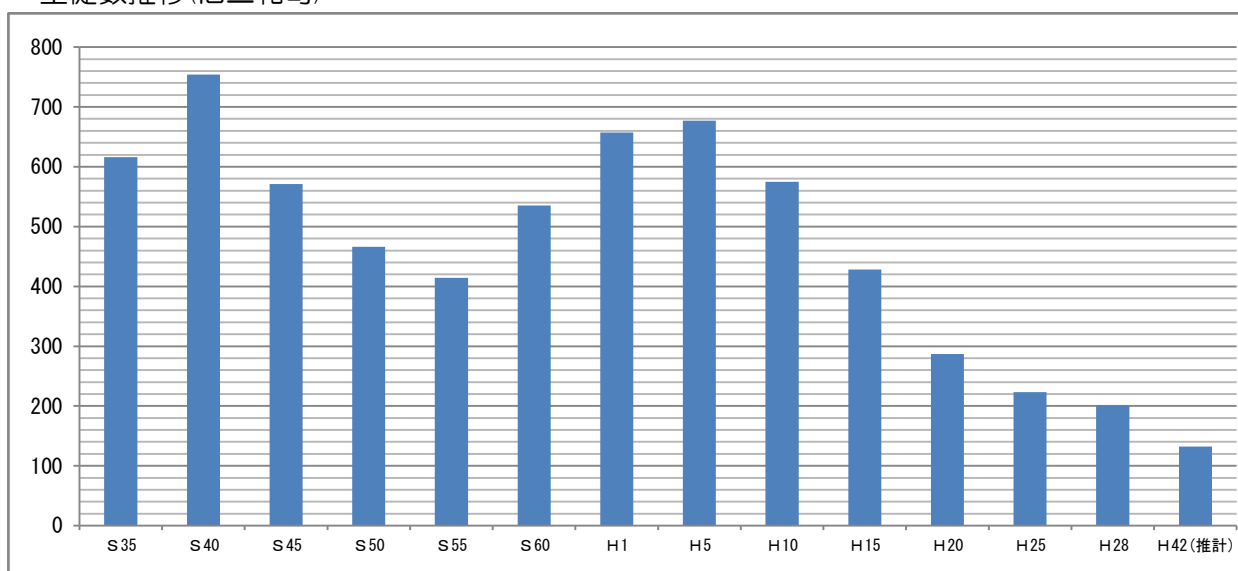

●三和地区

三和中学校（小規模校）

所在地	長崎市為石町 2,600 番地
築年数	【主たる校舎棟の建築経過年数】 鉄筋コンクリート造 3 階建 1,944 m² (47 年) // 3 階建 968 m² (46 年) // 3 階建 430 m² (30 年) // 3 階建 677 m² (55 年) // 3 階建 124 m² (39 年)
生徒数(全体)	201 人(H28 年度実績) ⇒ 132 人(H42 年度推計)
学級数(全体)	6 学級(H28 年度実績) ⇒ 6 学級(H42 年度推計)
通学区域	【蚊焼小学校区】 蚊焼町(晴海台小学校の通学区域を除く。)、布巻町 【為石小学校区】 為石町、椿が丘町、藤田尾町 【晴海台小学校区】 蚊焼町の一部、晴海台町 【川原小学校区】 川原町、宮崎町
近隣校	土井首中学校
小学校区	蚊焼小学校、為石小学校、晴海台小学校、川原小学校
備考	土井首中学校の通学区域となる小学校は、4 校ともに過小規模校または小規模校となっている。

・生徒数推移(旧三和町)

三和地区(旧三和町)の中学校生徒数は昭和 40 年代をピークに著しく減少しており、平成 28 年度現在でピーク時の約 73%減(754 人⇒201 人)まで落ち込んでいる。また、今後も減少傾向が続くとみられ、平成 42 年度ではピーク時の約 82%減(132 人)まで落ち込むと推計されている。