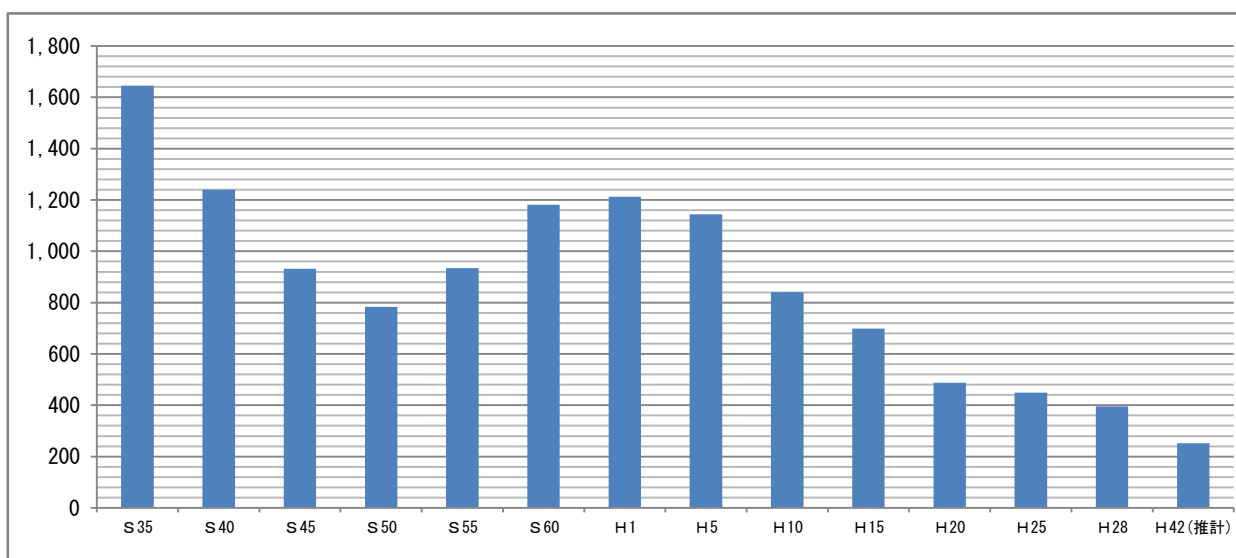

・児童数推移(旧三和町)

三和地区(旧三和町)の小学校児童数は昭和 30 年代をピークに著しく減少しており、平成 28 年度現在でピーク時の約 76%減(1,646 人⇒395 人)まで落ち込んでいる。また、今後も減少傾向が続くとみられ、平成 42 年度ではピーク時の約 85%減(252 人)まで落ち込むと推計されている。

なお、川原小学校については、平成 42 年度時点で児童数が 24 人前後まで落ち込み、学校規模も過小規模校(複式学級)となるものと推計されている。