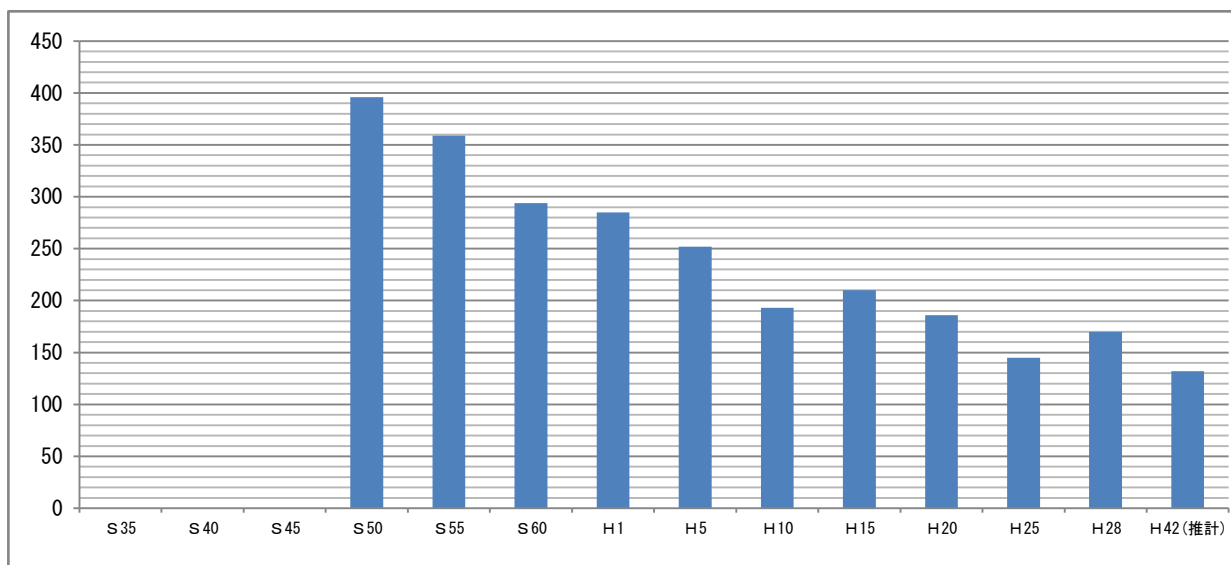

●三重地区

三重小学校（小規模校）

所在地	長崎市三重町 1125 番地
築年数	【主たる校舎棟の建築経過年数】 鉄筋コンクリート造 3 階建 1,229 m ² (48 年) // 3 階建 623 m ² (47 年) // 3 階建 499 m ² (30 年)
児童数(全体)	170 人(H28 年度実績) ⇒ 132 人(H42 年度推計)
学級数(全体)	7 学級(H28 年度実績) ⇒ 6 学級(H42 年度推計)
通学区域	松崎町、三重町、三重田町、檜山町、畦町、三京町(畝刈小学校の通学区域を除く。)、さくらの里 3 丁目
近隣校	畝刈小学校、鳴見台小学校
中学校区	三重中学校
備考	三重小学校及び近隣校である畝刈小学校(旧三重村)は、昭和 48 年、市町村合併により長崎市へ編入。 近隣校の鳴見台小学校は小規模校となっている。

・児童数推移

児童数は昭和 50 年代以降減少しており、平成 28 年度現在で昭和 50 年時の約 57%減(396 人⇒170 人)まで落ち込んでいる。今後も減少傾向が続く推計となっている。