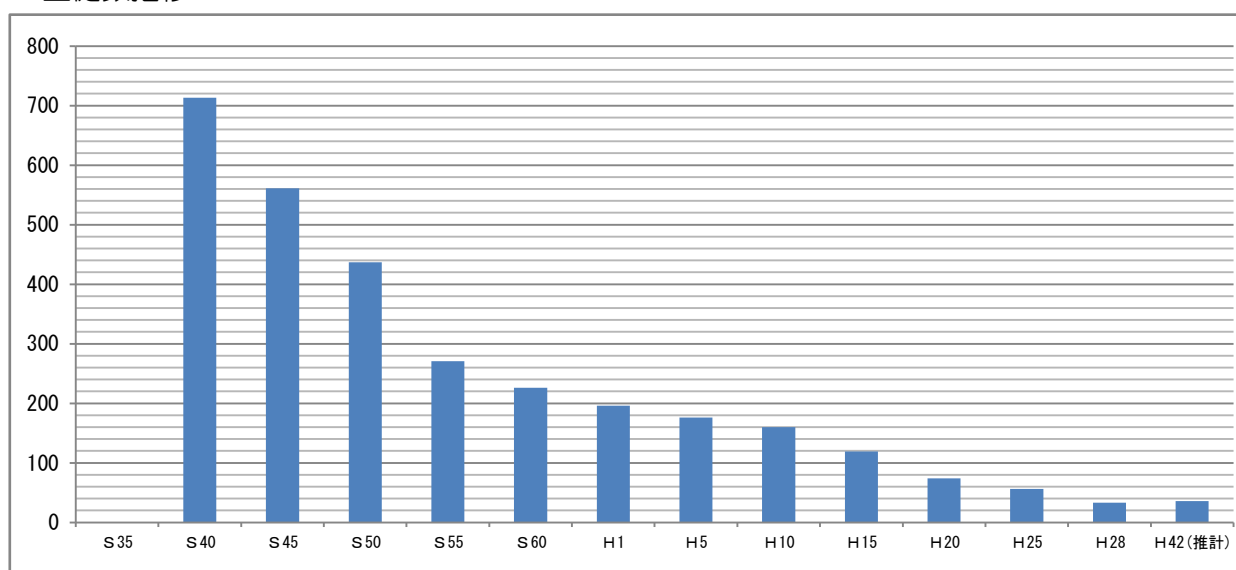

・児童数推移

児童数は昭和 60 年代をピークに著しく減少しており、平成 28 年度現在でピーク時の約 75% 減(811 人⇒200 人)まで落ち込んでいる。また、今後も減少傾向が続くとみられ、平成 42 年度ではピーク時の約 83% 減(138 人)まで落ち込むと推計されている。

●小江原・式見地区

式見中学校（小規模校）

所在地	長崎市四杖町 1245 番地
築年数	【主たる校舎棟の建築経過年数】
	鉄筋コンクリート造 4 階建 924 m ² (50 年)
	// 4 階建 870 m ² (49 年)
	// 4 階建 360 m ² (48 年)
	// 4 階建 600 m ² (47 年)
	// 平屋建 158 m ² (48 年)
生徒数(全体)	33 人(H28 年度実績) ⇒ 36 人(H42 年度推計)
学級数(全体)	3 学級(H28 年度実績) ⇒ 3 学級(H42 年度推計)
通学区	園田町、向町、式見町、四杖町、相川町、見崎町、牧野町
近隣校	小江原中学校
小学校区	式見小学校
備考	式見中学校(旧式見村)は昭和 37 年の市町村合併により長崎市へ編入。

・生徒数推移

生徒数は昭和 40 年代をピークに著しく減少しており、平成 28 年度現在でピーク時の約 95%減(713 人⇒33 人)まで落ち込んでおり、今後も減少傾向が続くと推計されている。