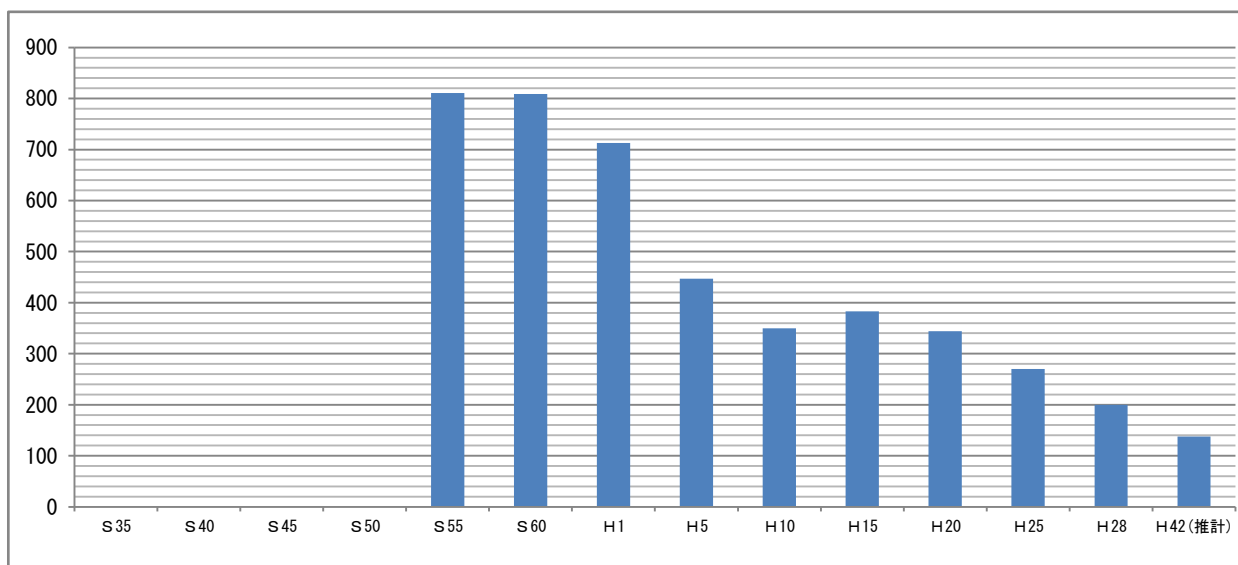

・児童数推移

児童数は昭和 40 年代をピークに著しく減少しており、平成 28 年度現在でピーク時の約 94%減(1,136 人⇒69 人)まで落ち込んでいる。なお、今後も同程度の児童数で推移するものと推計されている。

小江原小学校(小規模校)

所在地	長崎市小江原 2 丁目 33 番 1 号
築年数	【主たる校舎棟の建築経過年数】 鉄筋コンクリート造 4 階建 1,178 m ² (40 年) // 4 階建 342 m ² (39 年) // 4 階建 883 m ² (39 年) // 4 階建 486 m ² (38 年) // 4 階建 342 m ² (36 年) // 4 階建 844 m ² (37 年)
児童数(全体)	200 人(H28 年度実績) ⇒ 138 人(H42 年度推計)
学級数(全体)	8 学級(H28 年度実績) ⇒ 6 学級(H42 年度推計)
通学区域	小江原 1 丁目(桜が丘小学校の通学区域を除く。)、小江原 2 丁目、油木町(52 番地 93 から 52 番地 116 まで、57 番地から 59 番地まで、65 番地 1 から 65 番地 5 まで、67 番地、68 番地、70 番地から 138 番地まで及び 142 番地の区域)、城山台 2 丁目
近隣校	手熊小学校、桜が丘小学校
中学校区	小江原中学校
備考	昭和 52 年、小江原団地の造成による児童数の増により、城山小学校より分離新設。 近隣校の桜が丘小学校は、小江原第 2 団地造成による児童数の増により、平成 5 年、小江原小学校より分離新設。 なお、近隣校の手熊小学校は過小規模校となっている。

・児童数推移

児童数は昭和 60 年代をピークに著しく減少しており、平成 28 年度現在でピーク時の約 75% 減(811 人⇒200 人)まで落ち込んでいる。また、今後も減少傾向が続くとみられ、平成 42 年度ではピーク時の約 83% 減(138 人)まで落ち込むと推計されている。

●小江原・式見地区

式見中学校（小規模校）

所在地	長崎市四杖町 1245 番地
築年数	【主たる校舎棟の建築経過年数】
	鉄筋コンクリート造 4 階建 924 m ² (50 年)
	// 4 階建 870 m ² (49 年)
	// 4 階建 360 m ² (48 年)
	// 4 階建 600 m ² (47 年)
	// 平屋建 158 m ² (48 年)
生徒数(全体)	33 人(H28 年度実績) ⇒ 36 人(H42 年度推計)
学級数(全体)	3 学級(H28 年度実績) ⇒ 3 学級(H42 年度推計)
通学区	園田町、向町、式見町、四杖町、相川町、見崎町、牧野町
近隣校	小江原中学校
小学校区	式見小学校
備考	式見中学校(旧式見村)は昭和 37 年の市町村合併により長崎市へ編入。