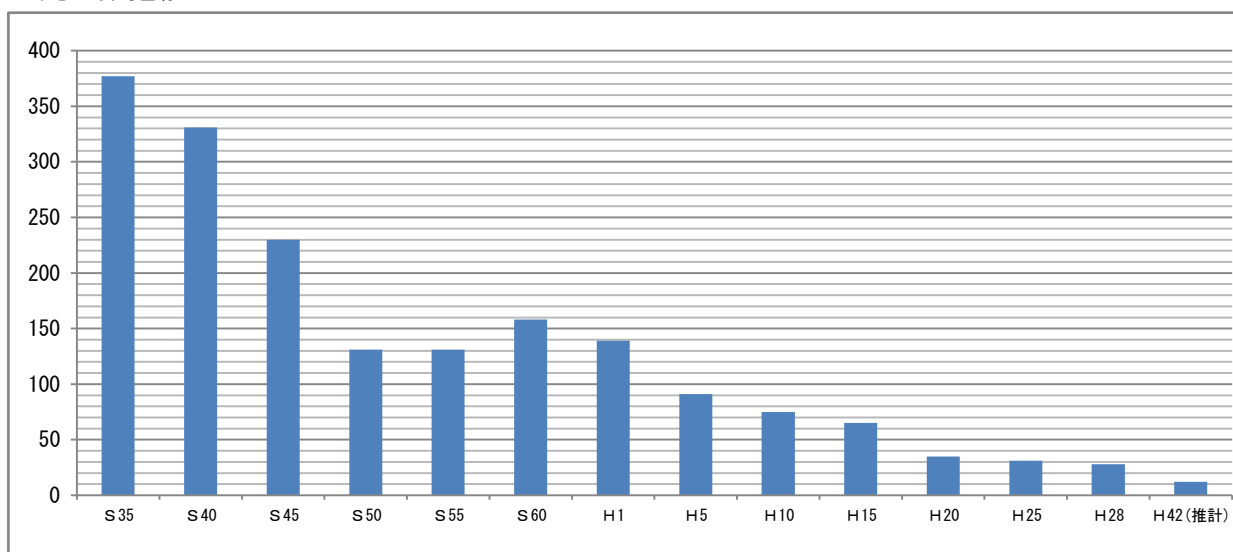

●小江原・式見地区

手熊小学校(過小規模校)

所在地	長崎市手熊町 1382 番地 1
築年数	【主たる校舎棟の建築経過年数】 鉄筋コンクリート造 3 階建 722 m ² (54 年)
	// 3 階建 530 m ² (53 年)
	// 3 階建 424 m ² (52 年)
	// 3 階建 108 m ² (45 年)
児童数(全体)	28 人(H28 年度実績) ⇒ 12 人(H42 年度推計)
学級数(全体)	3 学級(H28 年度実績) ⇒ 3 学級(H42 年度推計)
通学区域	柿泊町、手熊町、上浦町
近隣校	式見小学校、桜が丘小学校、小江原小学校
中学校区	小江原中学校
備考	近隣校である式見小学校、小江原小学校ともに小規模校となっている。

・児童数推移

児童数は昭和 30 年代をピークに著しく減少しており、平成 28 年度現在でピーク時の約 93%減(377 人⇒28 人)まで落ち込んでいる。また、今後も減少傾向が続くとみられ、平成 42 年度ではピーク時の約 97%減(12 人)まで落ち込むと推計されている。

式見小学校(小規模校)

所在地	長崎市式見町 678 番地
築年数	【主たる校舎棟の建築経過年数】 鉄筋コンクリート造 4 階建 1,350 m ² (43 年) // 4 階建 773 m ² (43 年) // 2 階建 618 m ² (32 年)
児童数(全体)	69 人(H28 年度実績) ⇒ 66 人(H42 年度推計)
学級数(全体)	6 学級(H28 年度実績) ⇒ 6 学級(H42 年度推計)
通学区域	園田町、向町、式見町、四杖町、相川町、見崎町、牧野町
近隣校	手熊小学校、小江原小学校、桜が丘小学校
中学校区	式見中学校
備考	式見小学校(旧式見村)は昭和 37 年の市町村合併により長崎市へ編入。 近隣校の桜が丘小学校は、小江原第 2 団地造成による児童数の増により、平成 5 年、小江原小学校より分離新設。 なお、近隣校の手熊小学校は過小規模校となっている。

・児童数推移

児童数は昭和 40 年代をピークに著しく減少しており、平成 28 年度現在でピーク時の約 94%減(1,136 人⇒69 人)まで落ち込んでいる。なお、今後も同程度の児童数で推移するものと推計されている。

小江原小学校(小規模校)

所在地	長崎市小江原 2 丁目 33 番 1 号
築年数	【主たる校舎棟の建築経過年数】 鉄筋コンクリート造 4 階建 1,178 m ² (40 年) // 4 階建 342 m ² (39 年) // 4 階建 883 m ² (39 年) // 4 階建 486 m ² (38 年) // 4 階建 342 m ² (36 年) // 4 階建 844 m ² (37 年)
児童数(全体)	200 人(H28 年度実績) ⇒ 138 人(H42 年度推計)
学級数(全体)	8 学級(H28 年度実績) ⇒ 6 学級(H42 年度推計)
通学区域	小江原 1 丁目(桜が丘小学校の通学区域を除く。)、小江原 2 丁目、油木町(52 番地 93 から 52 番地 116 まで、57 番地から 59 番地まで、65 番地 1 から 65 番地 5 まで、67 番地、68 番地、70 番地から 138 番地まで及び 142 番地の区域)、城山台 2 丁目
近隣校	手熊小学校、桜が丘小学校
中学校区	小江原中学校
備考	昭和 52 年、小江原団地の造成による児童数の増により、城山小学校より分離新設。 近隣校の桜が丘小学校は、小江原第 2 団地造成による児童数の増により、平成 5 年、小江原小学校より分離新設。 なお、近隣校の手熊小学校は過小規模校となっている。