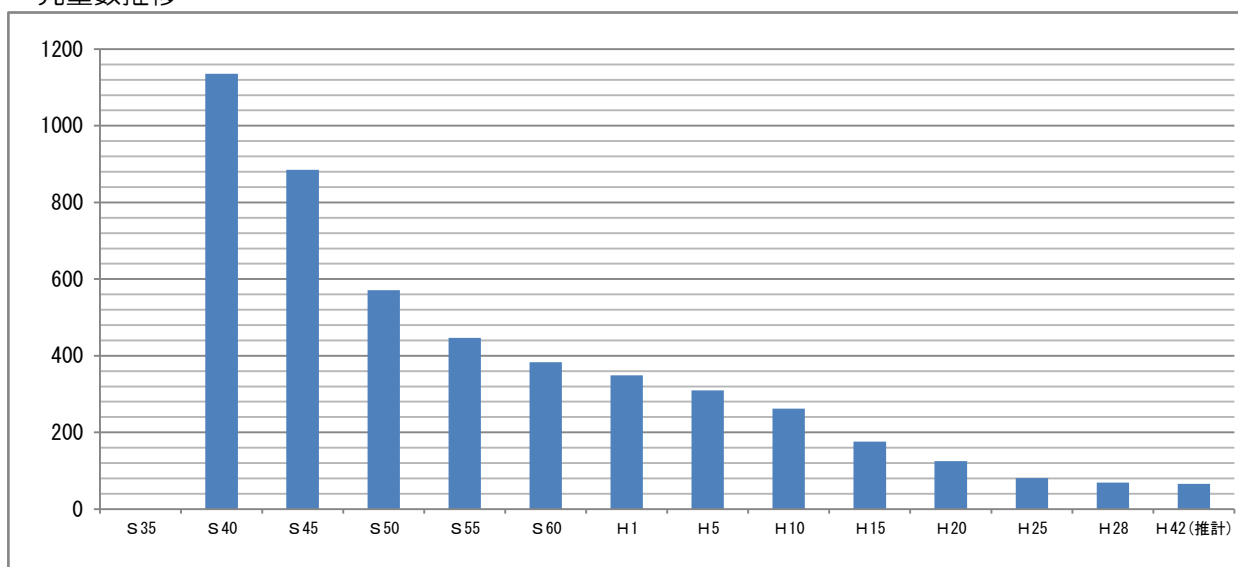

・児童数推移

児童数は昭和 30 年代をピークに著しく減少しており、平成 28 年度現在でピーク時の約 93%減(377 人⇒28 人)まで落ち込んでいる。また、今後も減少傾向が続くとみられ、平成 42 年度ではピーク時の約 97%減(12 人)まで落ち込むと推計されている。

式見小学校(小規模校)

所在地	長崎市式見町 678 番地
築年数	【主たる校舎棟の建築経過年数】 鉄筋コンクリート造 4 階建 1,350 m ² (43 年) // 4 階建 773 m ² (43 年) // 2 階建 618 m ² (32 年)
児童数(全体)	69 人(H28 年度実績) ⇒ 66 人(H42 年度推計)
学級数(全体)	6 学級(H28 年度実績) ⇒ 6 学級(H42 年度推計)
通学区域	園田町、向町、式見町、四杖町、相川町、見崎町、牧野町
近隣校	手熊小学校、小江原小学校、桜が丘小学校
中学校区	式見中学校
備考	式見小学校(旧式見村)は昭和 37 年の市町村合併により長崎市へ編入。 近隣校の桜が丘小学校は、小江原第 2 団地造成による児童数の増により、平成 5 年、小江原小学校より分離新設。 なお、近隣校の手熊小学校は過小規模校となっている。

・児童数推移

児童数は昭和 40 年代をピークに著しく減少しており、平成 28 年度現在でピーク時の約 94%減(1,136 人⇒69 人)まで落ち込んでいる。なお、今後も同程度の児童数で推移するものと推計されている。

小江原小学校(小規模校)

所在地	長崎市小江原 2 丁目 33 番 1 号
築年数	【主たる校舎棟の建築経過年数】 鉄筋コンクリート造 4 階建 1,178 m ² (40 年) // 4 階建 342 m ² (39 年) // 4 階建 883 m ² (39 年) // 4 階建 486 m ² (38 年) // 4 階建 342 m ² (36 年) // 4 階建 844 m ² (37 年)
児童数(全体)	200 人(H28 年度実績) ⇒ 138 人(H42 年度推計)
学級数(全体)	8 学級(H28 年度実績) ⇒ 6 学級(H42 年度推計)
通学区域	小江原 1 丁目(桜が丘小学校の通学区域を除く。)、小江原 2 丁目、油木町(52 番地 93 から 52 番地 116 まで、57 番地から 59 番地まで、65 番地 1 から 65 番地 5 まで、67 番地、68 番地、70 番地から 138 番地まで及び 142 番地の区域)、城山台 2 丁目
近隣校	手熊小学校、桜が丘小学校
中学校区	小江原中学校
備考	昭和 52 年、小江原団地の造成による児童数の増により、城山小学校より分離新設。 近隣校の桜が丘小学校は、小江原第 2 団地造成による児童数の増により、平成 5 年、小江原小学校より分離新設。 なお、近隣校の手熊小学校は過小規模校となっている。