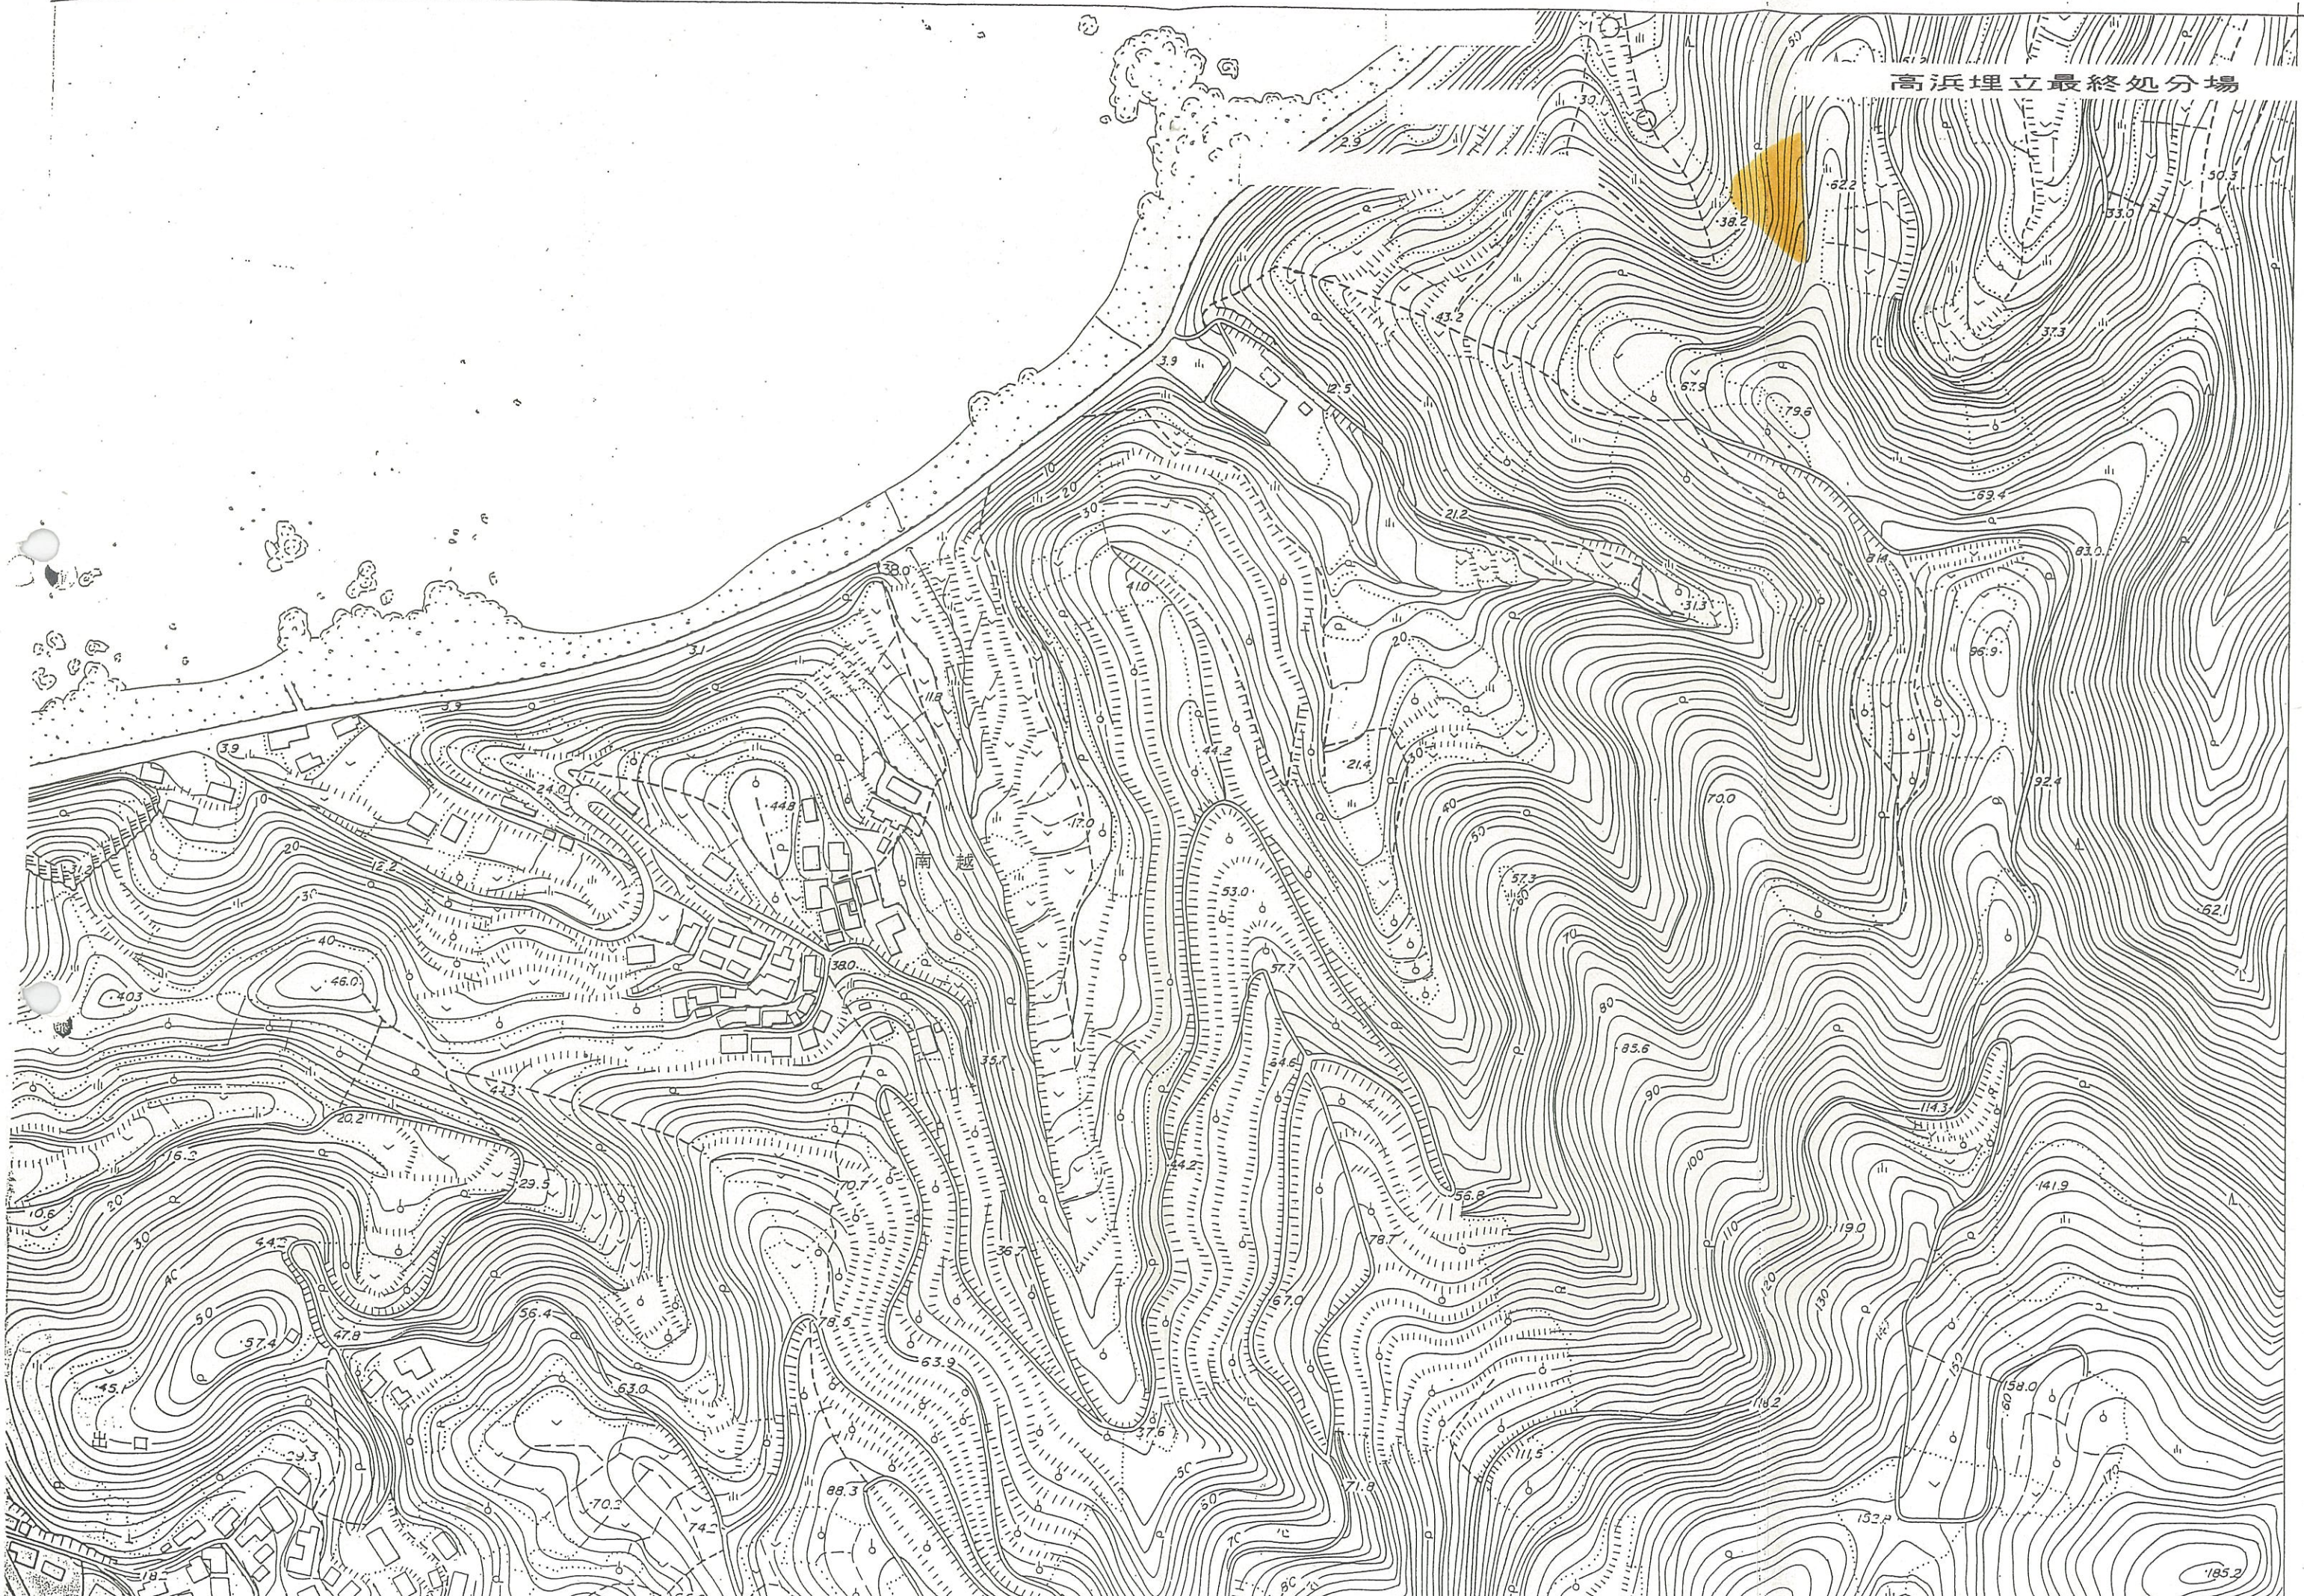

高浜埋立最終処分場

# 野母崎町全図

高浜不燃物埋立処分場

野母不燃物埋立処分場

凡例	

1 : 50,000

この地図は、建設省国土地理院院長の承認を得て、同院発行の五分の1地形図を複製したものである。