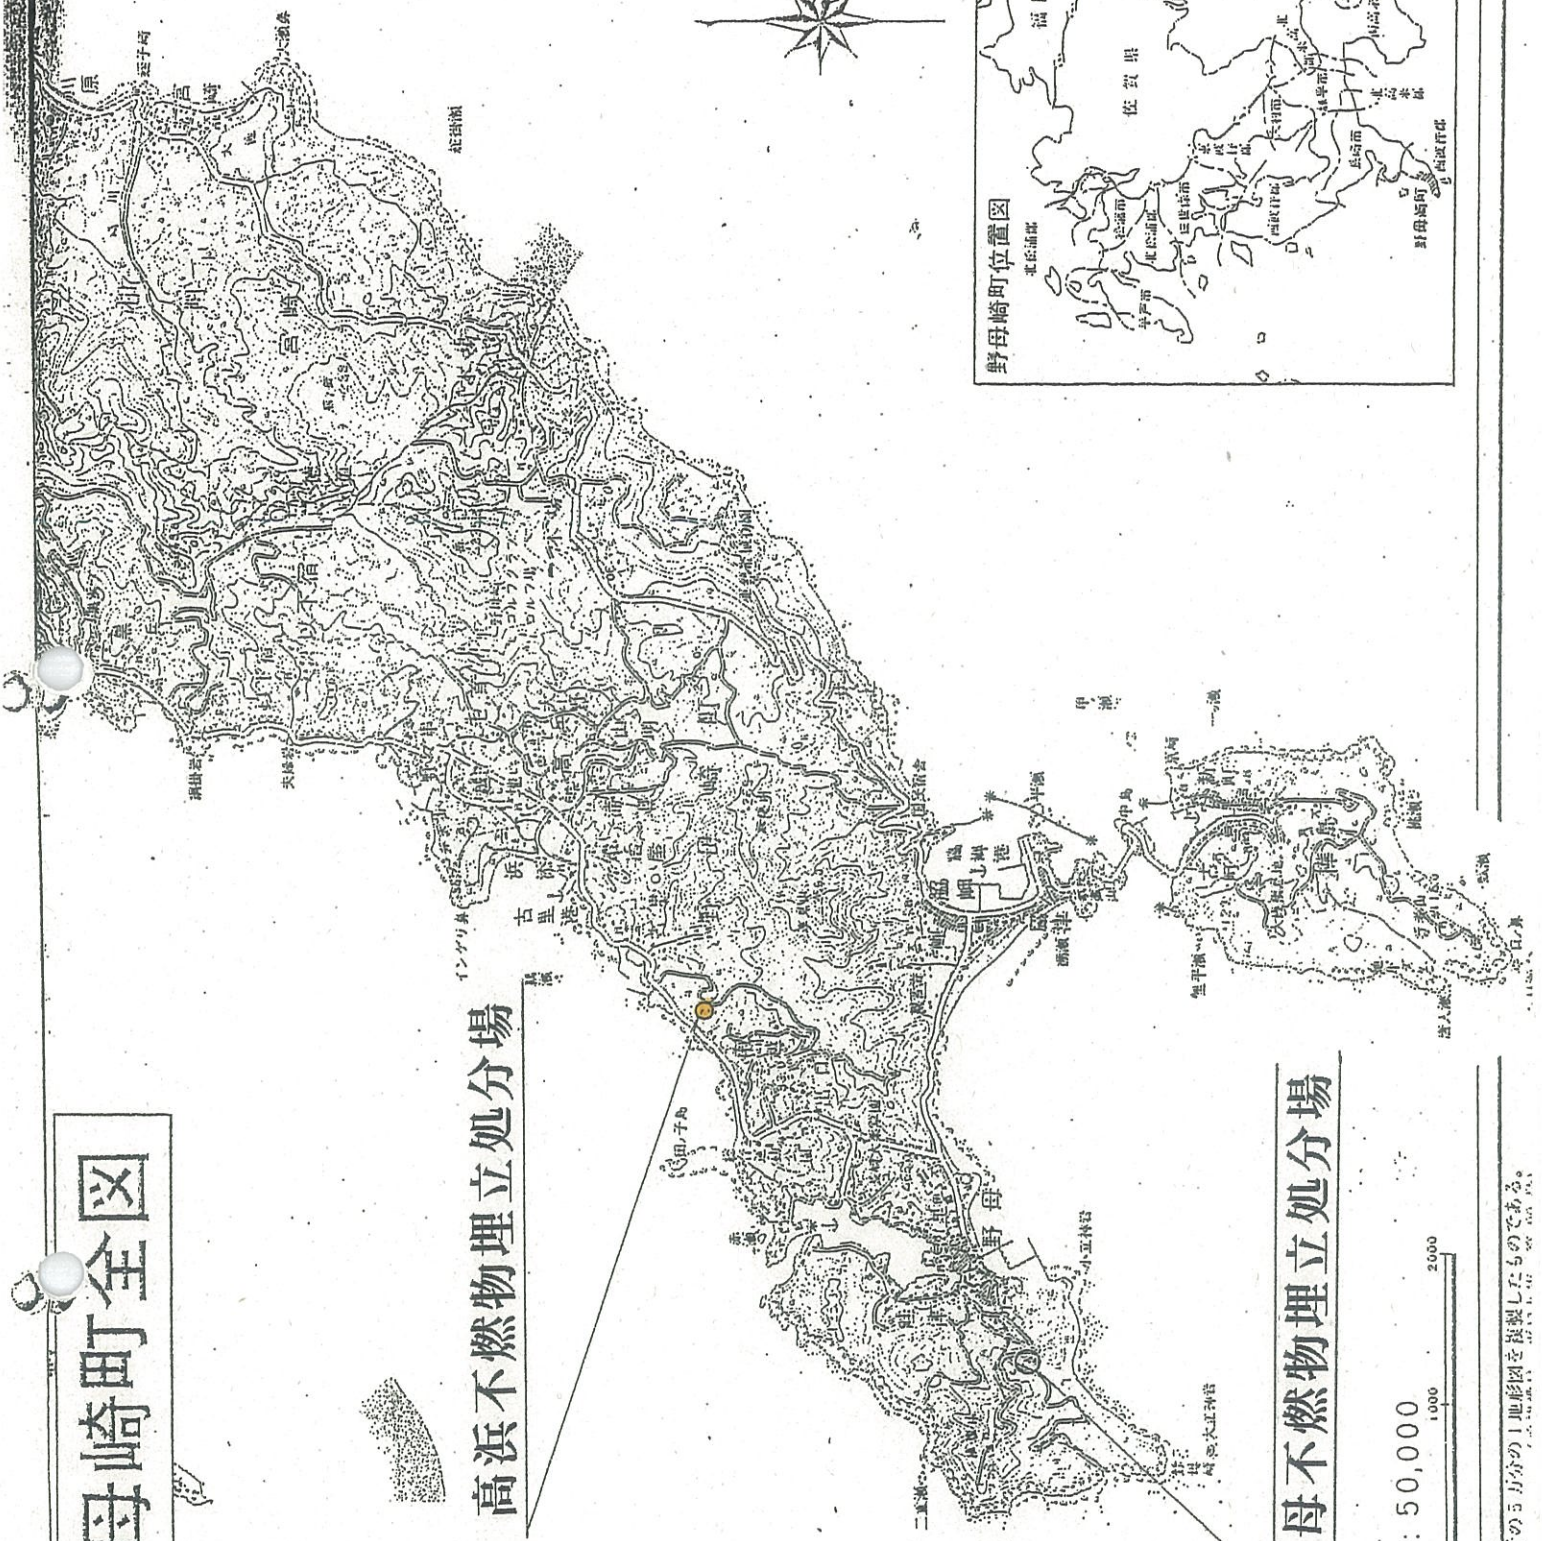

高浜埋立最終処分場

# 野母崎町全図

高浜不燃物埋立処分場

野母不燃物埋立処分場

凡例	

1 : 50,000

この地図は、建設省国土地理院院長の承認を得て、同院発行の五分の1地形図を複製したものである。