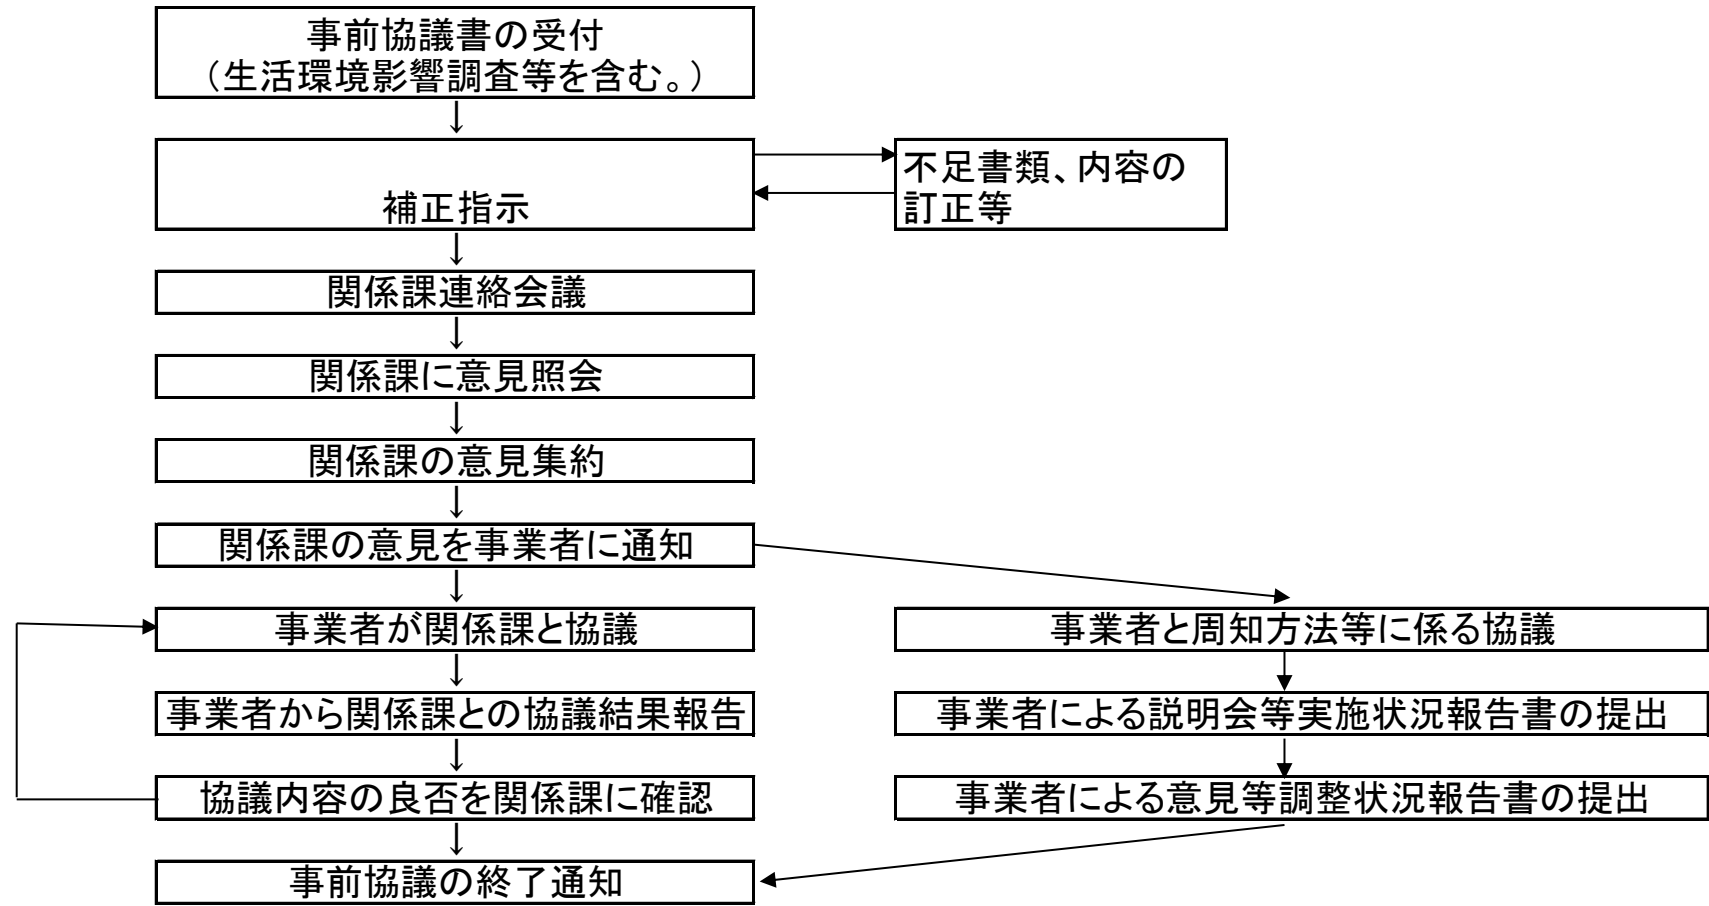

産業廃棄物処理施設の設置手続きフロー (平成21年1月版)

(相談)立地基準に係る確認等
【長崎市産業廃棄物適正処理指導要綱に基づく手続き】

【廃棄物処理法に基づく手続き】